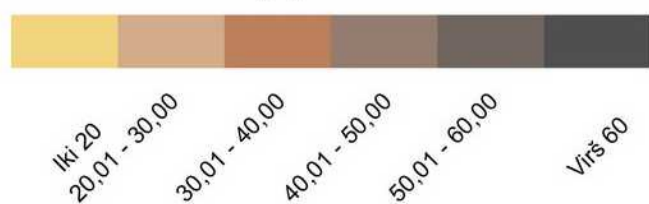

Mažeikių r. savivaldybės žemės našumo balų žemėlapis

M 1:170.000

Sutartiniai ženklai

-  Savivaldybės riba
-  Verčių zonos riba
-  Keliai
-  Geležinkeliai
-  Vandens telkiniai
-  Miškai
-  Užstatytos teritorijos
-  Sodai
-  Pelkės
- 5.2** Verčių zonos Nr.

Žemės našumo balų spalvinė skalė

RENGĖJAS:

Valstybės įmonė Registrų centras

Nekilnojamojo turto verčių žemėlapiui sudarymui panaudotas topografinis pagrindas GDB10LT, 2018

Sudarymo data: 2018 m. rugpjūčio 1 d.