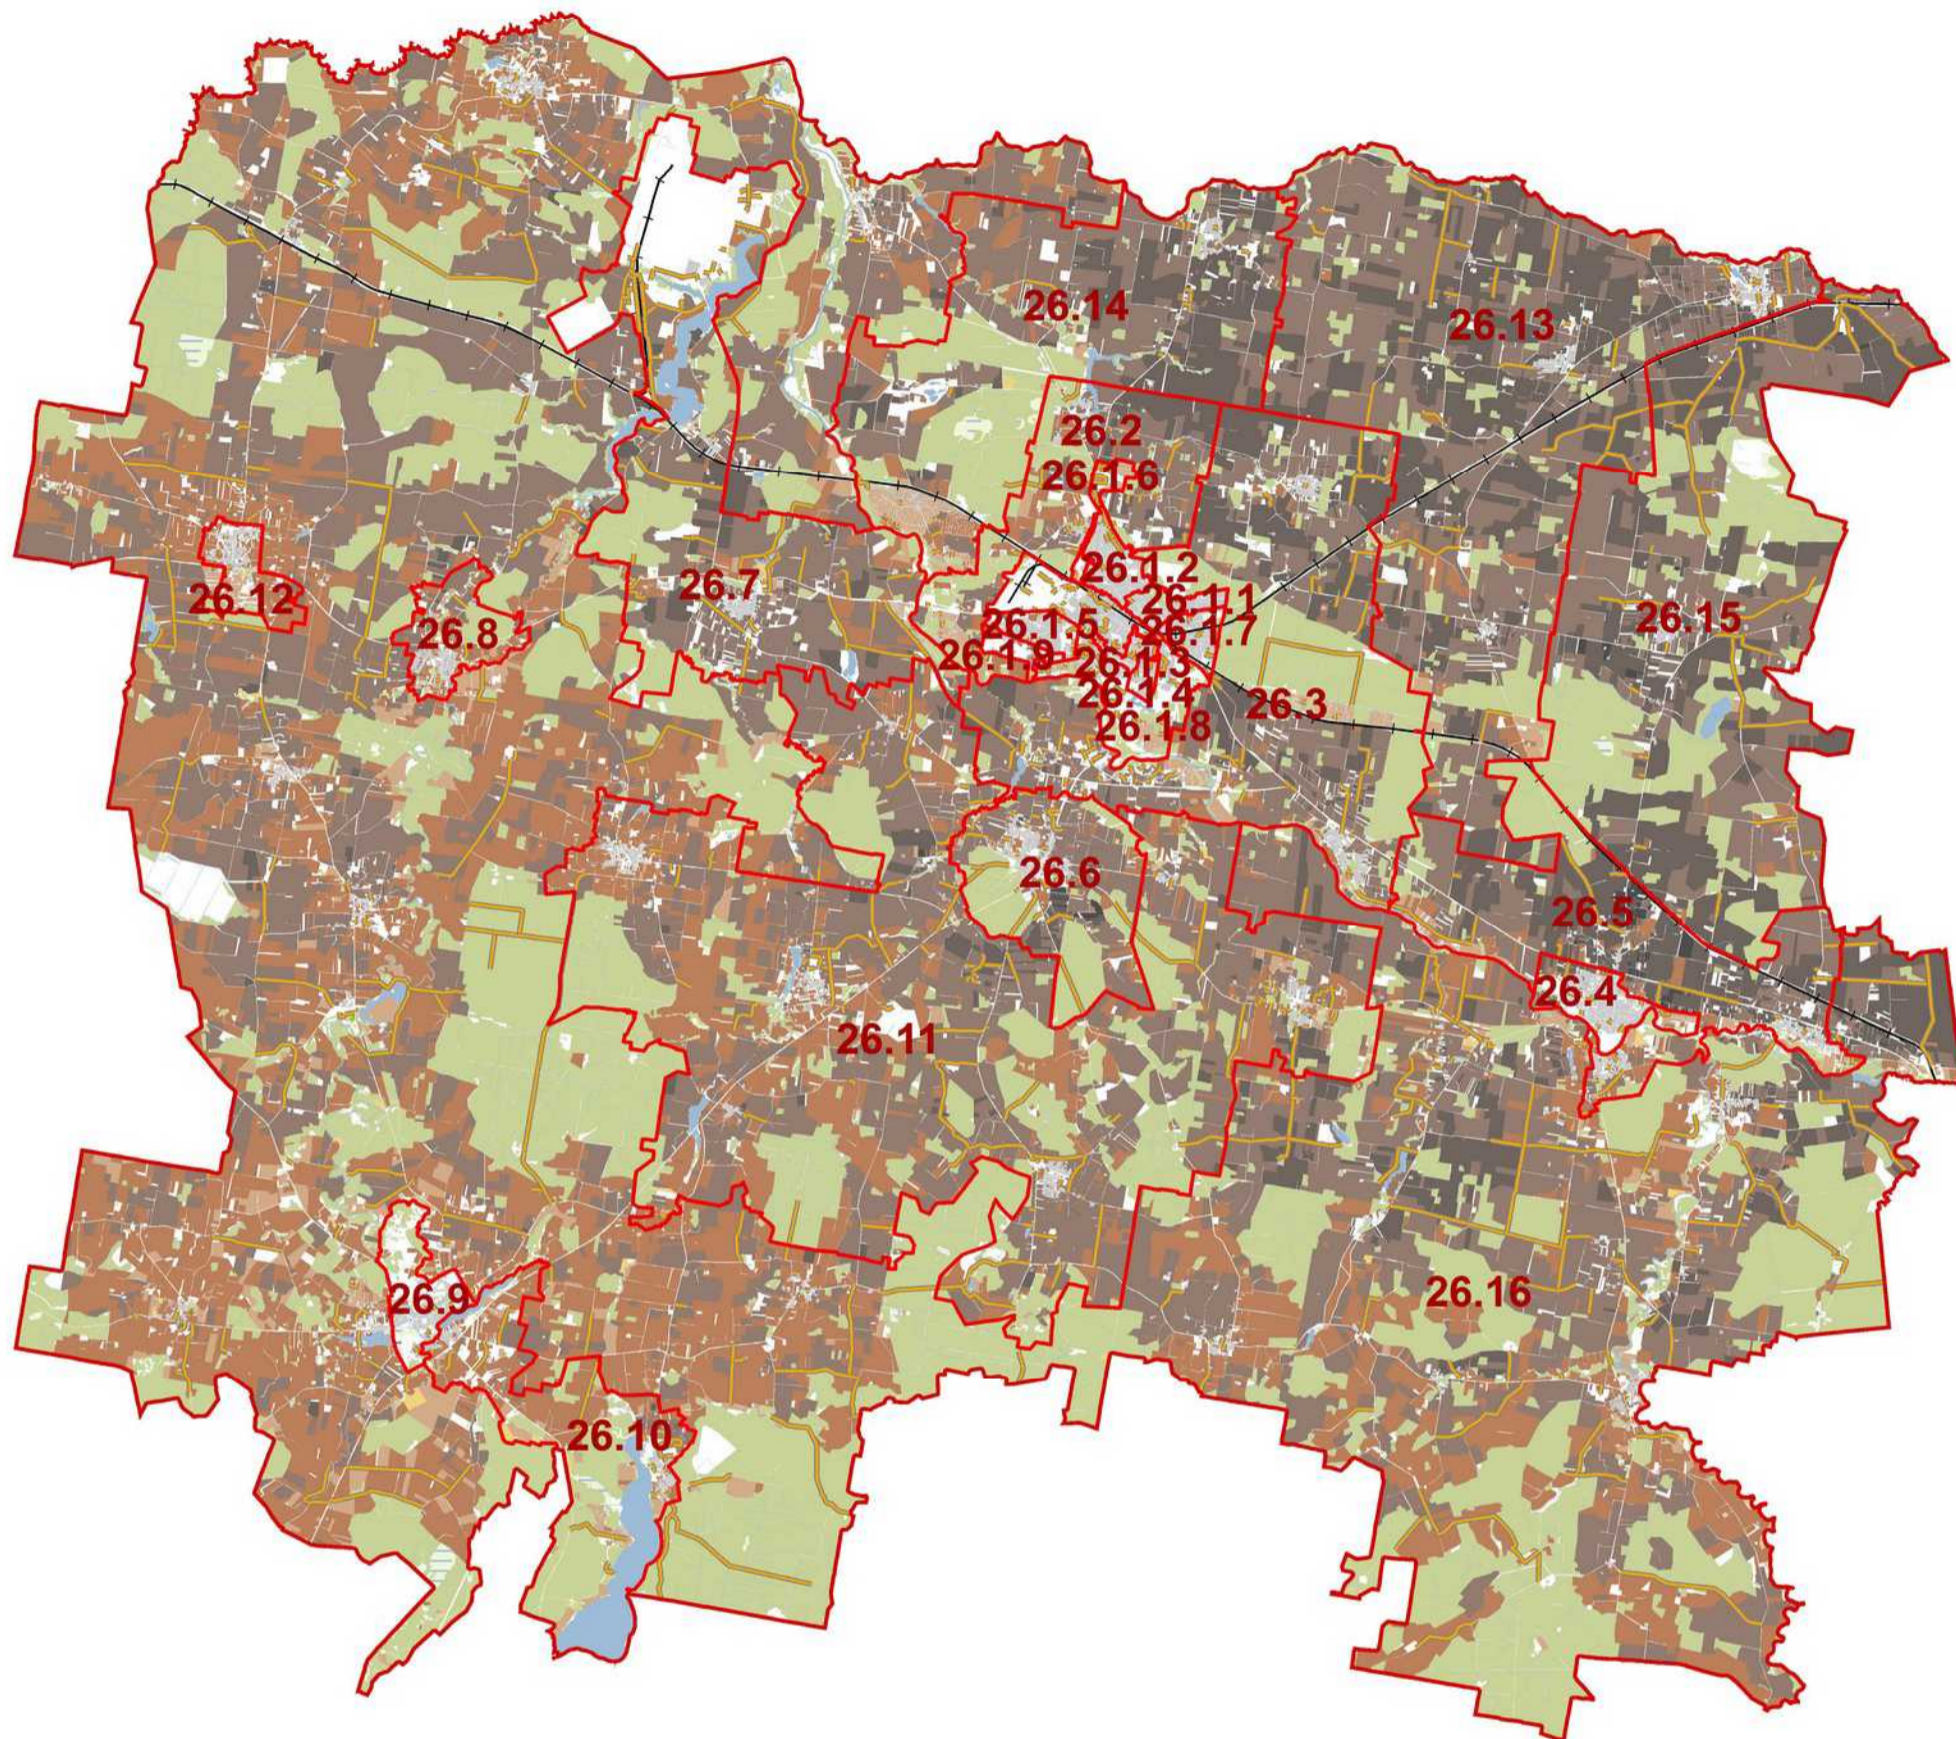

Mažeikių r. savivaldybės žemės našumo balų žemėlapis

M 1:170.000

Sutartiniai ženklai

-  Savivaldybės riba
-  Verčių zonos riba
-  Keliai
-  Geležinkeliai
-  Vandens telkiniai
-  Miškai
-  Užstatytos teritorijos
-  Sodai
-  Pelkės
- 5.2** Verčių zonos Nr.

Žemės našumo balų spalvinė skalė

RENGĖJAS:

Valstybės įmonė Registrų centras

Nekilnojamojo turto verčių žemėlapiui sudarymui panaudotas topografinis pagrindas GDB10LT, 2018

Sudarymo data: 2018 m. rugpjūčio 1 d.