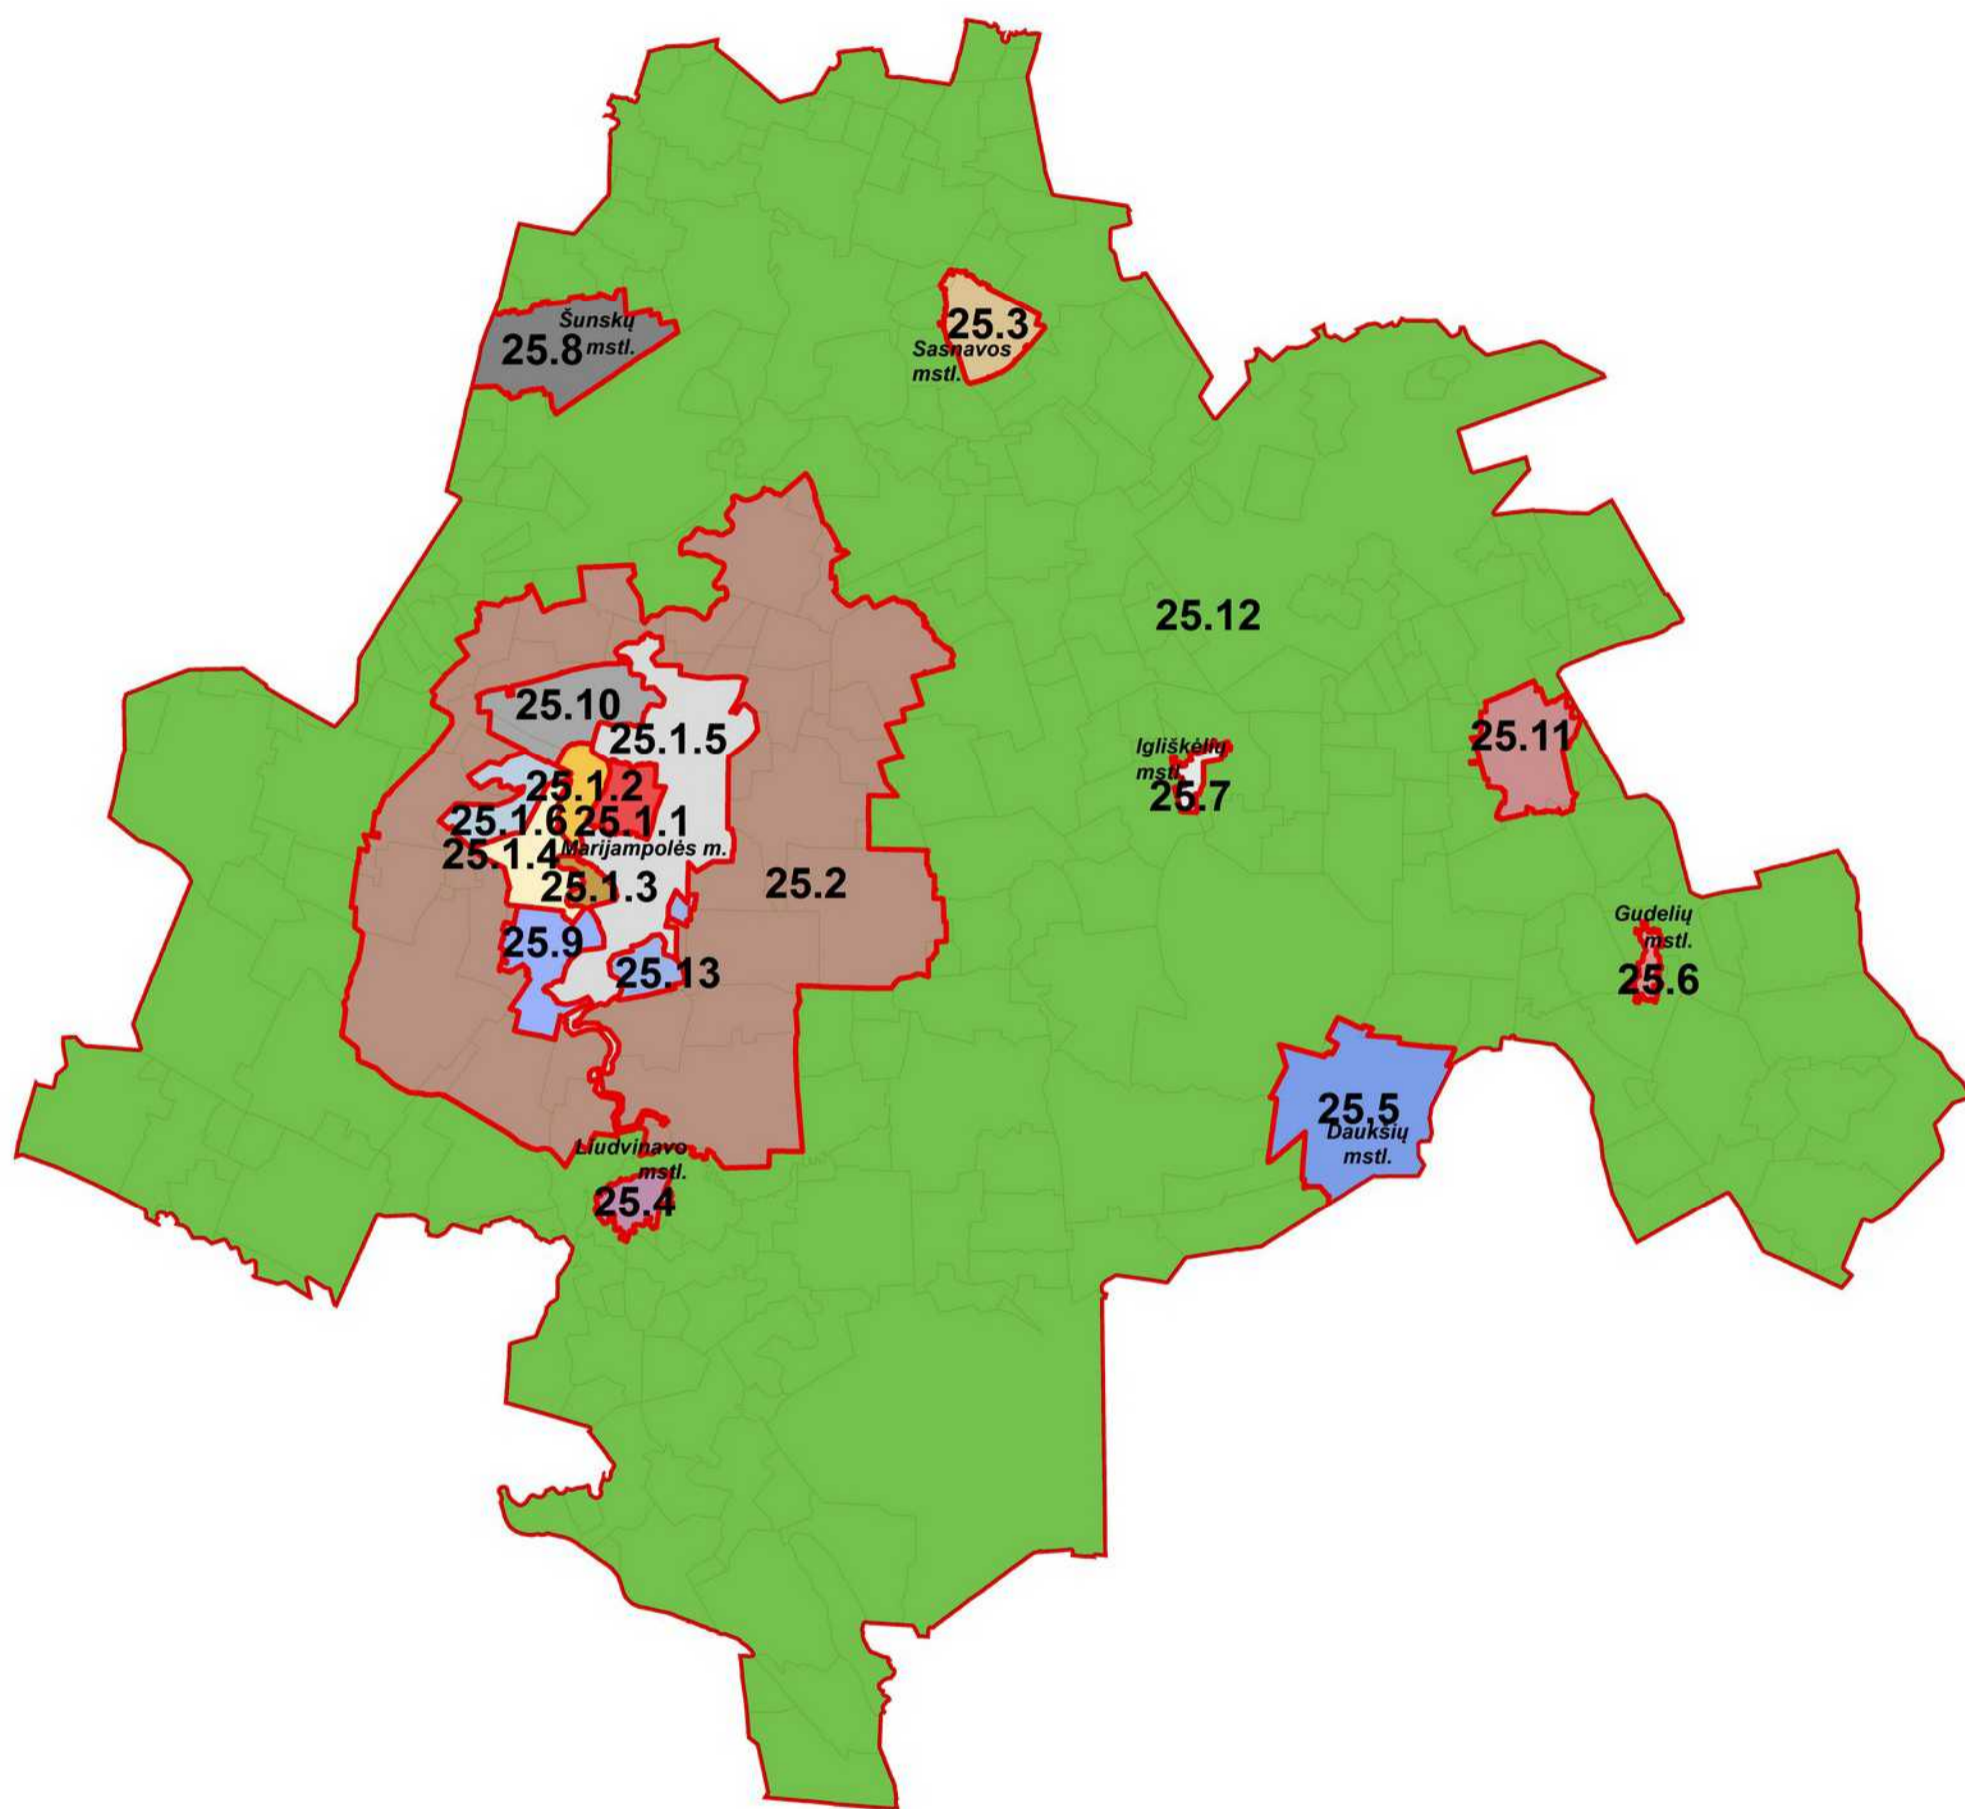

Marijampolės savivaldybės teritorijos nekilnojamojo turto verčių zonos

M 1:160.000

Sutartiniai ženklai

-  Savivaldybės riba
-  Verčių zonos riba
-  Gyvenamosios vietovės riba
- 5.2** Verčių zonos nr.
- Šakių m. Gyvenamosios vietovės pavadinimas

RENGĖJAS:

Valstybės įmonė Registrų centras

Nekilnojamojo turto verčių žemėlapiui sudarymui panaudotas topografinis pagrindas GDB10LT, 2018

Sudarymo data: 2018 m. rugpjūčio 1 d.