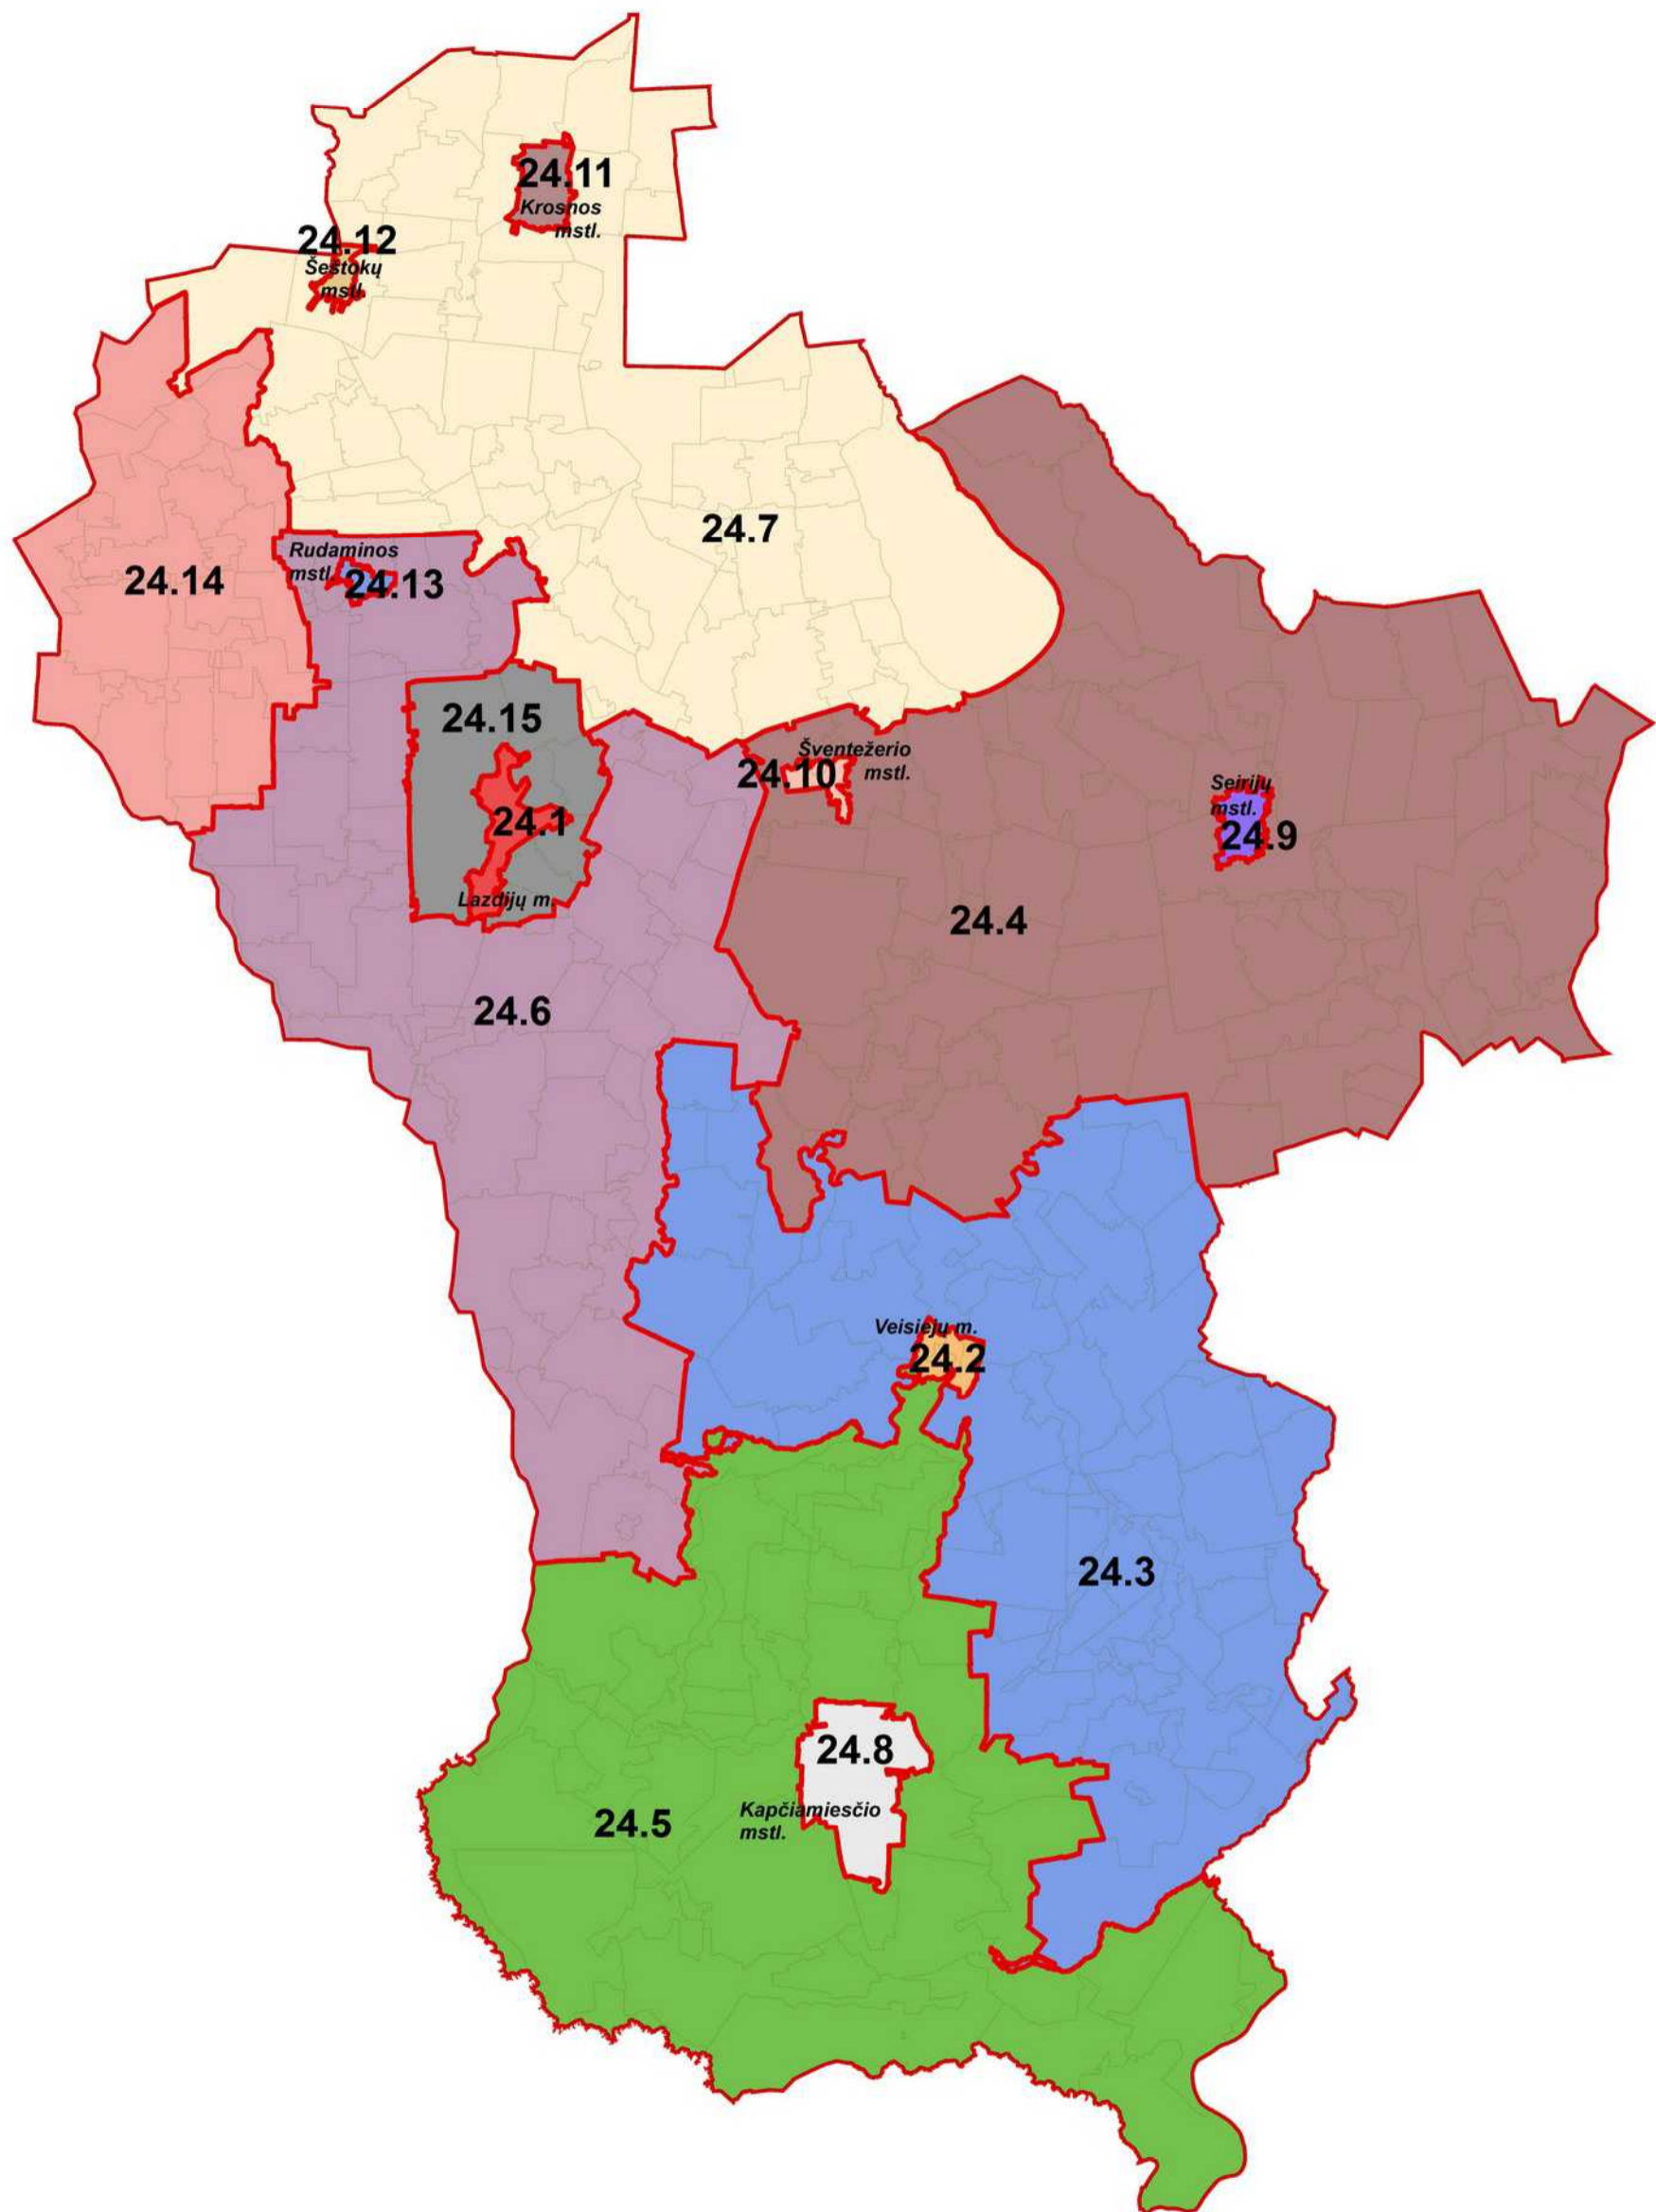

Lazdijų r. savivaldybės teritorijos nekilnojamojo turto verčių zonos

M 1:190.000

Sutartiniai ženklai

-  Savivaldybės riba
-  Verčių zonos riba
-  Gyvenamosios vietovės riba
- 5.2** Verčių zonos nr.
- Šakių m. Gyvenamosios vietovės pavadinimas

RENGĖJAS:

Valstybės įmonė Registrų centras

Nekilnojamojo turto verčių žemėlapis sudarymui panaudotas topografinis pagrindas GDB10LT, 2018

Sudarymo data: 2018 m. rugpjūčio 1 d.