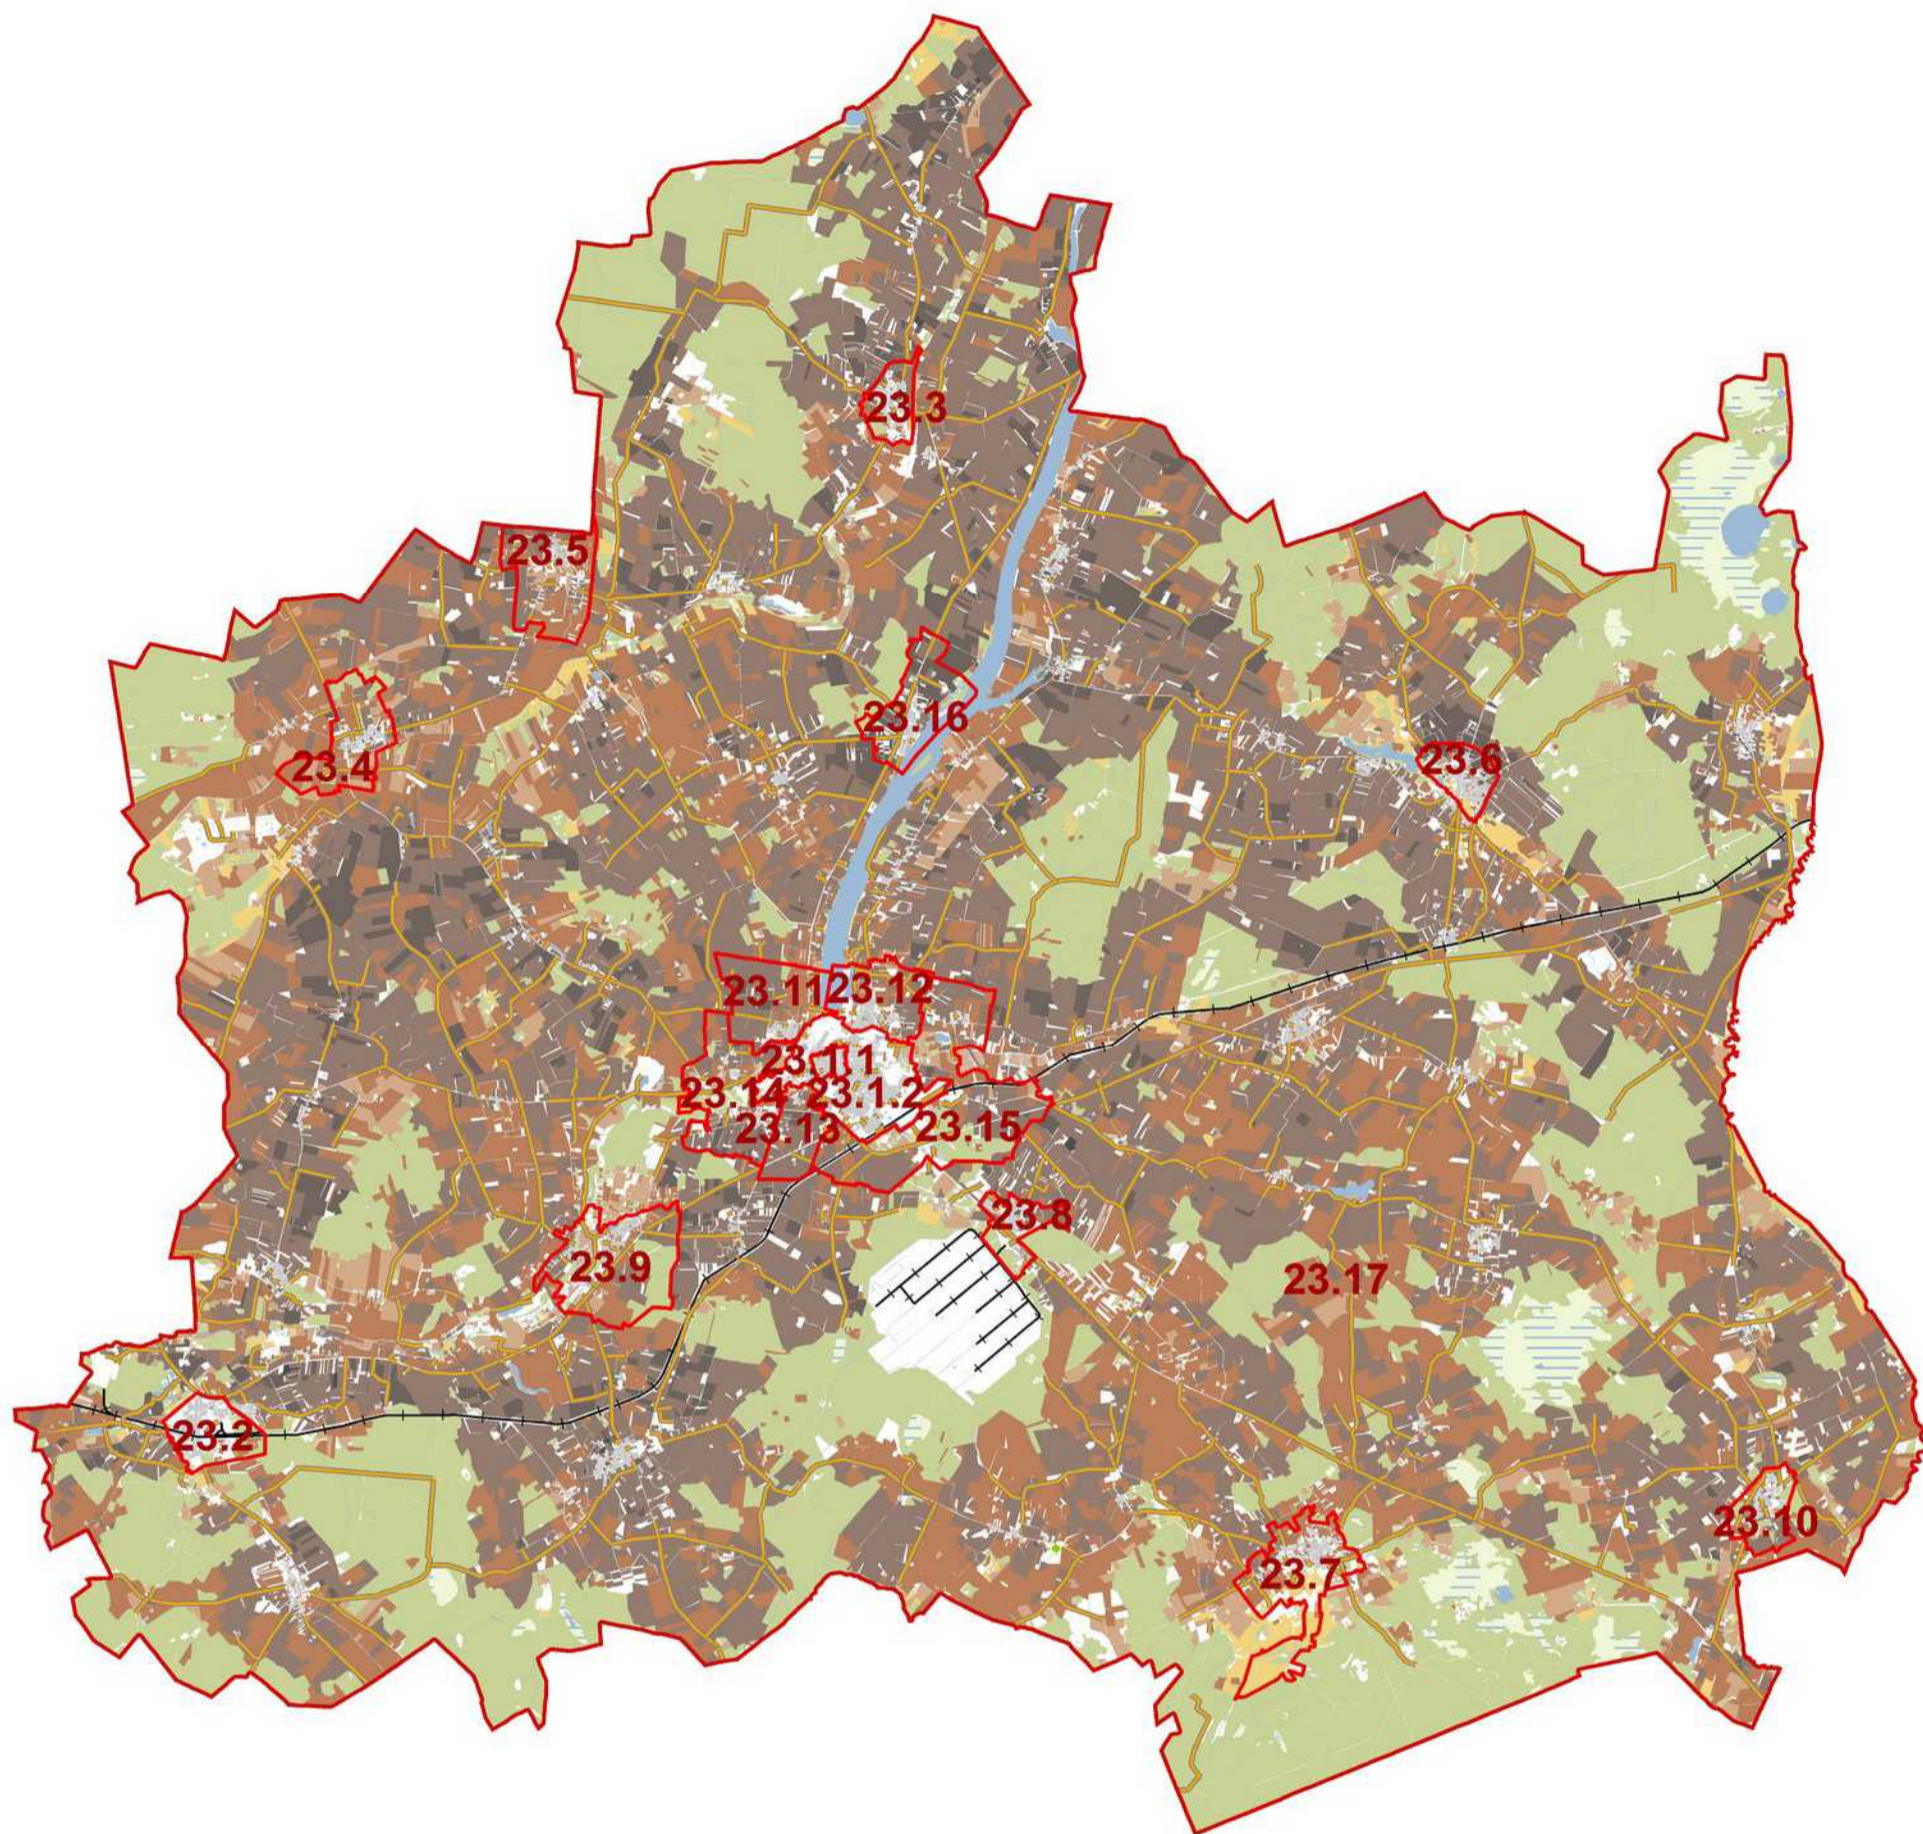

Kupiškio r. savivaldybės žemės našumo balų žemėlapis

M 1:170.000

Sutartiniai ženklai

-  Savivaldybės riba
-  Verčių zonos riba
-  Keliai
-  Geležinkeliai
-  Vandens telkiniai
-  Miškai
-  Užstatytos teritorijos
-  Sodai
-  Pelkės
- 5.2** Verčių zonos Nr.

Žemės našumo balų spalvinė skalė

RENGĖJAS:

Valstybės įmonė Registrų centras

Nekilnojamojo turto verčių žemėlapis sudarymui panaudotas topografinis pagrindas GDB10LT, 2018

Sudarymo data: 2018 m. rugpjūčio 1 d.