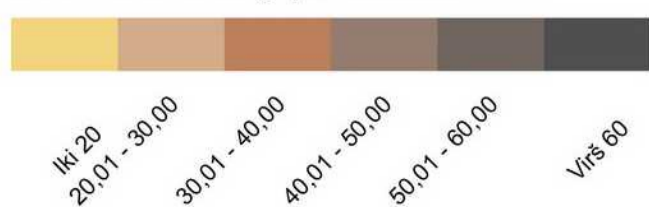

Kupiškio r. savivaldybės žemės našumo balų žemėlapis

M 1:170.000

Sutartiniai ženklai

-  Savivaldybės riba
-  Verčių zonos riba
-  Keliai
-  Geležinkeliai
-  Vandens telkiniai
-  Miškai
-  Užstatytos teritorijos
-  Sodai
-  Pelkės
- 5.2** Verčių zonos Nr.

Žemės našumo balų spalvinė skalė

RENGĖJAS:

Valstybės įmonė Registrų centras

Nekilnojamojo turto verčių žemėlapis sudarymui panaudotas topografinis pagrindas GDB10LT, 2018

Sudarymo data: 2018 m. rugpjūčio 1 d.