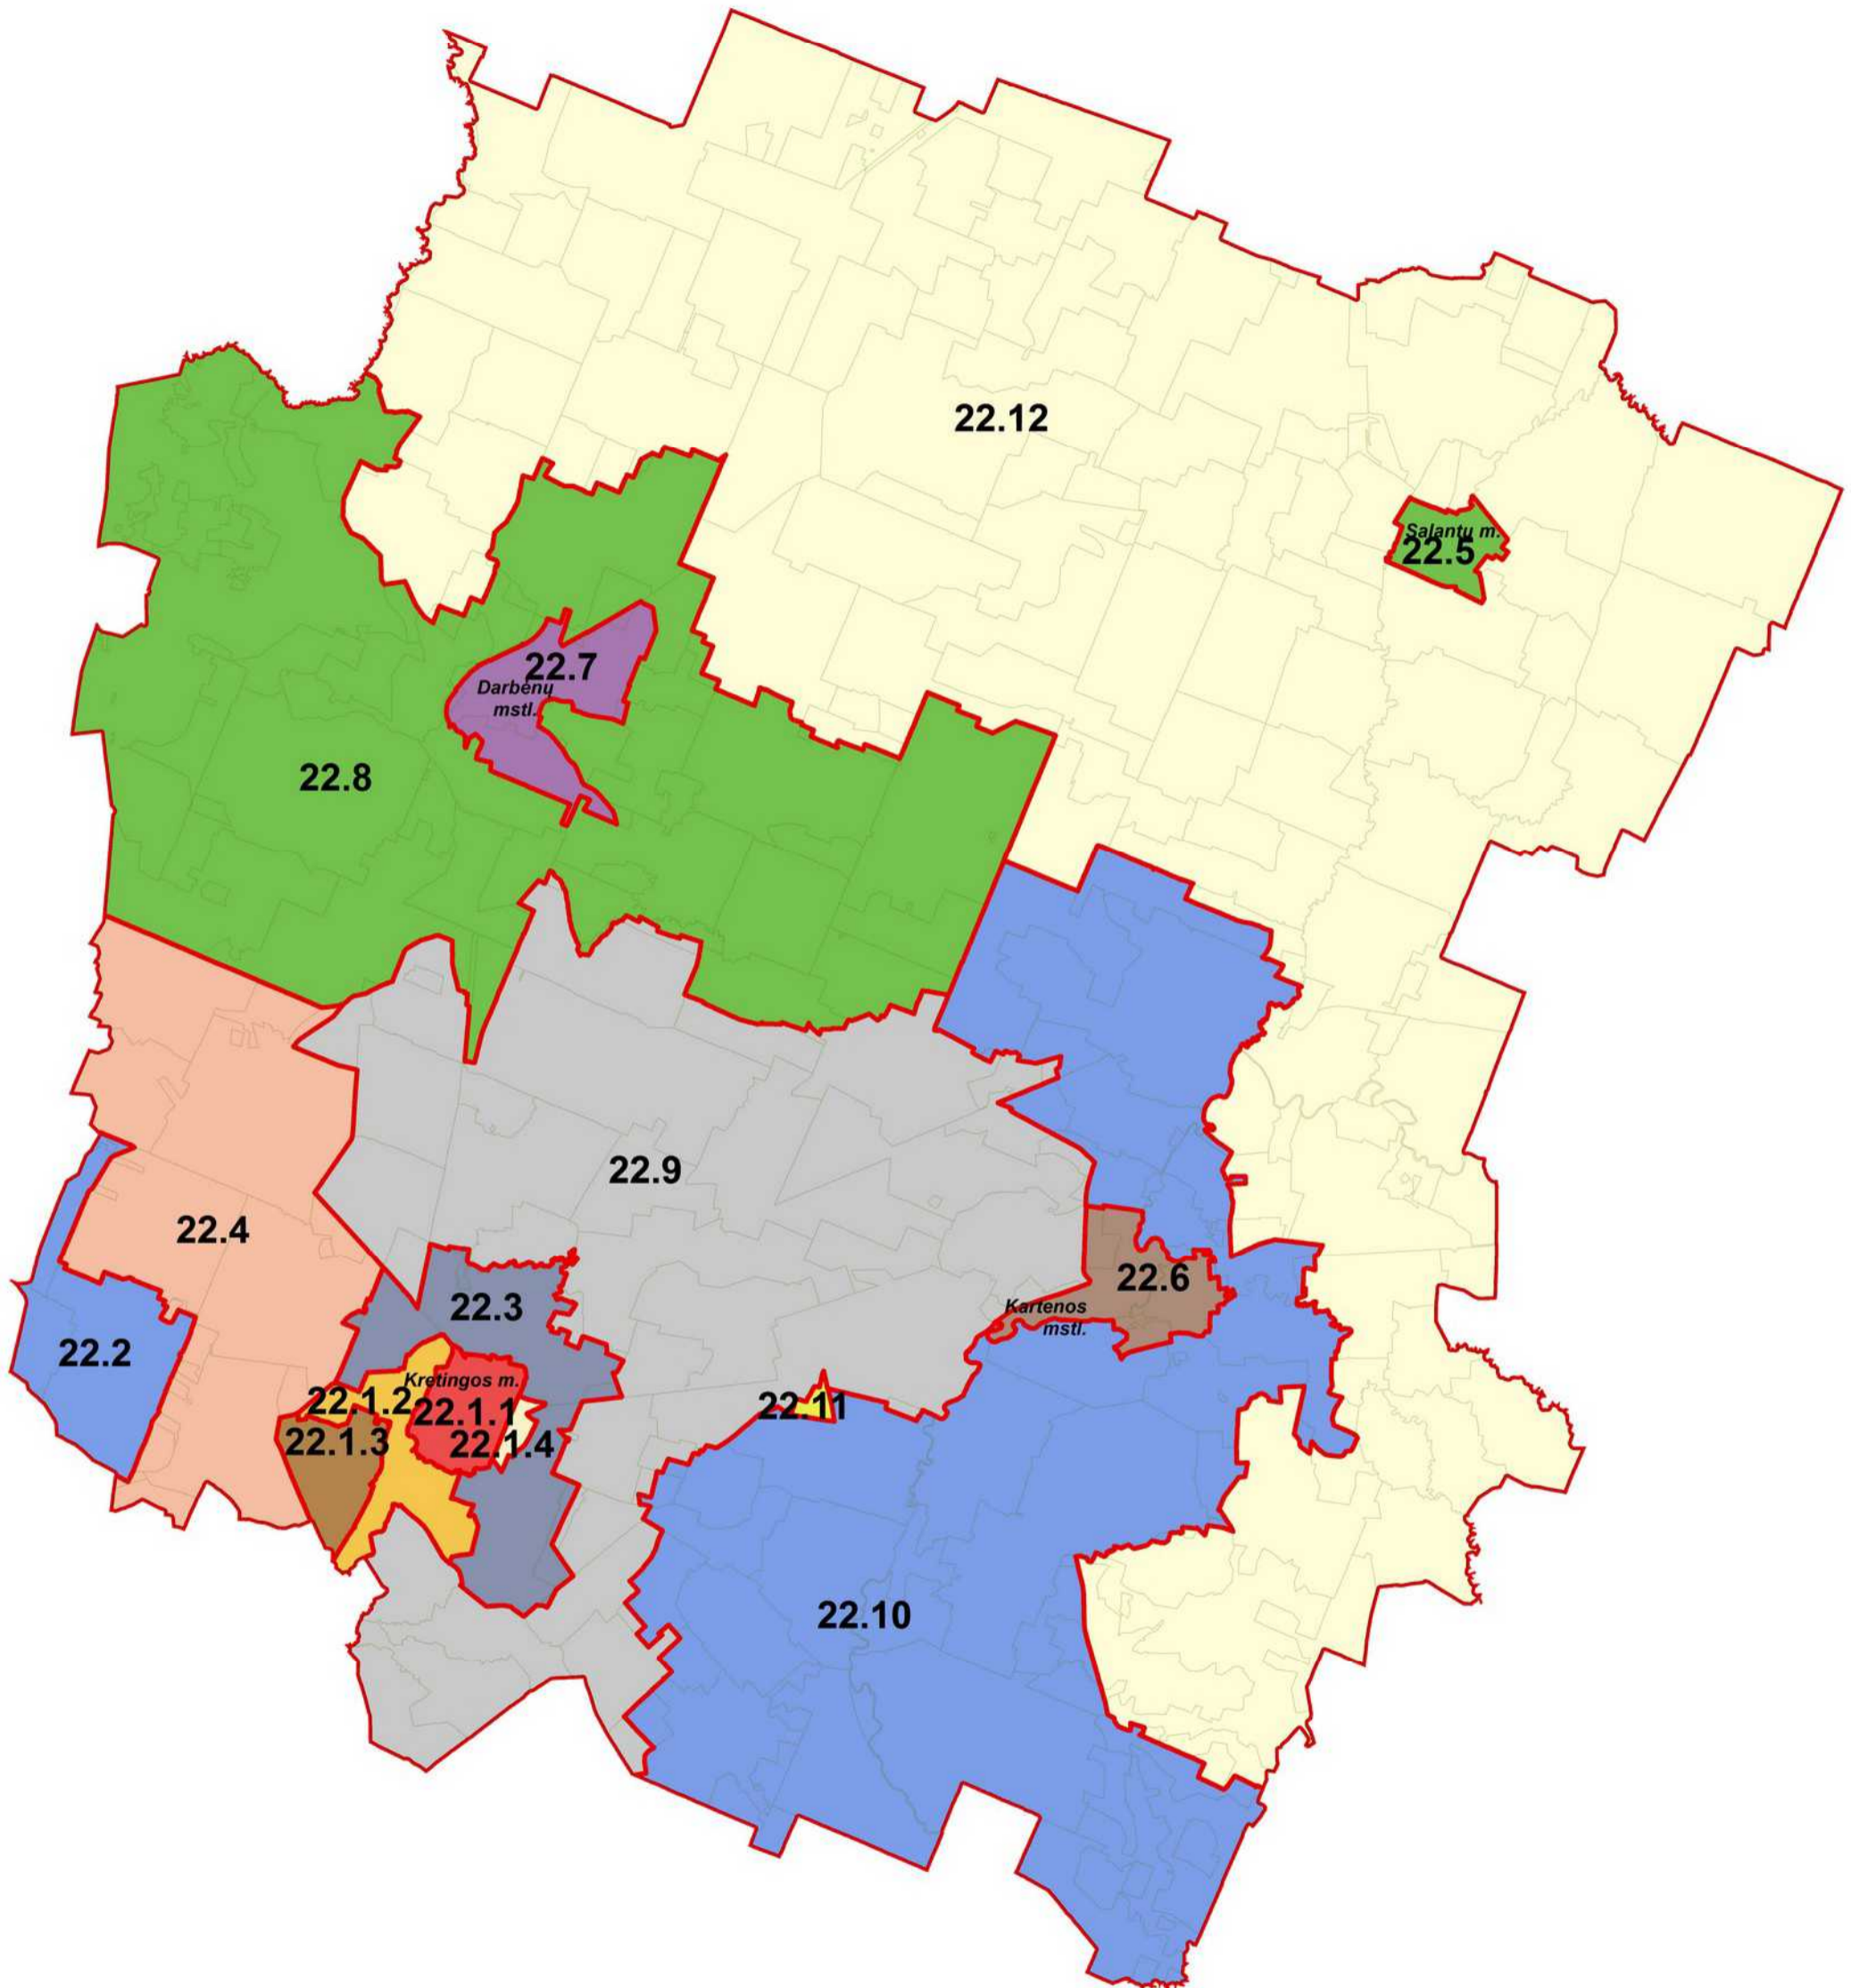

# Kretingos r. savivaldybės teritorijos nekilnojamojo turto verčių zonos

M 1:140.000

## Sutartiniai ženklai

-  Savivaldybės riba
-  Verčių zonos riba
-  Gyvenamosios vietovės riba
- 5.2** Verčių zonos nr.
- Šakių m.* Gyvenamosios vietovės pavadinimas

RENGĖJAS:

Valstybės įmonė Registrų centras

Nekilnojamojo turto verčių žemėlapis sudarymui panaudotas topografinis pagrindas GDB10LT, 2018

Sudarymo data: 2018 m. rugpjūčio 1 d.