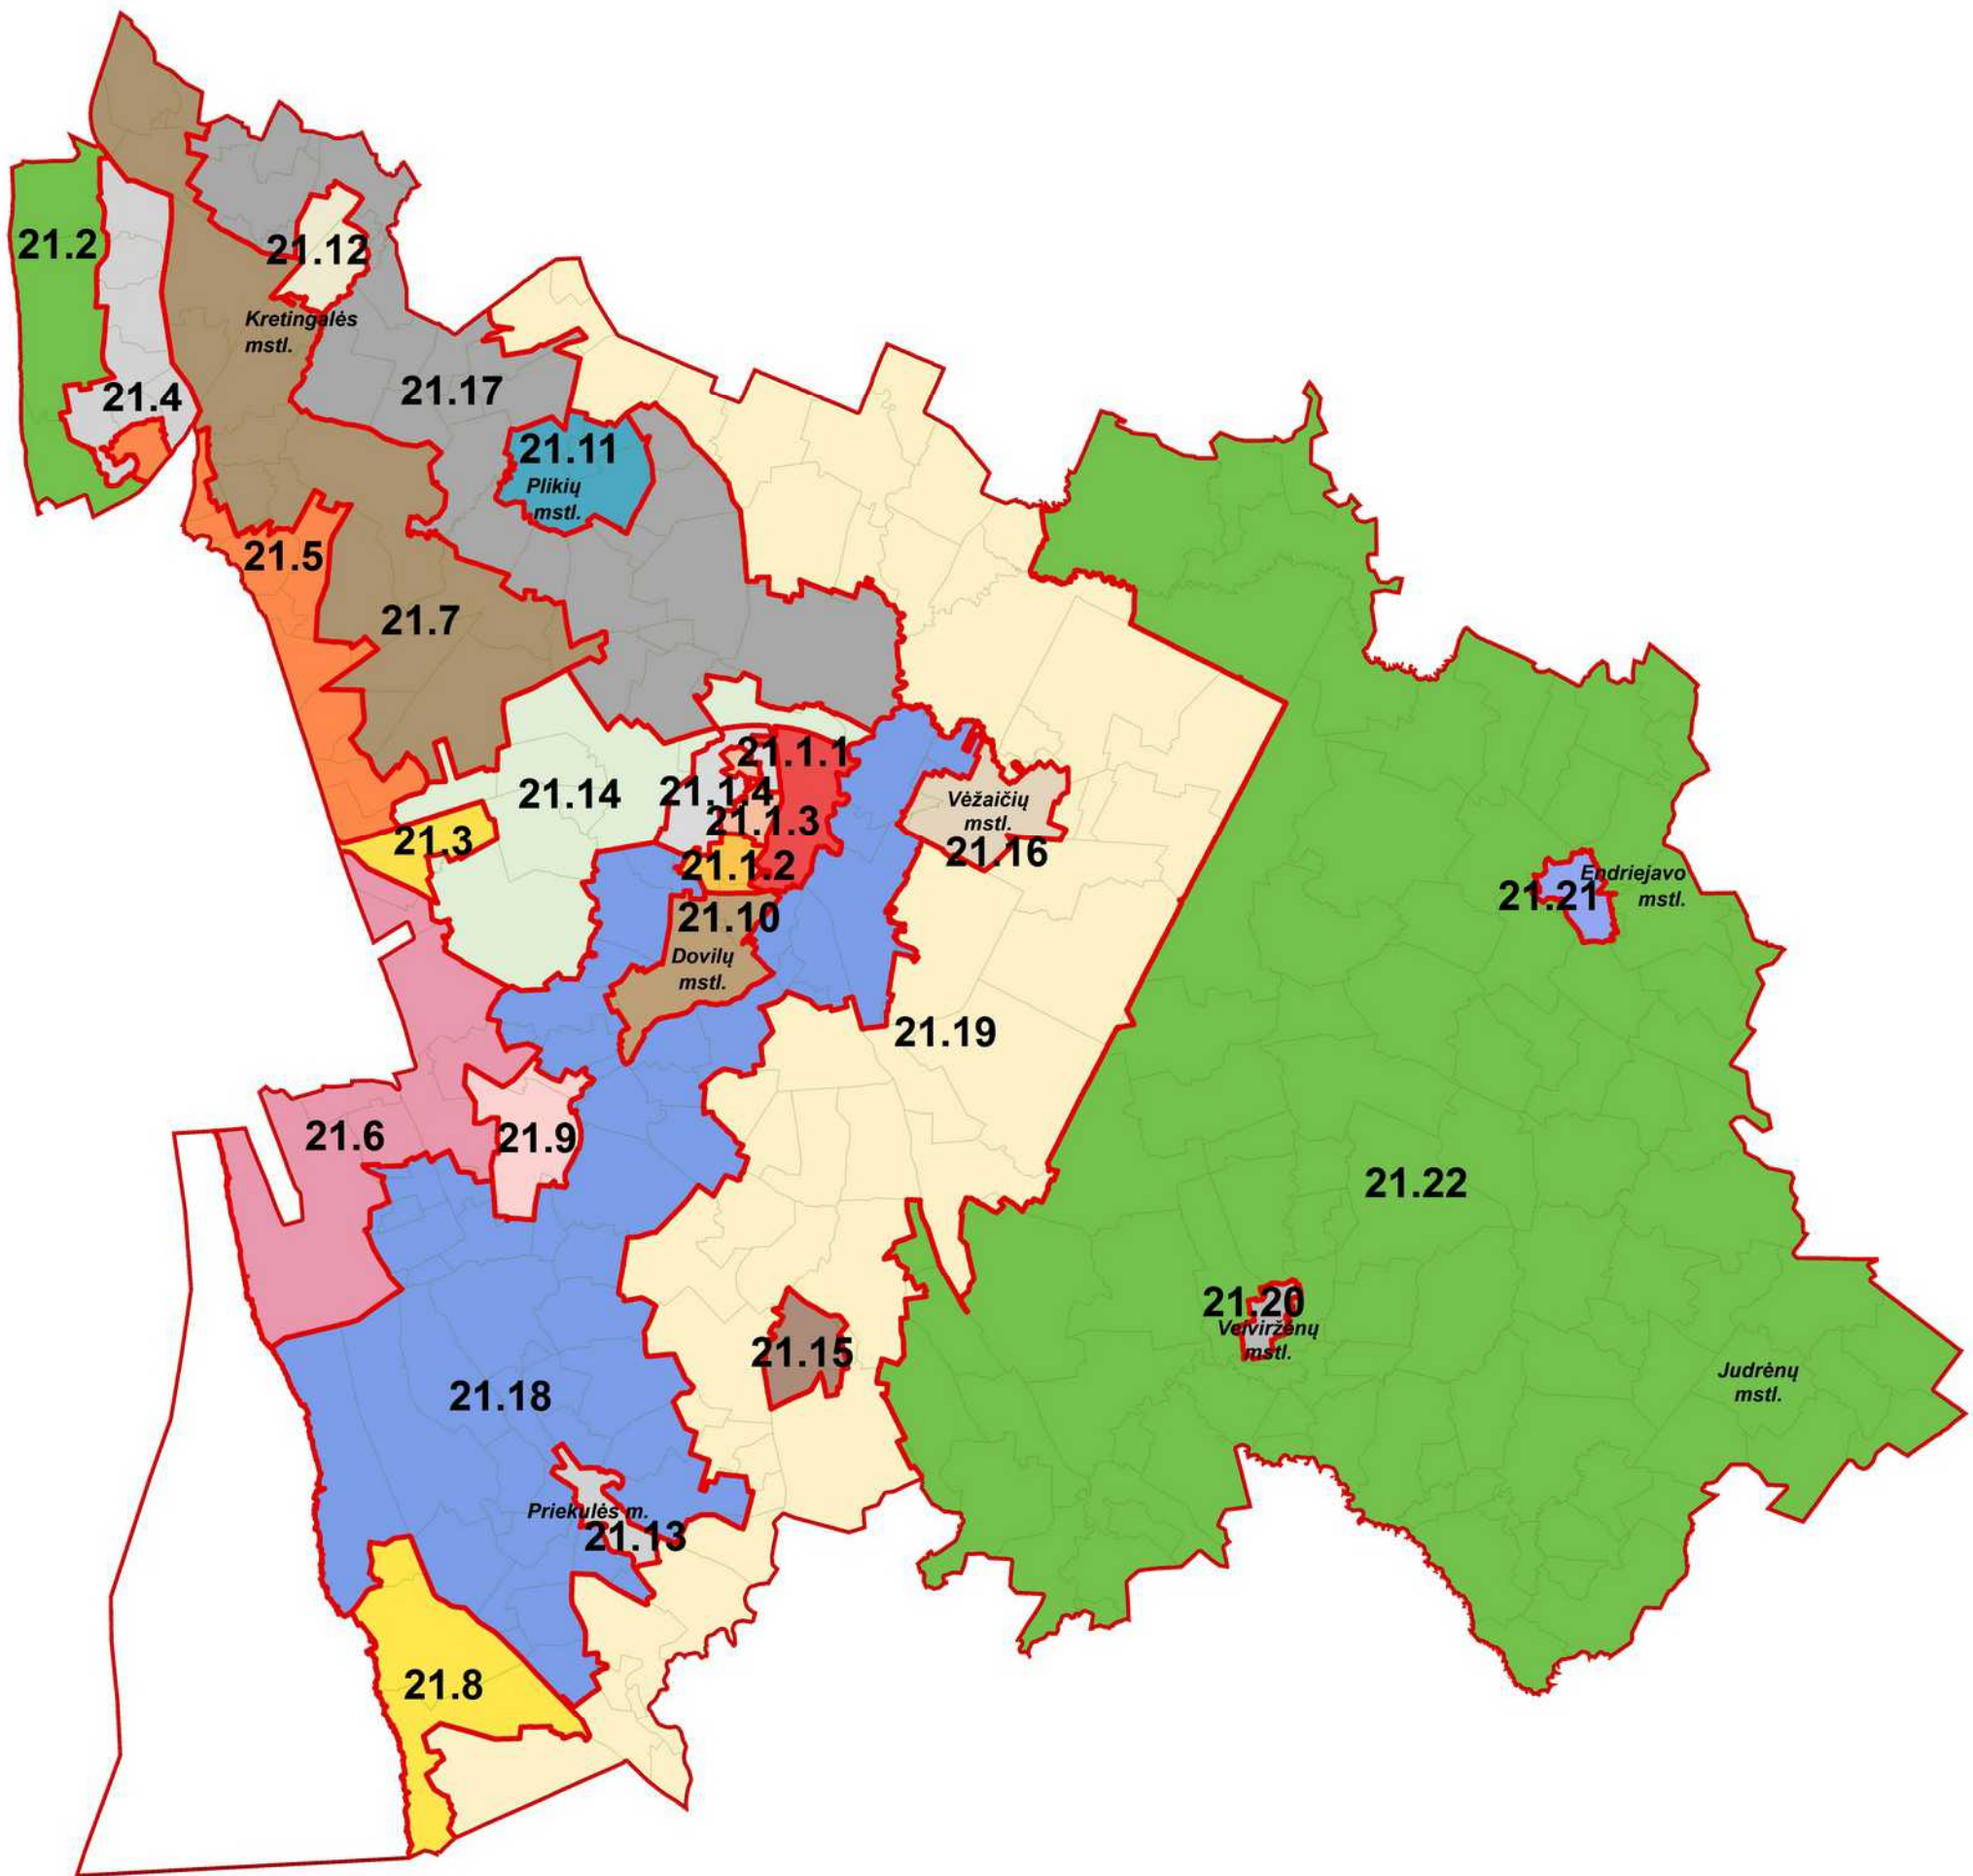

# Klaipėdos r. savivaldybės teritorijos nekilnojamojo turto verčių zonos

M 1:190.000

## Sutartiniai ženklai

-  Savivaldybės riba
-  Verčių zonos riba
-  Gyvenamosios vietovės riba
- 5.2** Verčių zonos nr.
- Šakių m. Gyvenamosios vietovės pavadinimas

RENGĖJAS:

Valstybės įmonė Registrų centras

Nekilnojamojo turto verčių žemėlapiui sudarymui panaudotas topografinis pagrindas GDB10LT, 2018

Sudarymo data: 2018 m. rugpjūčio 1 d.