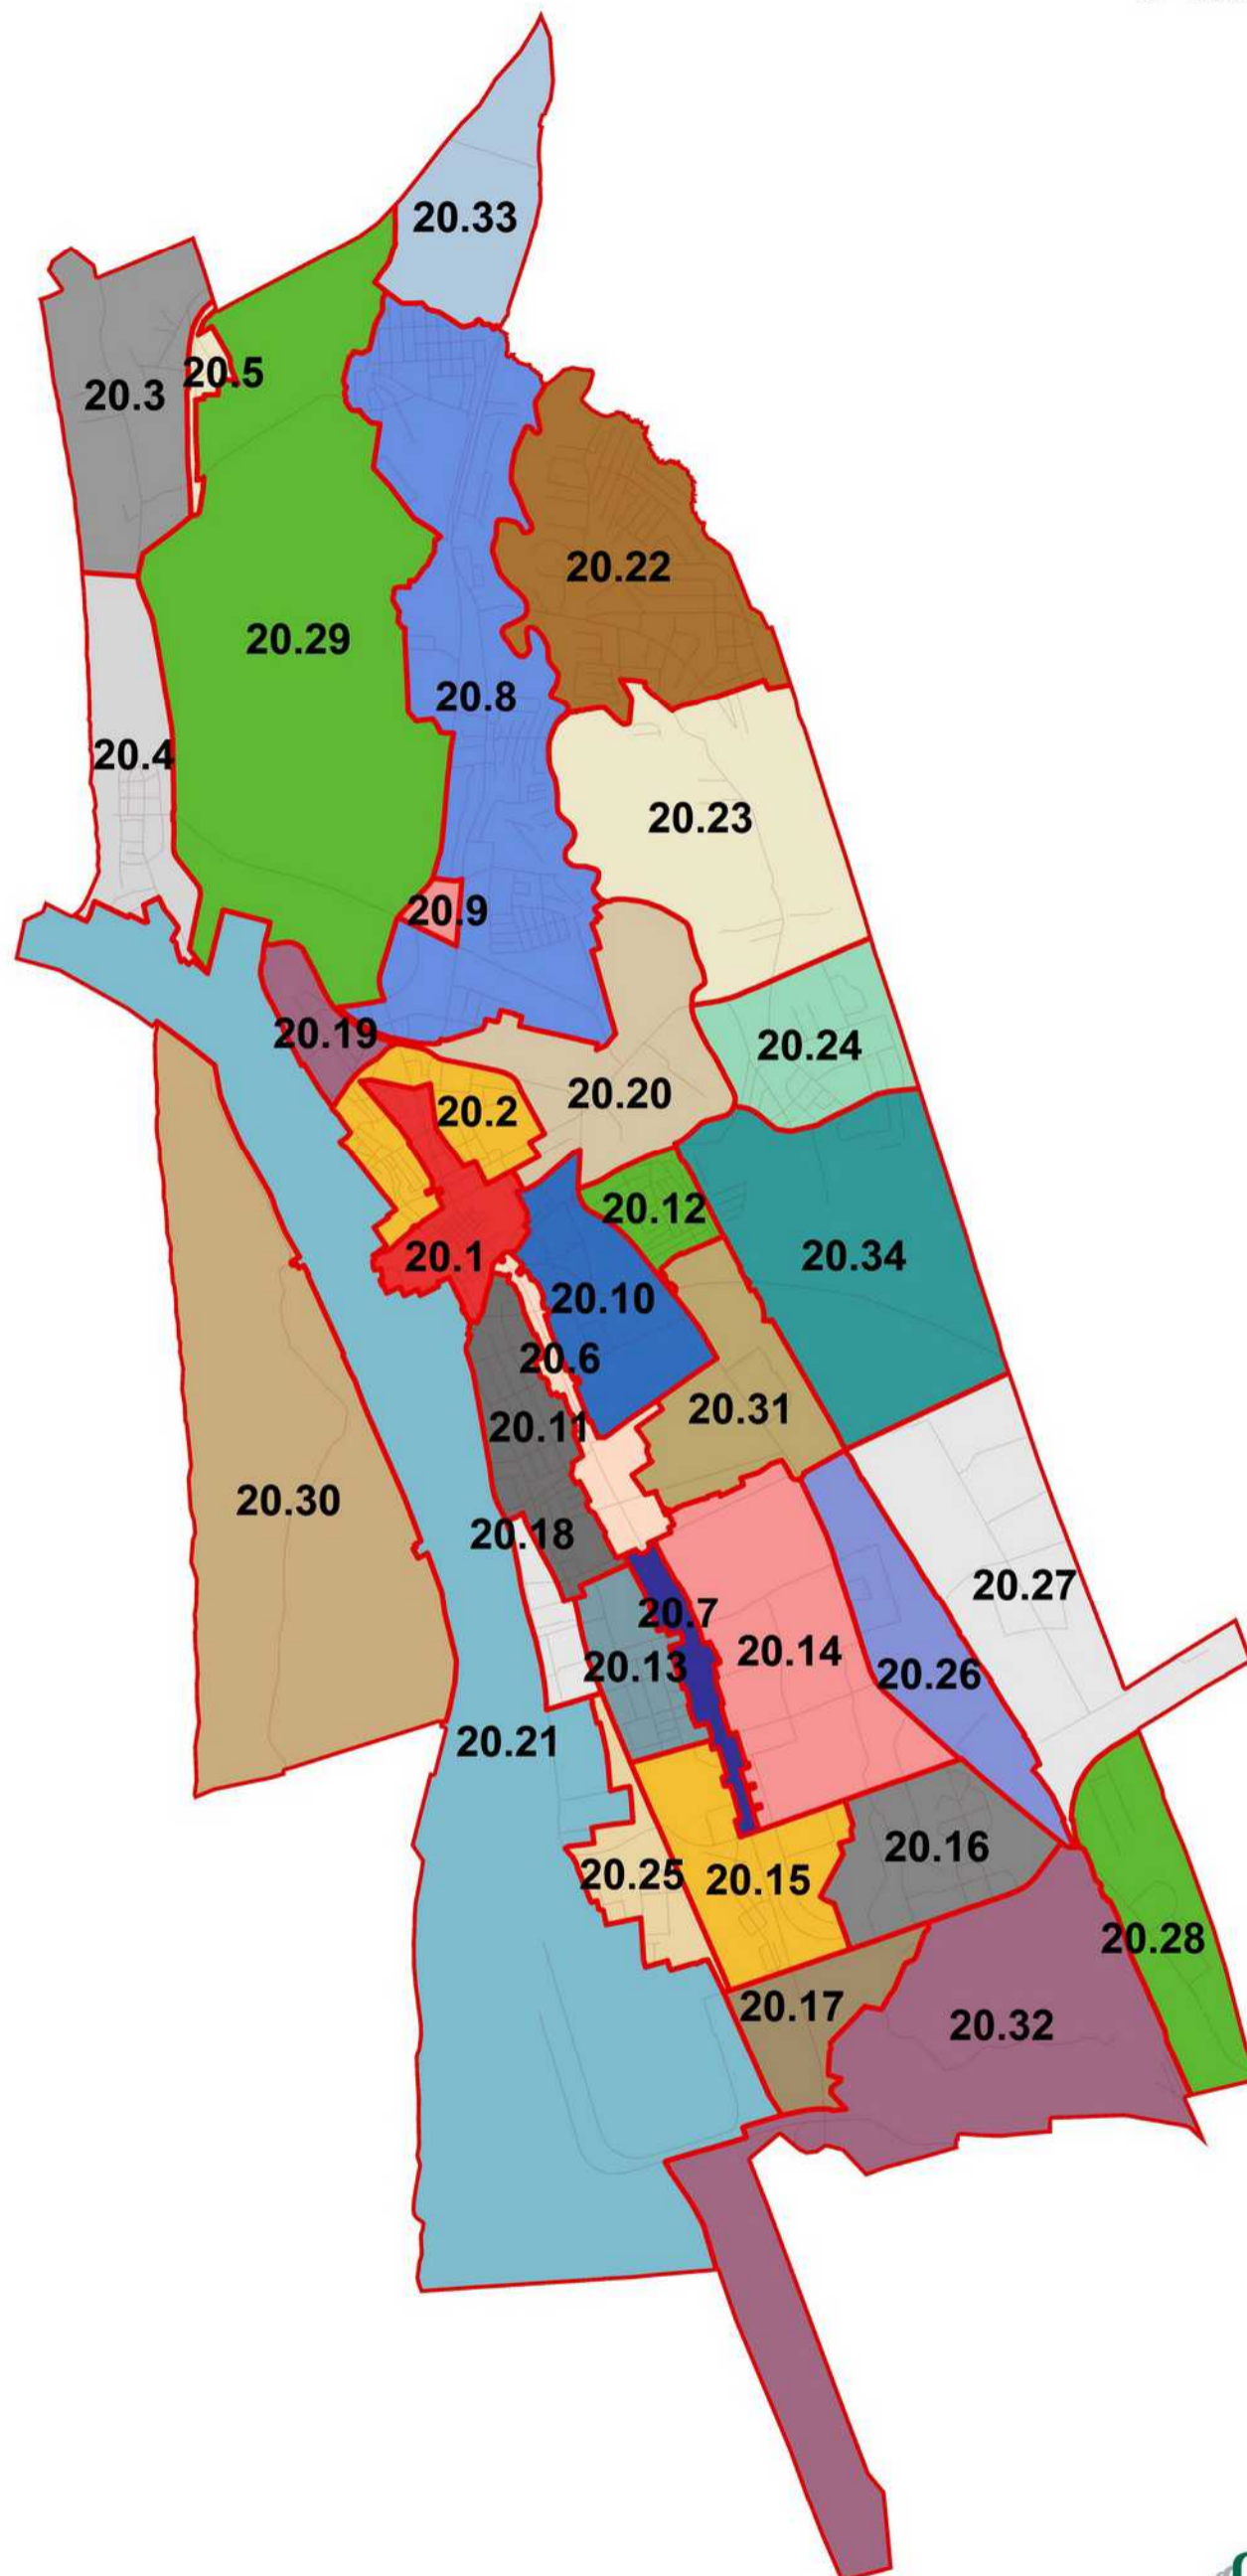

# Klaipėdos m. savivaldybės teritorijos nekilnojamojo turto verčių zonos

M 1:60.000

## Sutartiniai ženklai

-  Verčių zonos riba
-  Savivaldybės riba
-  Gatvės
- 5.2** Verčių zonos Nr.

RENGĖJAS:

Valstybės įmonė Registrų centras

Nekilnojamojo turto verčių žemėlapis sudarymui  
panaudotas topografinis pagrindas GDB10LT, 2018

Sudarymo data: 2018 m. rugpjūčio 1 d.