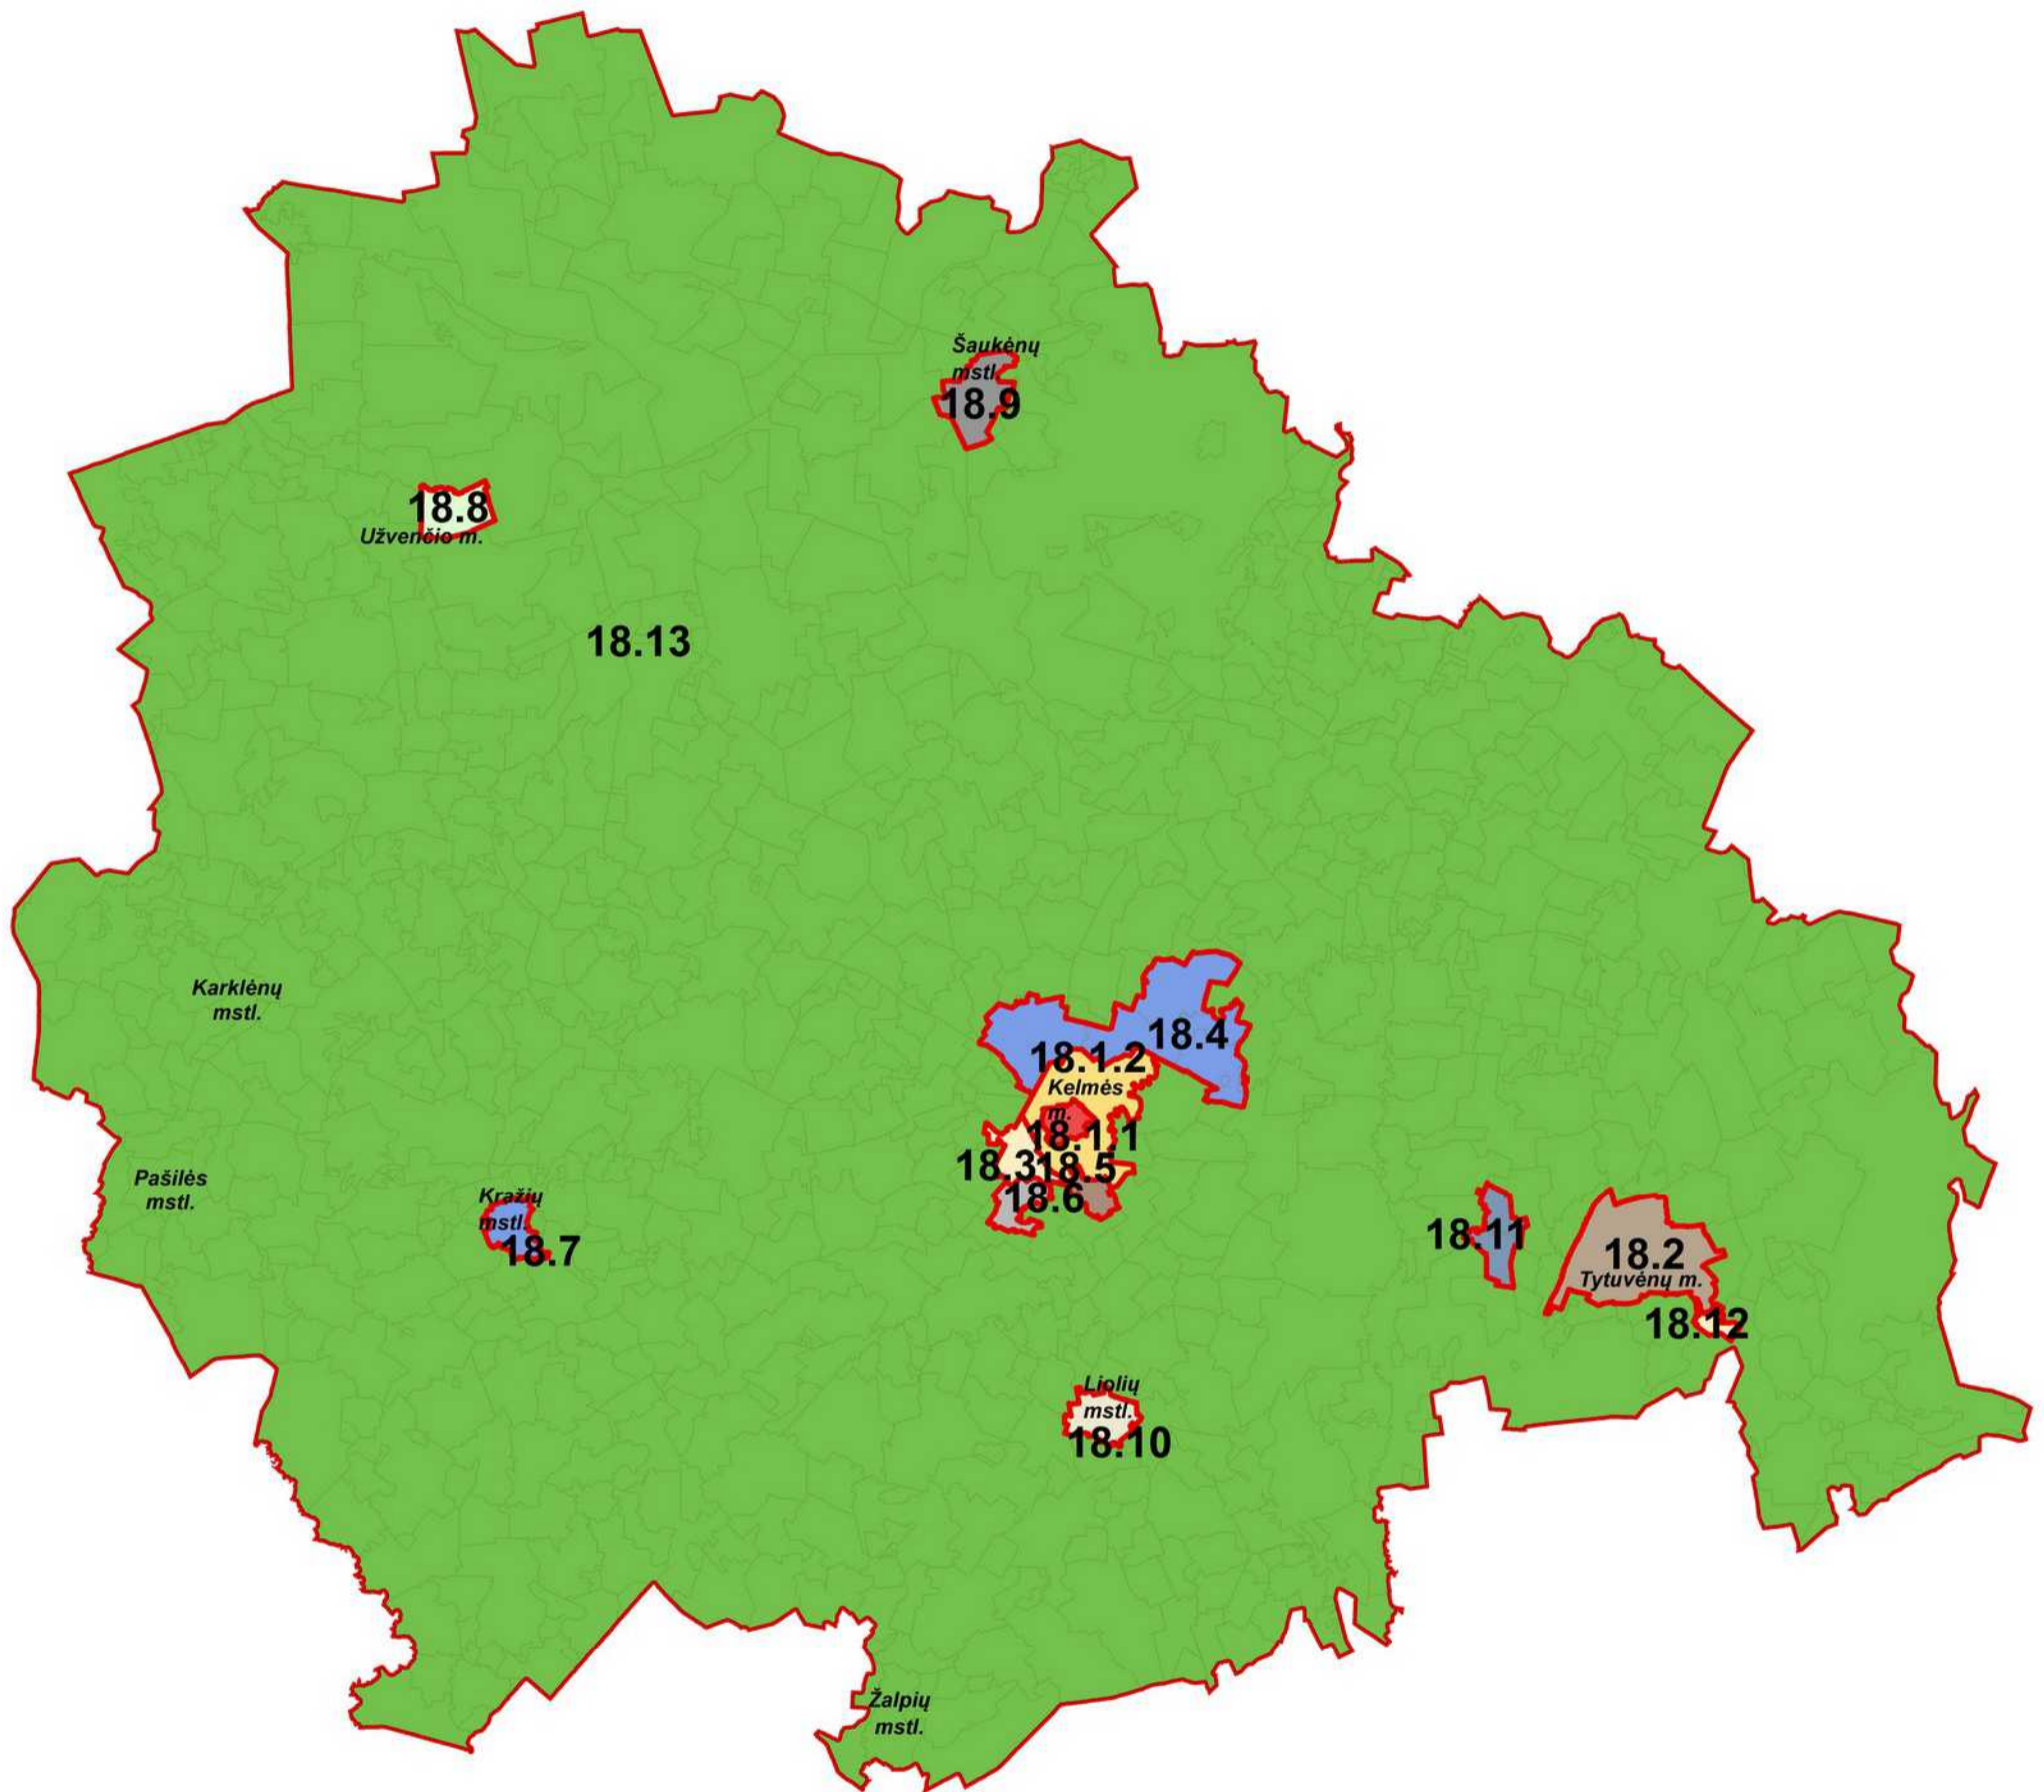

Kelmės r. savivaldybės teritorijos nekilnojamojo turto verčių zonos

M 1:210.000

Sutartiniai ženklai

-  Savivaldybės riba
-  Verčių zonos riba
-  Gyvenamosios vietovės riba
- 5.2** Verčių zonos nr.
- Šakių m. Gyvenamosios vietovės pavadinimas

RENGĖJAS:

Valstybės įmonė Registrų centras

Nekilnojamojo turto verčių žemėlapis sudarymui panaudotas topografinis pagrindas GDB10LT, 2018

Sudarymo data: 2018 m. rugpjūčio 1 d.