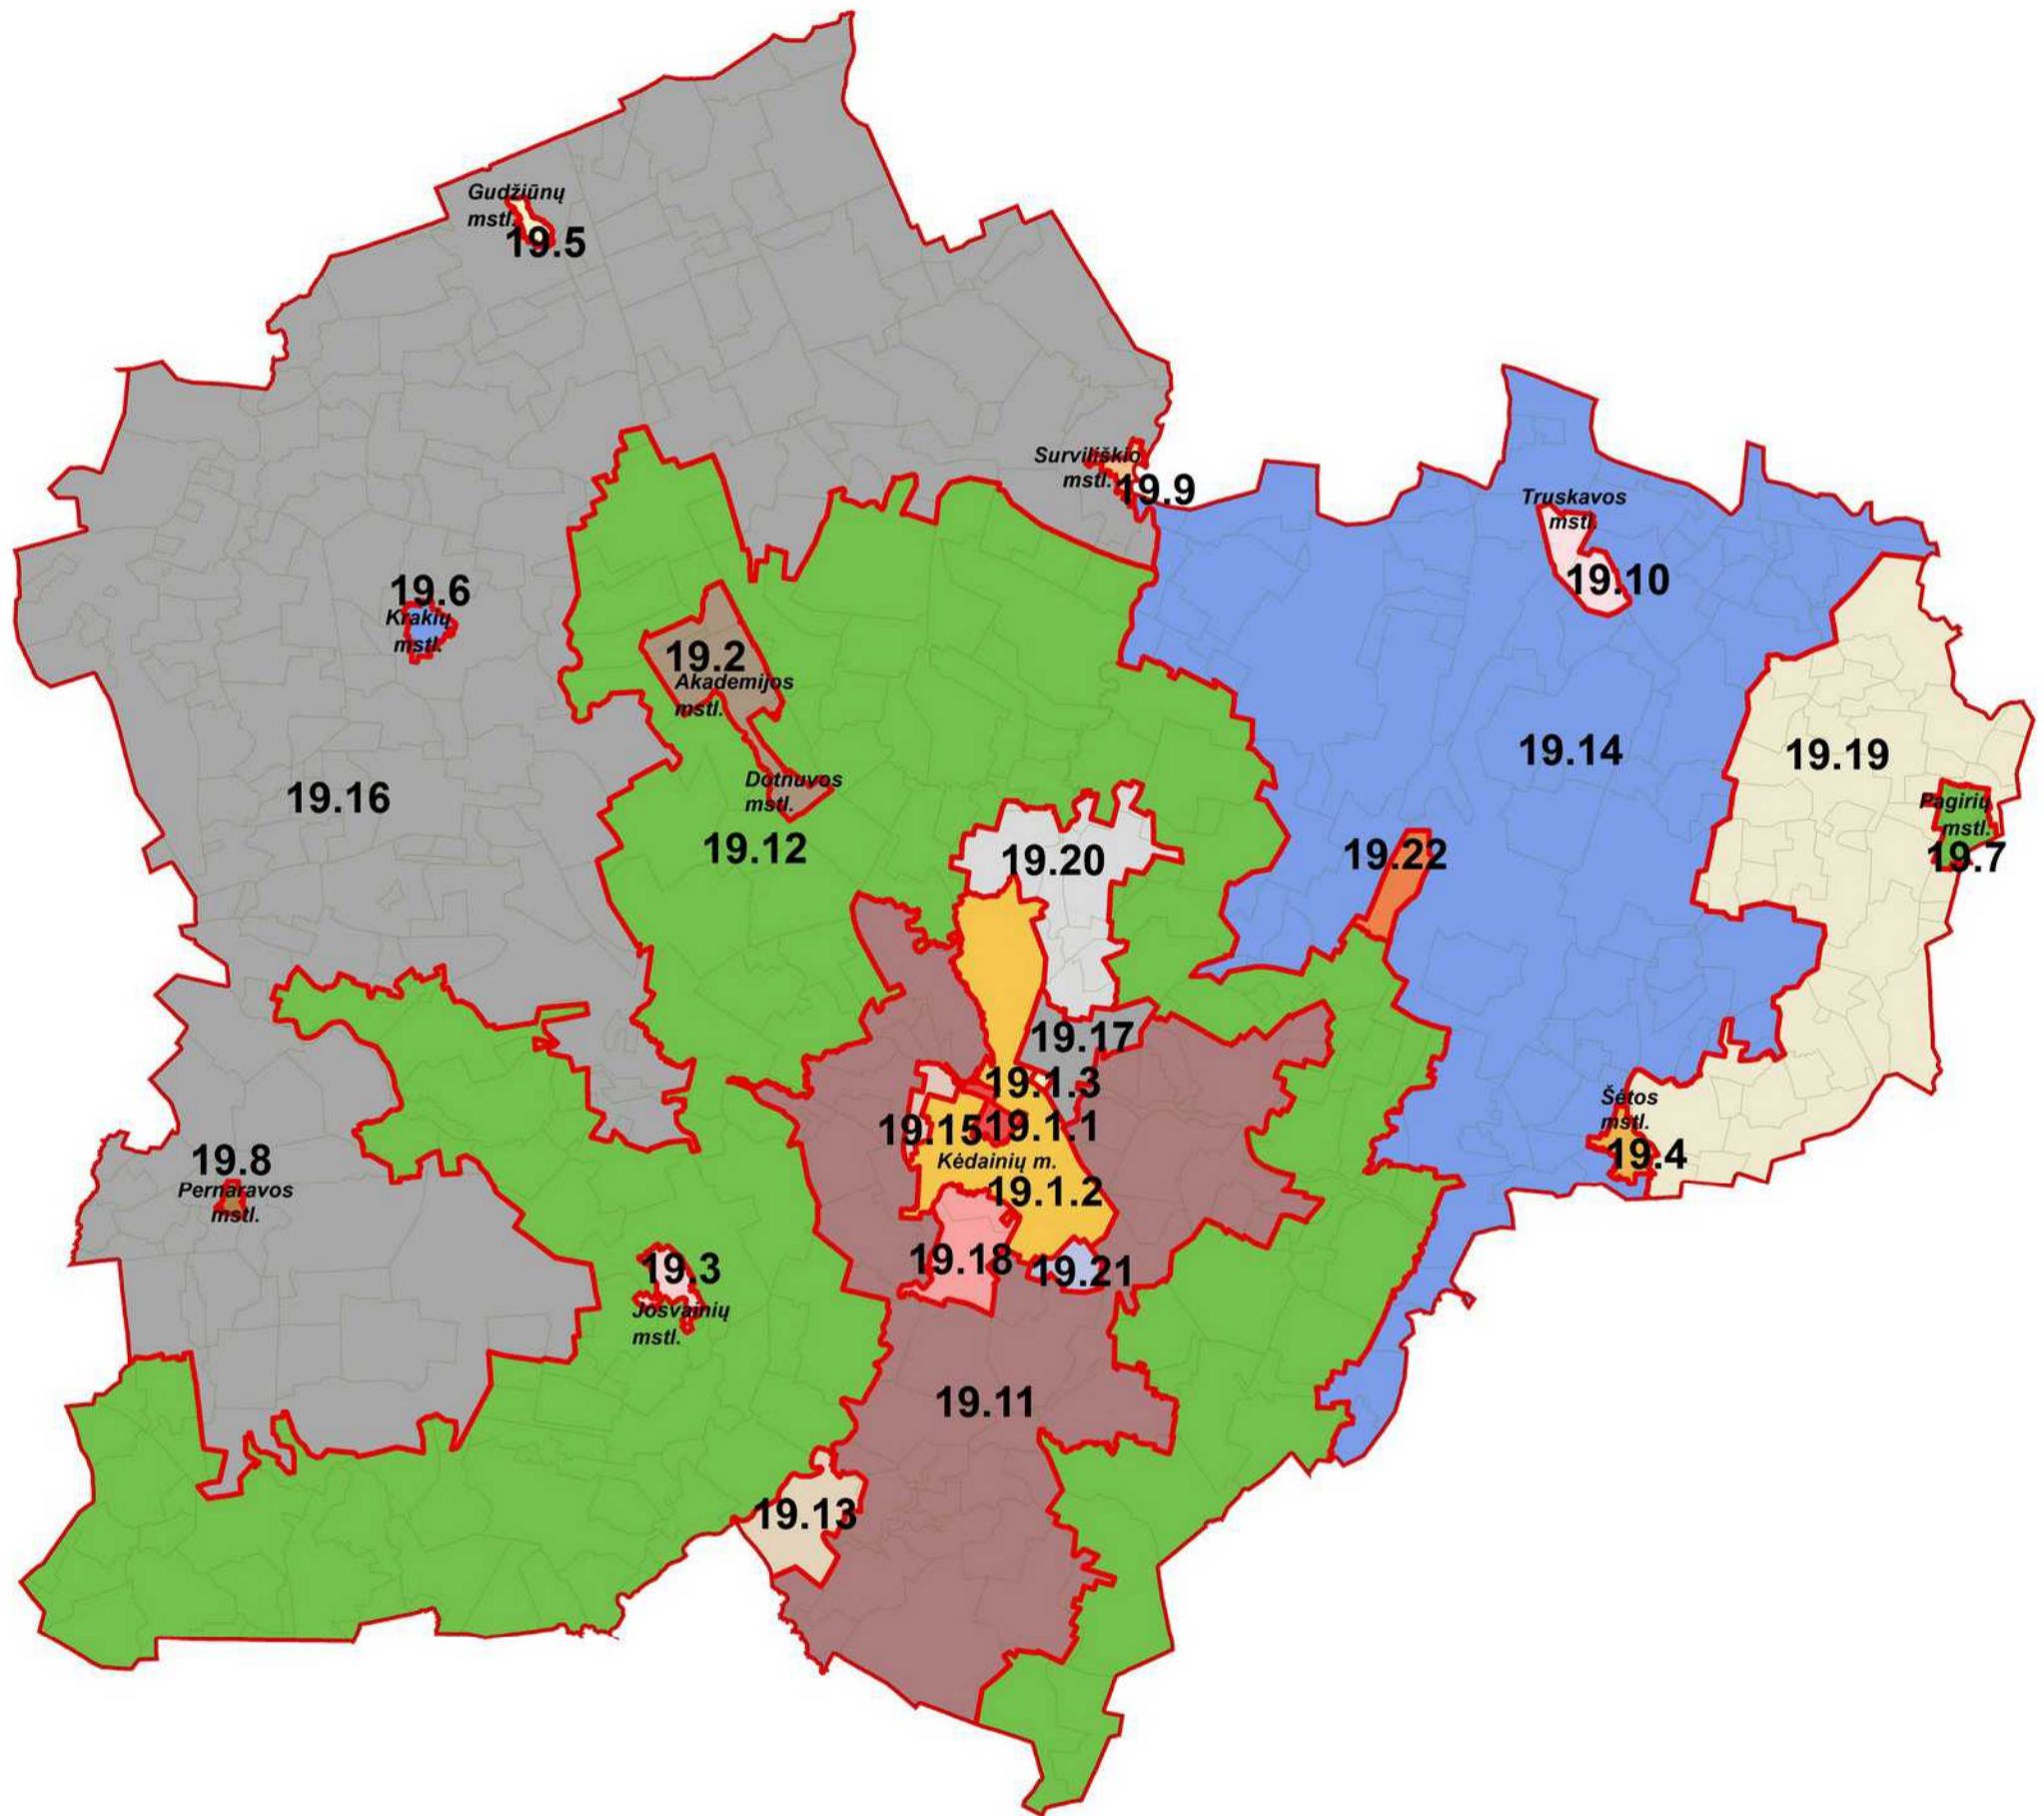

Kėdainių r. savivaldybės teritorijos nekilnojamojo turto verčių zonos

M 1:210.000

Sutartiniai ženklai

-  Savivaldybės riba
-  Verčių zonos riba
-  Gyvenamosios vietovės riba
- 5.2** Verčių zonos nr.
- Šakių m. Gyvenamosios vietovės pavadinimas

RENGĖJAS:

Valstybės įmonė Registrų centras

Nekilnojamojo turto verčių žemėlapis sudarymui panaudotas topografinis pagrindas GDB10LT, 2018

Sudarymo data: 2018 m. rugpjūčio 1 d.