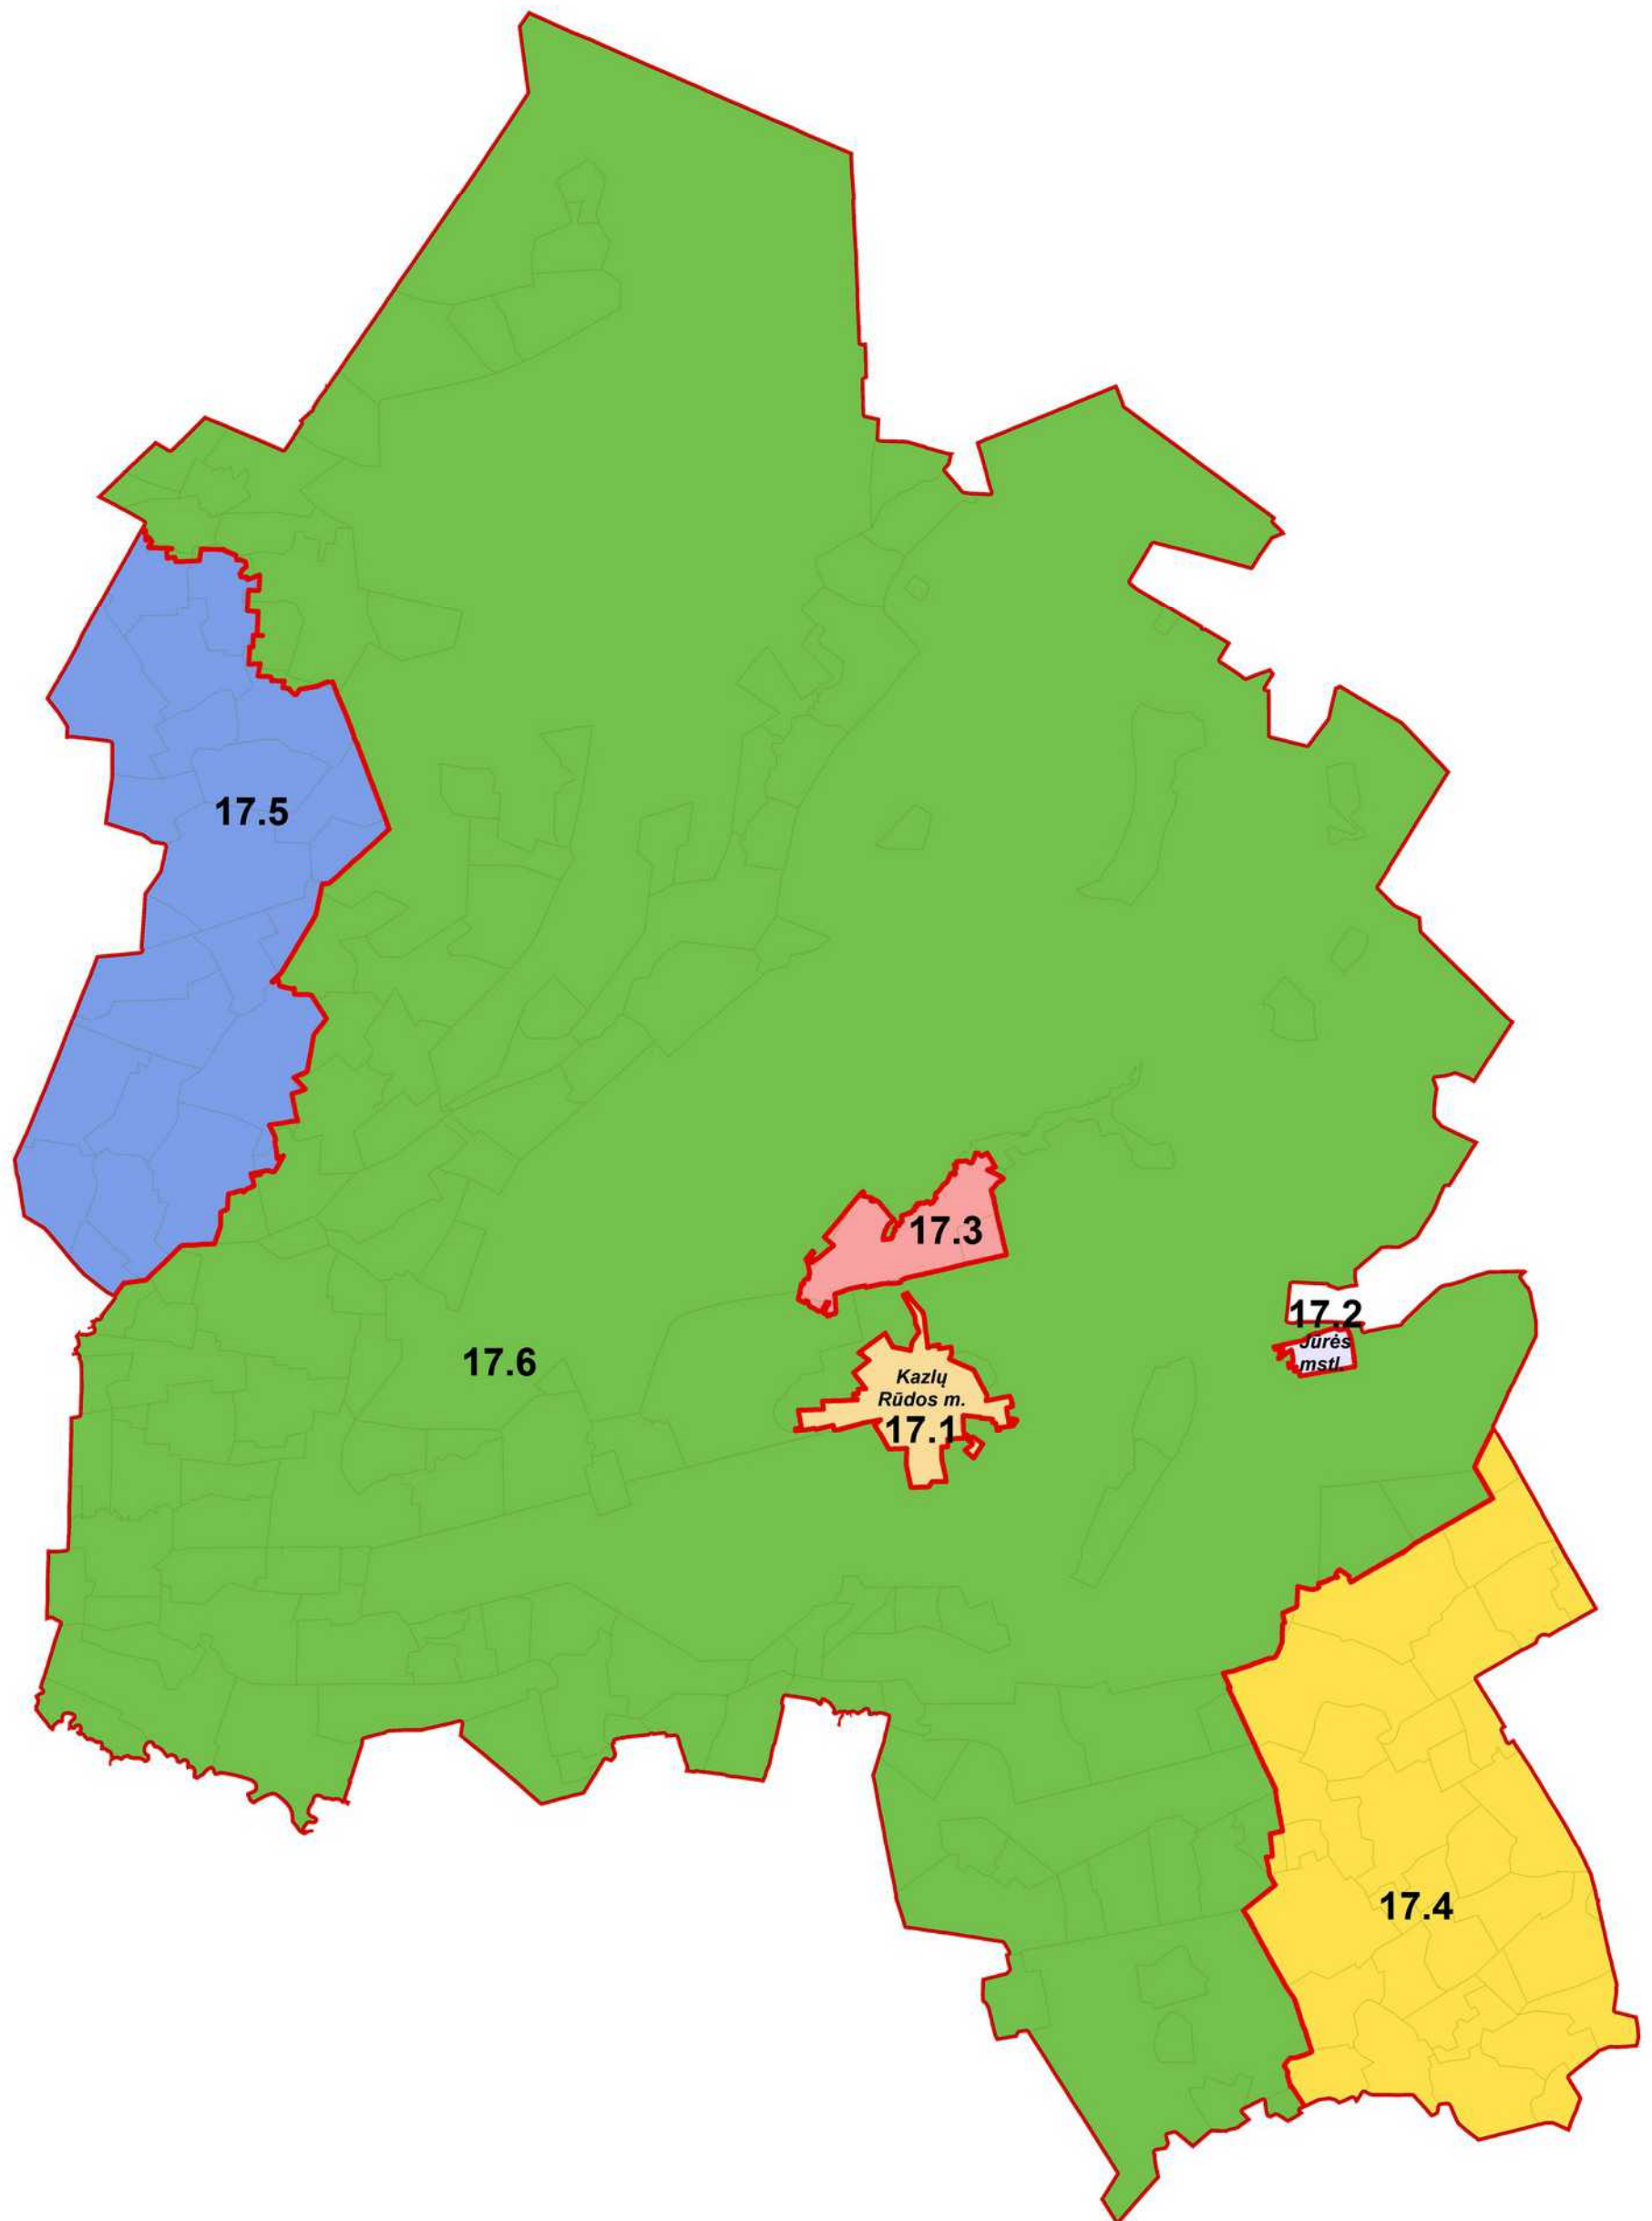

Kazlų Rūdos savivaldybės teritorijos nekilnojamojo turto verčių zonos

M 1:110.000

Sutartiniai ženklai

-  Savivaldybės riba
-  Verčių zonos riba
-  Gyvenamosios vietovės riba
- 5.2** Verčių zonos nr.
- Šakių m. Gyvenamosios vietovės pavadinimas

RENGĖJAS:

Valstybės įmonė Registrų centras

Nekilnojamojo turto verčių žemėlapiui sudarymui panaudotas topografinis pagrindas GDB10LT, 2018

Sudarymo data: 2018 m. rugpjūčio 1 d.