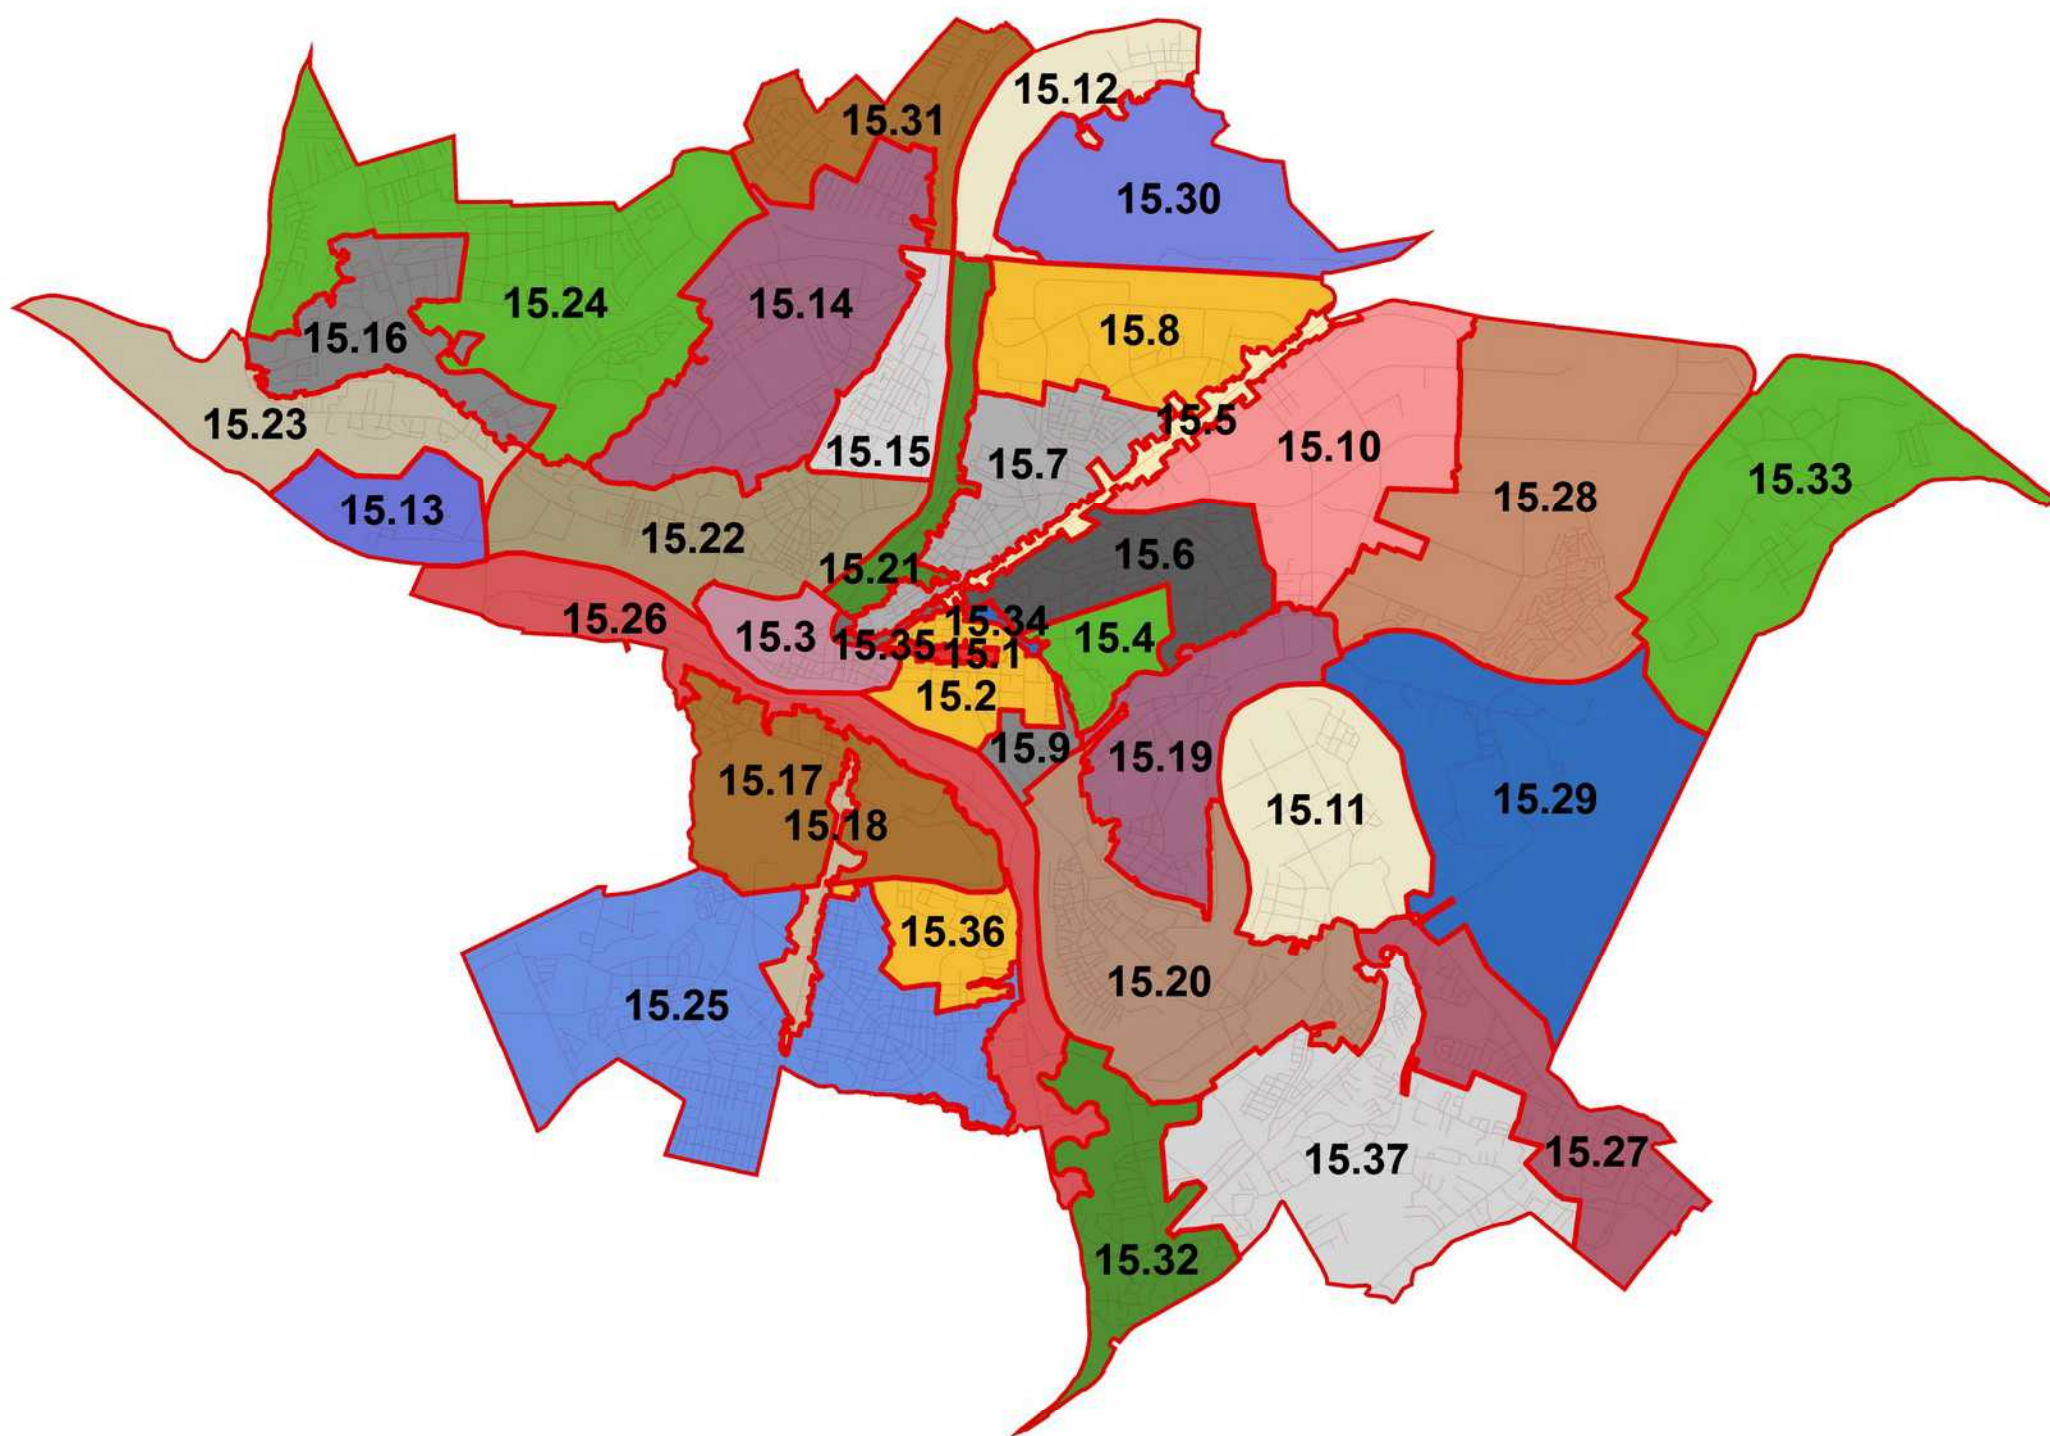

Kauno m. savivaldybės teritorijos nekilnojamojo turto verčių zonos

M 1:82.000

Sutartiniai ženklai

-  Verčių zonos riba
-  Savivaldybės riba
-  Gatvės
- 5.2** Verčių zonos Nr.

RENGĖJAS:

Valstybės įmonė Registrų centras

Nekilnojamojo turto verčių žemėlapis sudarymui
panaudotas topografinis pagrindas GDB10LT, 2018

Sudarymo data: 2018 m. rugpjūčio 1 d.