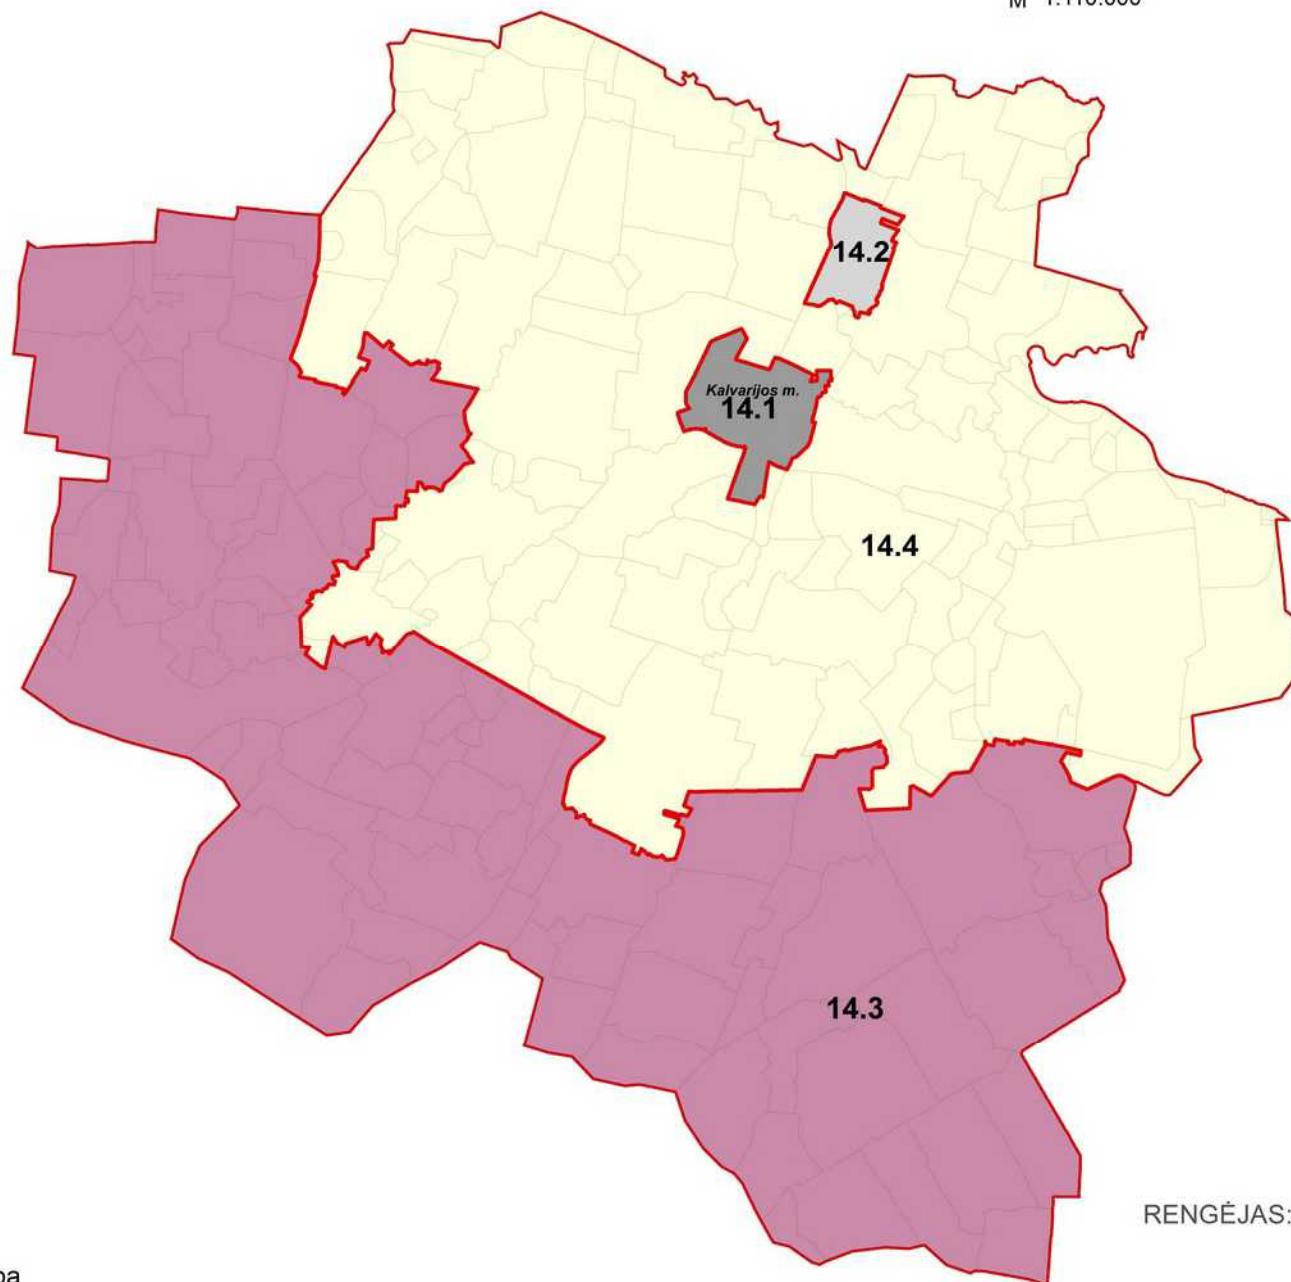

# Kalvarijos savivaldybės teritorijos nekilnojamojo turto verčių zonas

M 1:110.000

## Sutartiniai ženklai

-  Savivaldybės riba
-  Verčių zonos riba
-  Gyvenamosios vietovės riba

**5.2** Verčių zonos nr.

*Šakių m.* Gyvenamosios vietovės pavadinimas

RENGĖJAS:

Valstybės įmonė Registrų centras

Nekilnojamojo turto verčių žemėlapis sudarymui  
panaudotas topografinis pagrindas GDB10LT, 2018  
Sudarymo data: 2018 m. rugpjūčio 1 d.