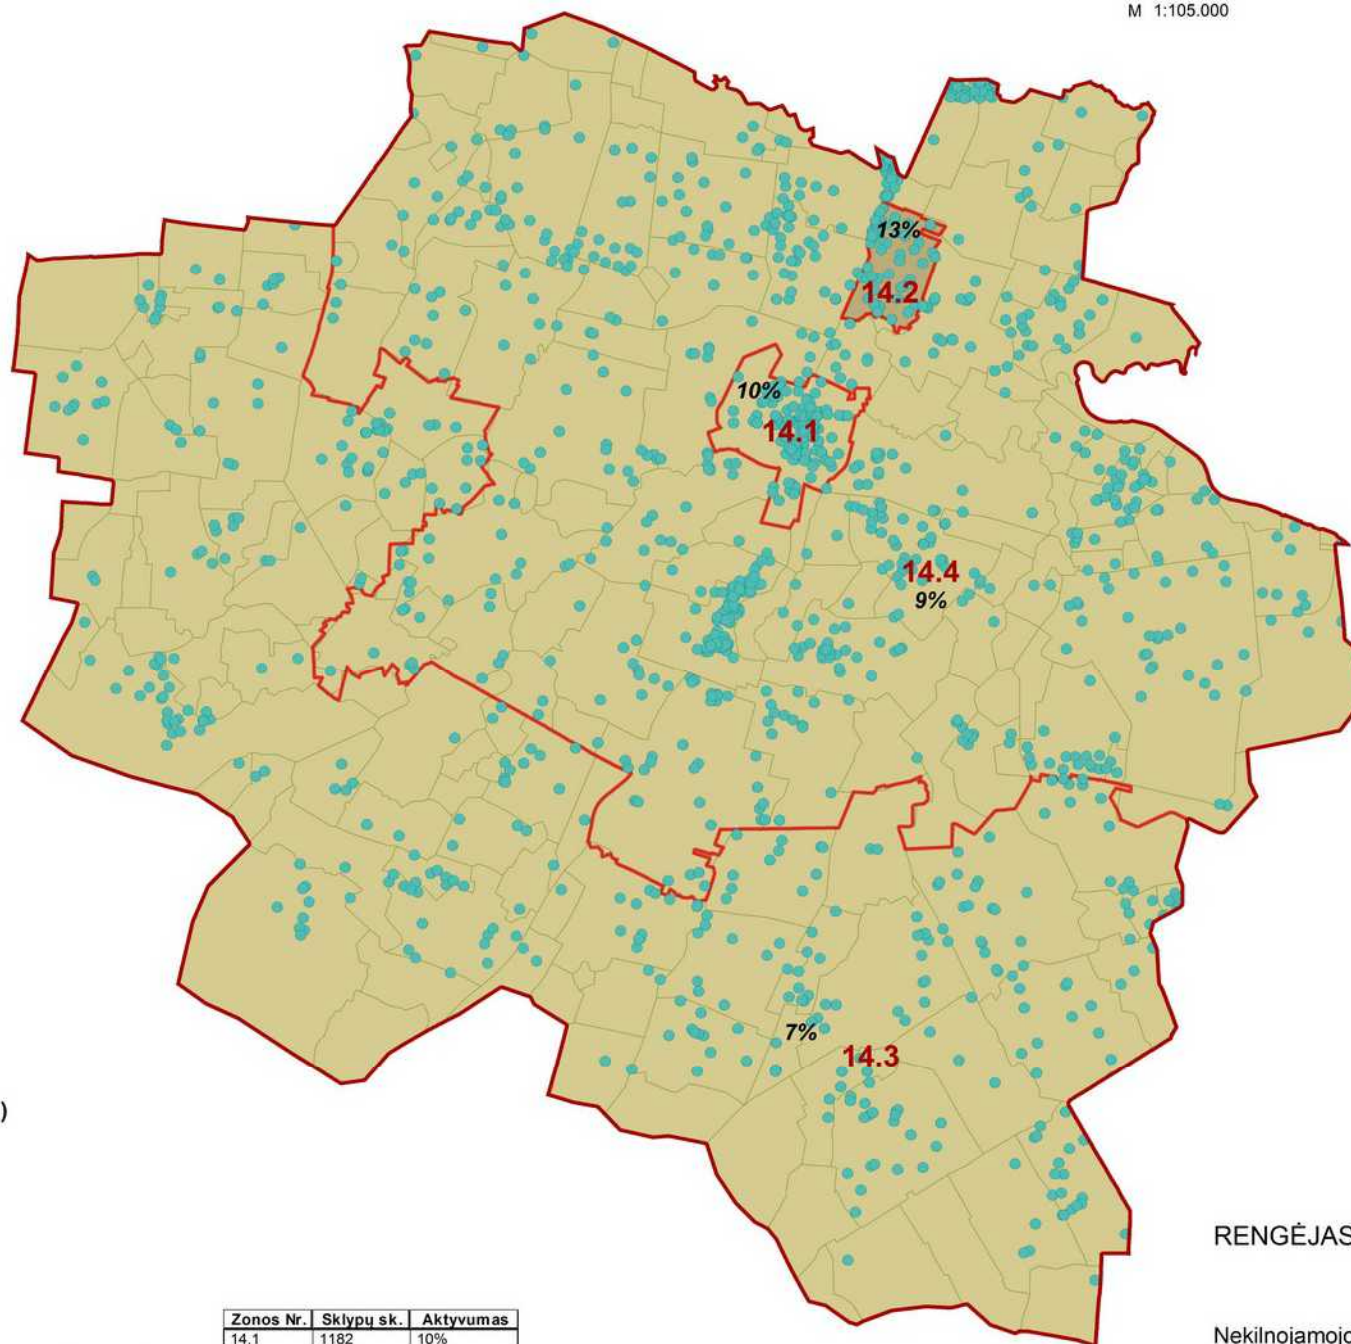

Žemės sklypų 2014.01.01-2018.08.01 sandoriai Kalvarijos savivaldybėje

M 1:105.000

Sutartiniai ženklai

Rinkos aktyvumas zonose (proc.)

0-5 6-10 11-15 16-20 21-30 31-40 >40

- Parduoti sklypai
- Savivaldybės riba
- Verčių zonos riba

5.2 Verčių zonos Nr.

8% Rinkos aktyvumas zonose procentais nuo visų zonoje įregistruotų žemės sklypų skaičiaus

Zonos Nr.	Sklypų sk.	Aktyvumas
14.1	1182	10%
14.2	441	13%
14.3	5786	7%
14.4	8702	9%

RENGĖJAS:

Valstybės įmonė Registrų centras

Nekilnojamojo turto verčių žemėlapis sudarymui panaudotas topografinis pagrindas GDB10LT, 2018

Sudarymo data: 2018 m. rugpjūčio 1 d.