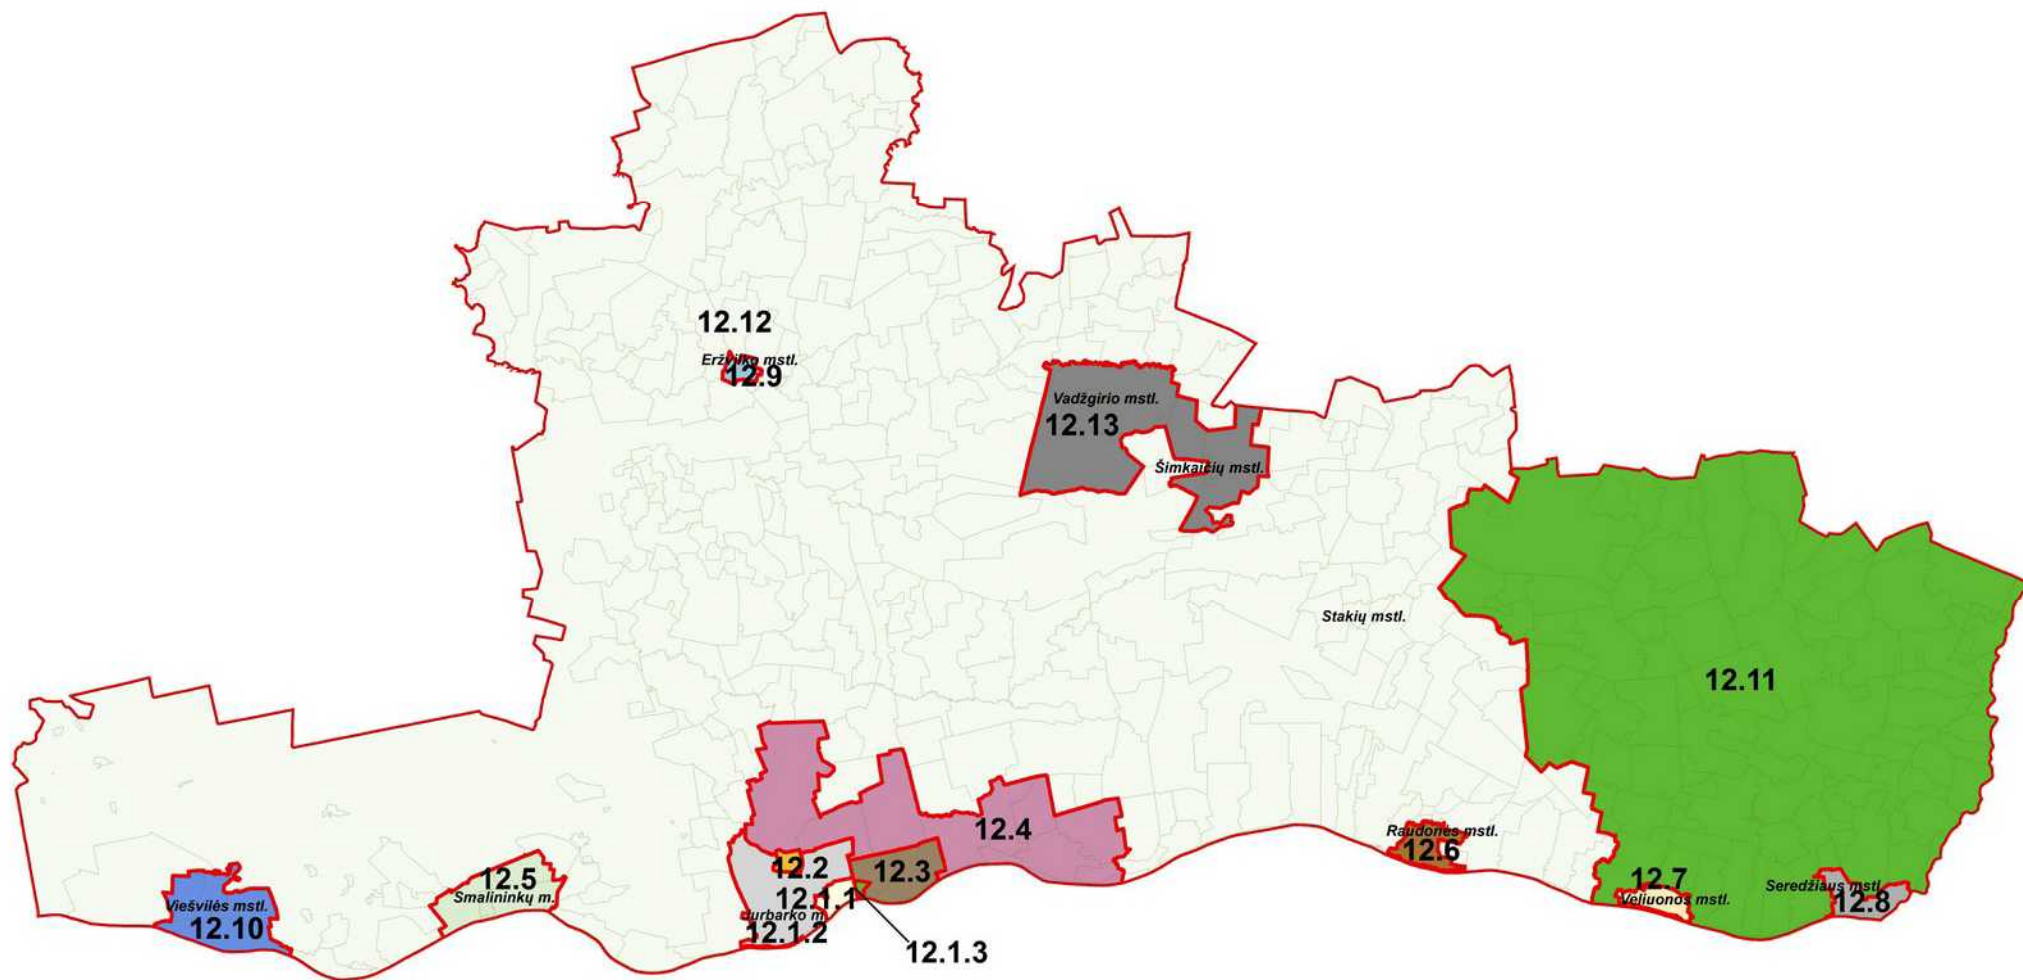

# Jurbarko r. savivaldybės teritorijos nekilnojamojo turto verčių zonas

M 1:210.000

## Sutartiniai ženklai

-  Savivaldybės riba
-  Verčių zonos riba
-  Gyvenamosios vietovės riba

**5.2** Verčių zonos nr.

*Šakių m.* Gyvenamosios vietovės pavadinimas

RENGĖJAS:

Valstybės įmonė Registrų centras

Nekilnojamojo turto verčių žemėlapiui sudarymui panaudotas topografinis pagrindas GDB10LT, 2018  
Sudarymo data: 2018 m. rugpjūčio 1 d.