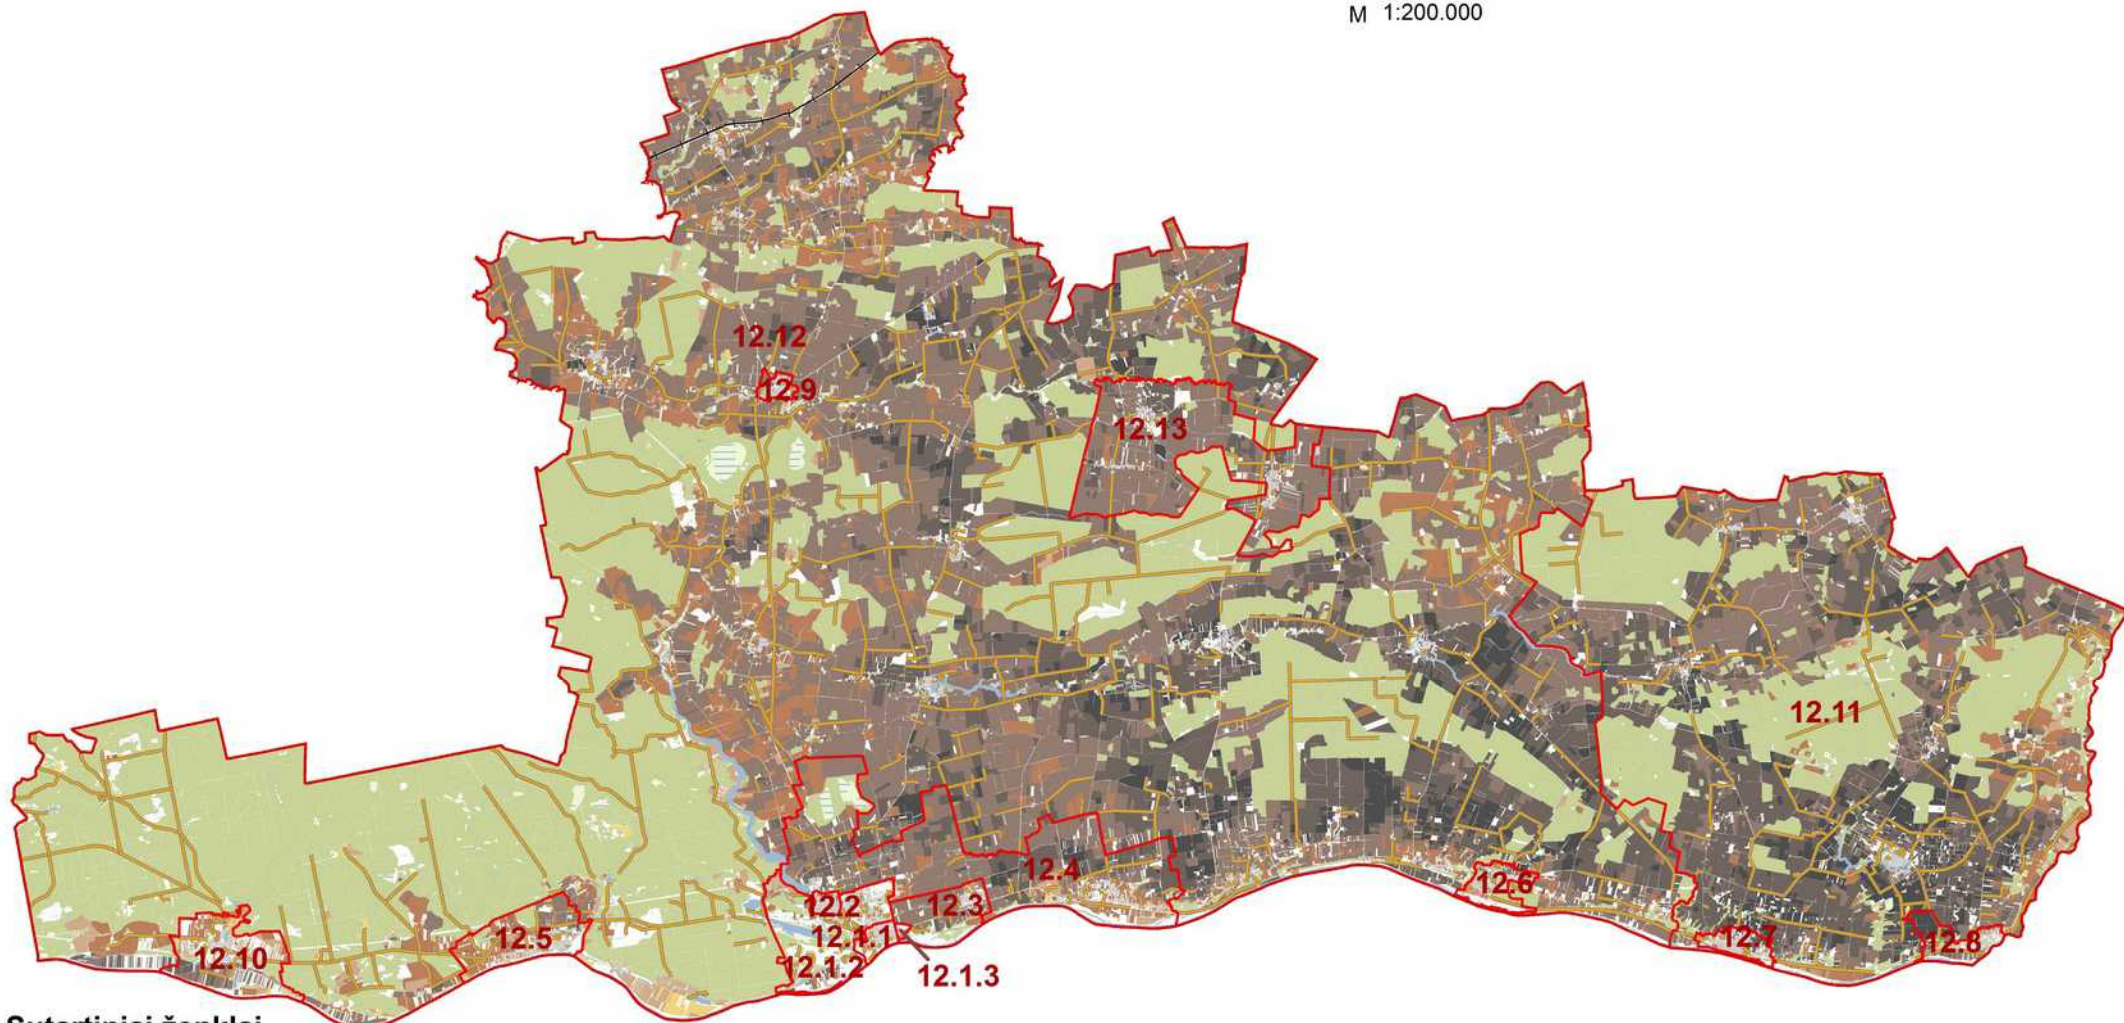

Jurbarko r. savivaldybės žemės našumo balų žemėlapis

M 1:200.000

Sutartiniai ženklai

-  Savivaldybės riba
-  Verčių zonos riba
-  Geležinkeliai
-  Keliai
-  Vanduo
-  Miškai
-  Užstatytos teritorijos
-  Sodai
-  Pelkės
- 5.2** Verčių zonos Nr.

Žemės našumo balų spalvinė skalė

RENGĖJAS:

Valstybės įmonė Registrų centras

Nekilnojamojo turto verčių žemėlapiui sudarymui
panaudotas topografinis pagrindas GDB10LT, 2018
Sudarymo data: 2018 m. rugpjūčio 1 d.