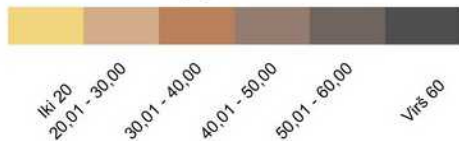

Žemės našumo balų spalvinė skalė

RENGĖJAS:

Valstybės įmonė Registrų centras

Nekilnojamojo turto verčių žemėlapiui sudarymui
panaudotas topografinis pagrindas GDB10LT, 2018
Sudarymo data: 2018 m. rugpjūčio 1 d.