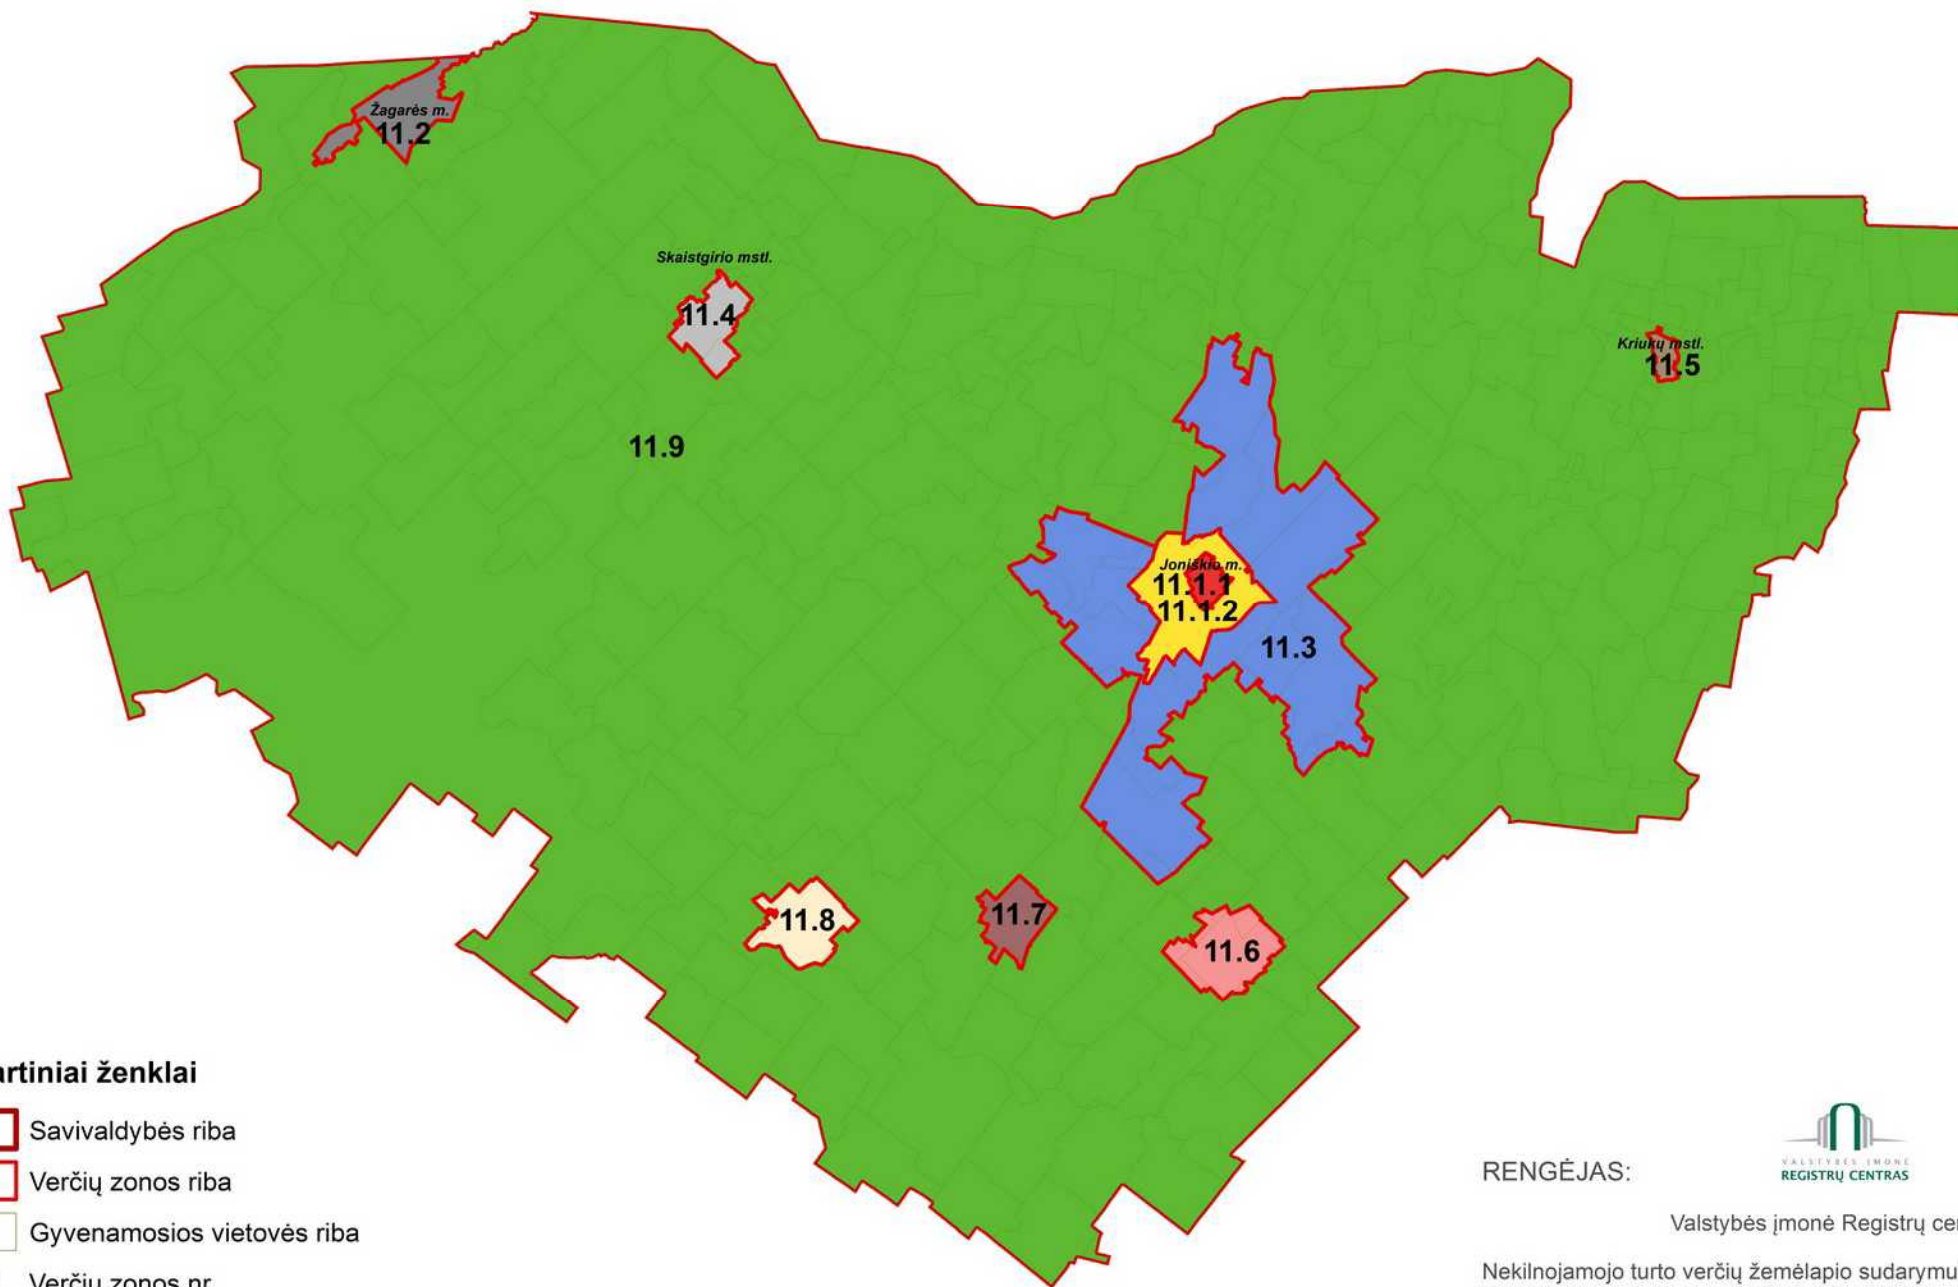

Joniškio r. savivaldybės teritorijos nekilnojamojo turto verčių zonos

M 1:150.000

Sutartiniai ženklai

- Savivaldybės riba
- Verčių zonos riba
- Gyvenamosios vietovės riba

5.2 Verčių zonos nr.

Šakių m. Gyvenamosios vietovės pavadinimas

RENGĖJAS:

Valstybės įmonė Registrų centras

Nekilnojamojo turto verčių žemėlapis sudarymui
panaudotas topografinis pagrindas GDB10LT, 2018
Sudarymo data: 2018 m. rugpjūčio 1 d.