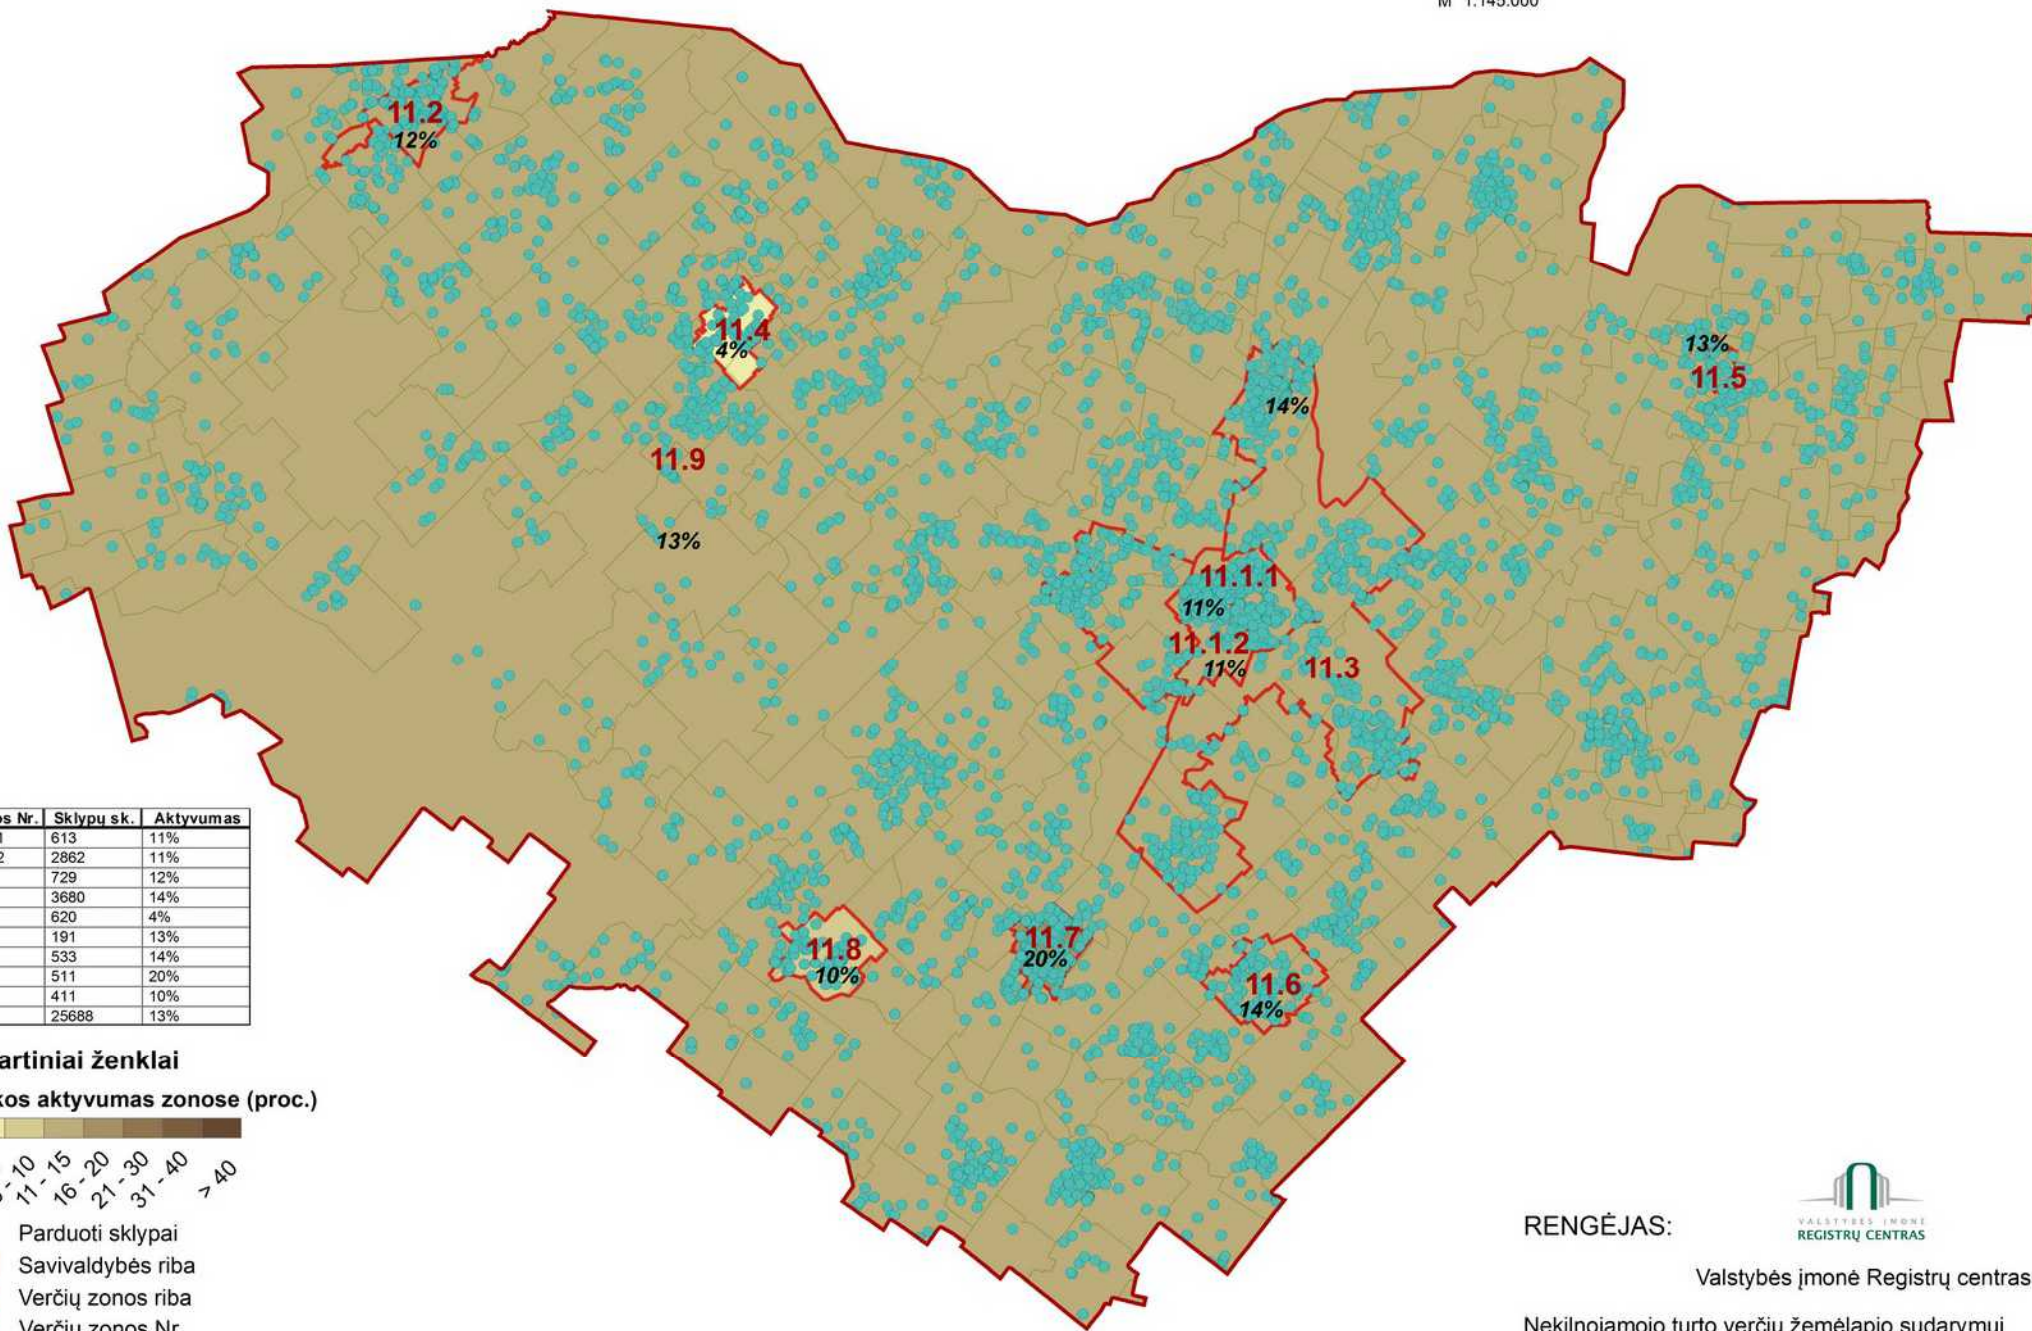

# Žemės sklypų 2014.01.01-2018.08.01 sandoriai Joniškio r. savivaldybėje

M 1:145.000

Zonos Nr.	Sklypų sk.	Aktyvumas
11.1.1	613	11%
11.1.2	2862	11%
11.2	729	12%
11.3	3680	14%
11.4	620	4%
11.5	191	13%
11.6	533	14%
11.7	511	20%
11.8	411	10%
11.9	25688	13%

## Sutartiniai ženklai

Rinkos aktyvumas zonose (proc.)

- Parduoti sklypai
- ▭ Savivaldybės riba
- ▭ Verčių zonos riba

**5.2** Verčių zonos Nr.

**8%** Rinkos aktyvumas zonose procentais nuo visų zonoje įregistruotų žemės sklypų skaičiaus

RENGĖJAS:

Valstybės įmonė Registrų centras

Nekilnojamojo turto verčių žemėlapiui sudarymui panaudotas topografinis pagrindas GDB10LT, 2018  
Sudarymo data: 2018 m. rugpjūčio 1 d.