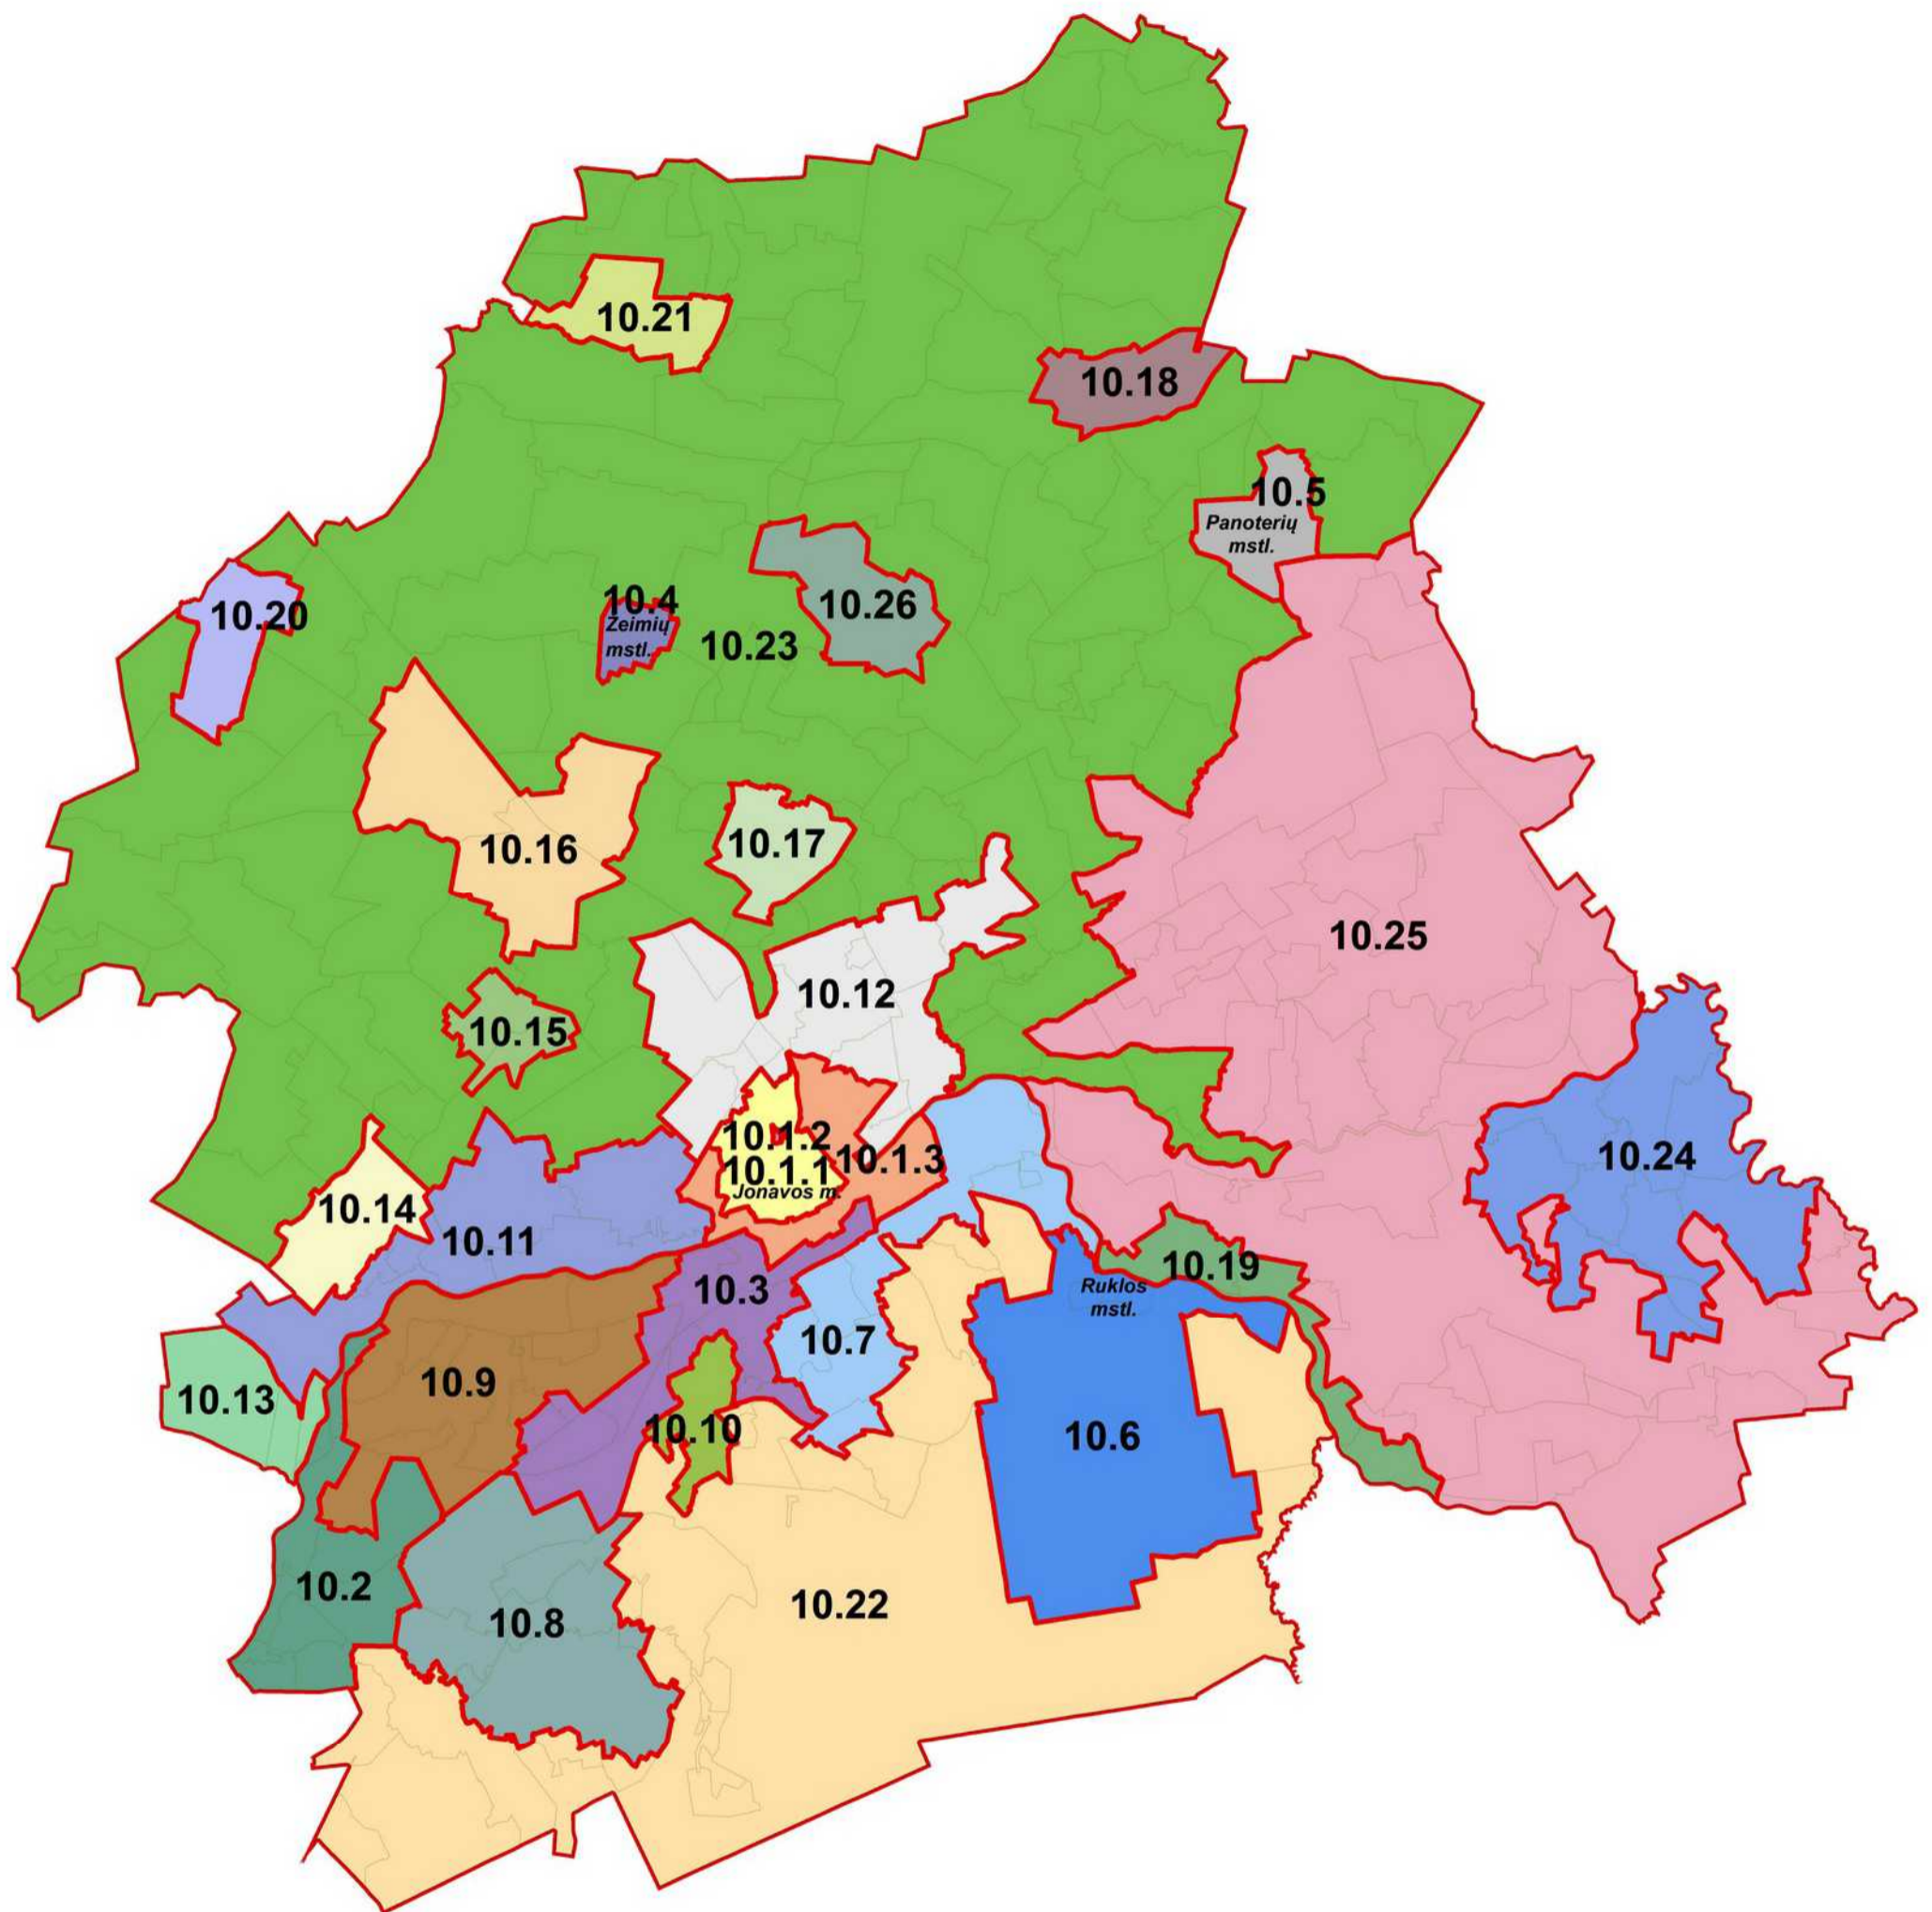

Jonavos r. savivaldybės teritorijos nekilnojamojo turto verčių zonos

M 1:150.000

Sutartiniai ženklai

-  Savivaldybės riba
-  Verčių zonos riba
-  Gyvenamosios vietovės riba
- 5.2** Verčių zonos nr.
- Šakių m. Gyvenamosios vietovės pavadinimas

RENGĖJAS:

Valstybės įmonė Registrų centras

Nekilnojamojo turto verčių žemėlapis sudarymui panaudotas topografinis pagrindas GDB10LT, 2018

Sudarymo data: 2018 m. rugpjūčio 1 d.