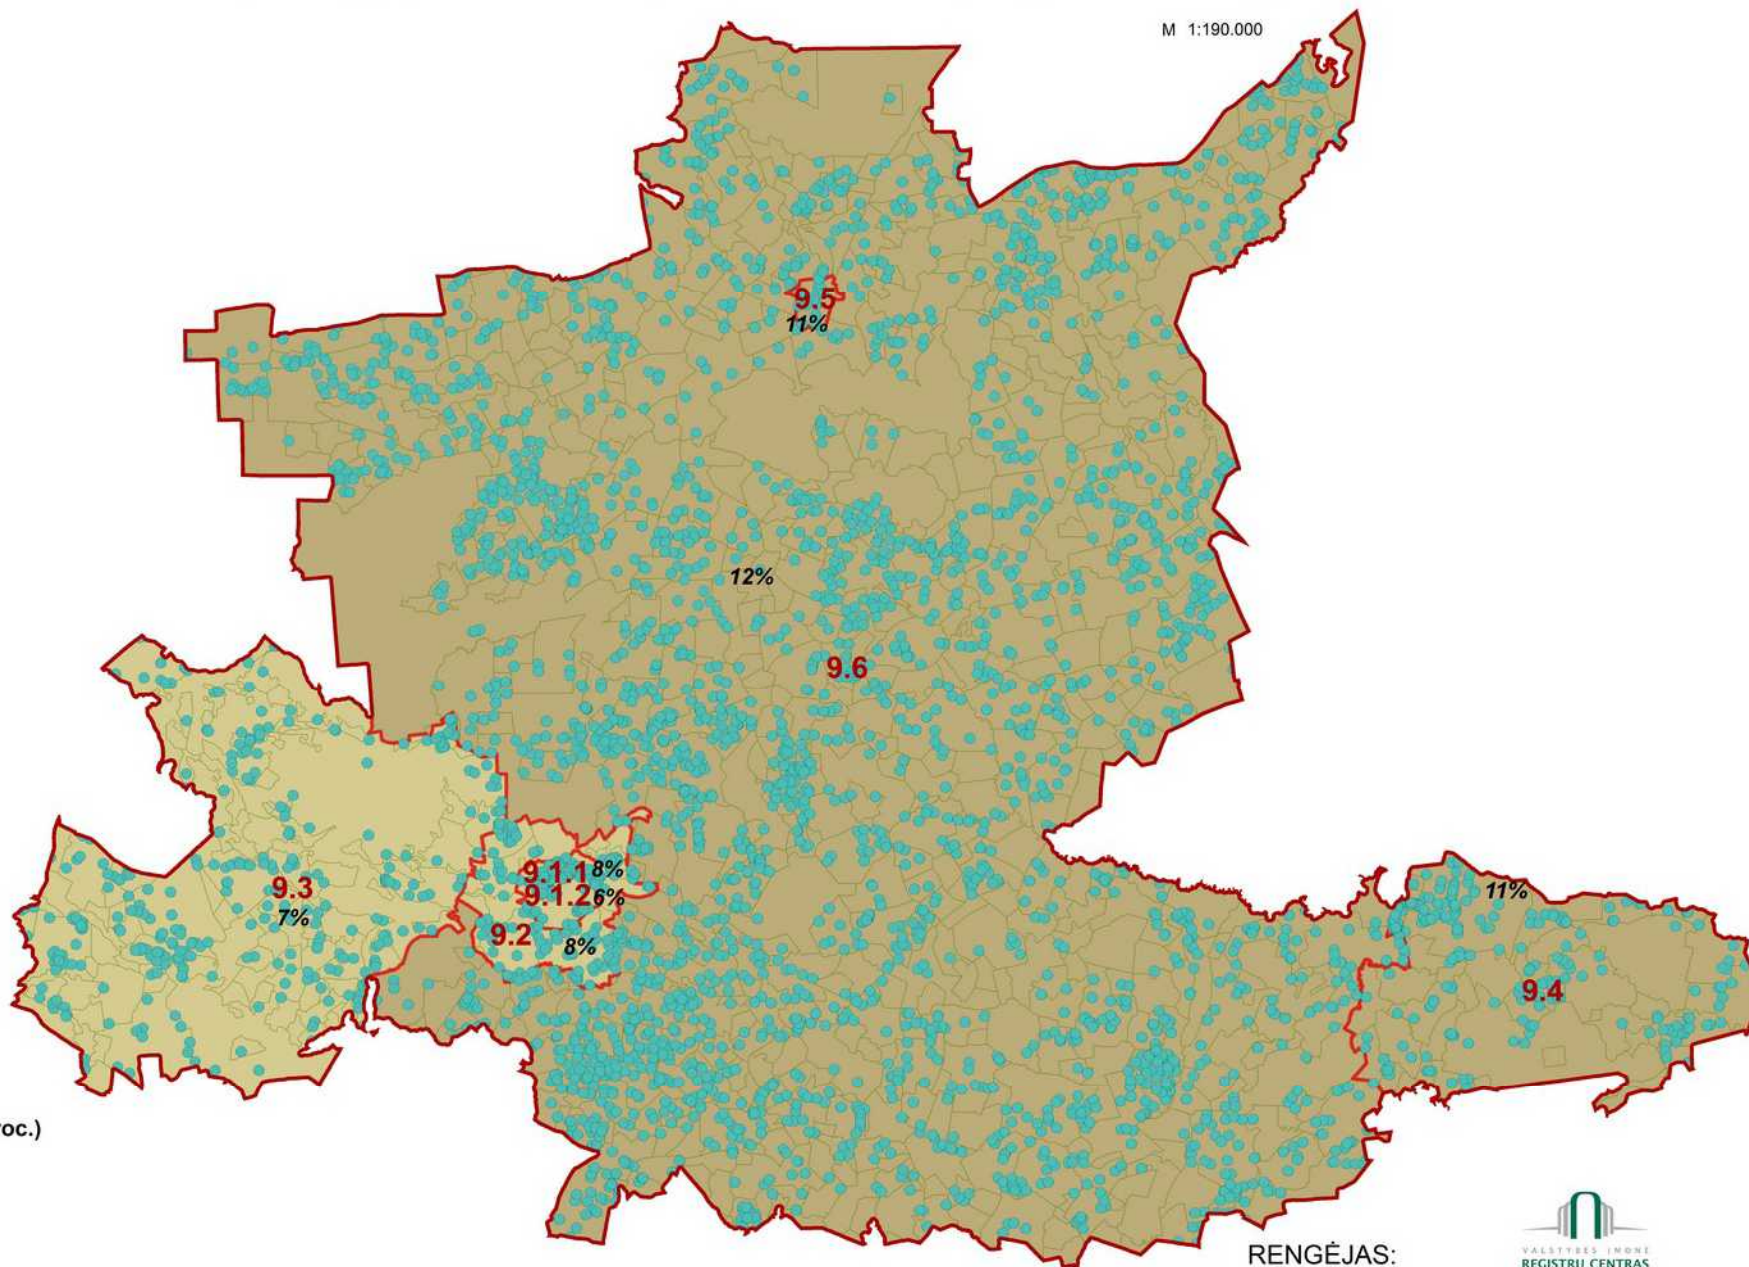

Žemės sklypų 2014.01.01-2018.08.01 sandoriai Ignalinos r. savivaldybėje

M 1:190.000

Zonos Nr.	Sklypų sk.	Aktyvumas
9.1.1	320	8%
9.1.2	950	6%
9.2	1380	8%
9.3	4606	7%
9.4	2056	11%
9.5	273	11%
9.6	26389	12%

Sutartiniai ženklai

Rinkos aktyvumas zonose (proc.)

- Parduoti sklypai
- Savivaldybės riba
- Verčių zonos riba

5.2 Verčių zonos Nr.

8% Rinkos aktyvumas zonose procentais nuo visų zonoje įregistruotų žemės sklypų skaičiaus

RENGĖJAS:

Valstybės įmonė Registrų centras

Nekilnojamojo turto verčių žemėlapiui sudarymui panaudotas topografinis pagrindas GDB10LT, 2018
Sudarymo data: 2018 m. rugpjūčio 1 d.