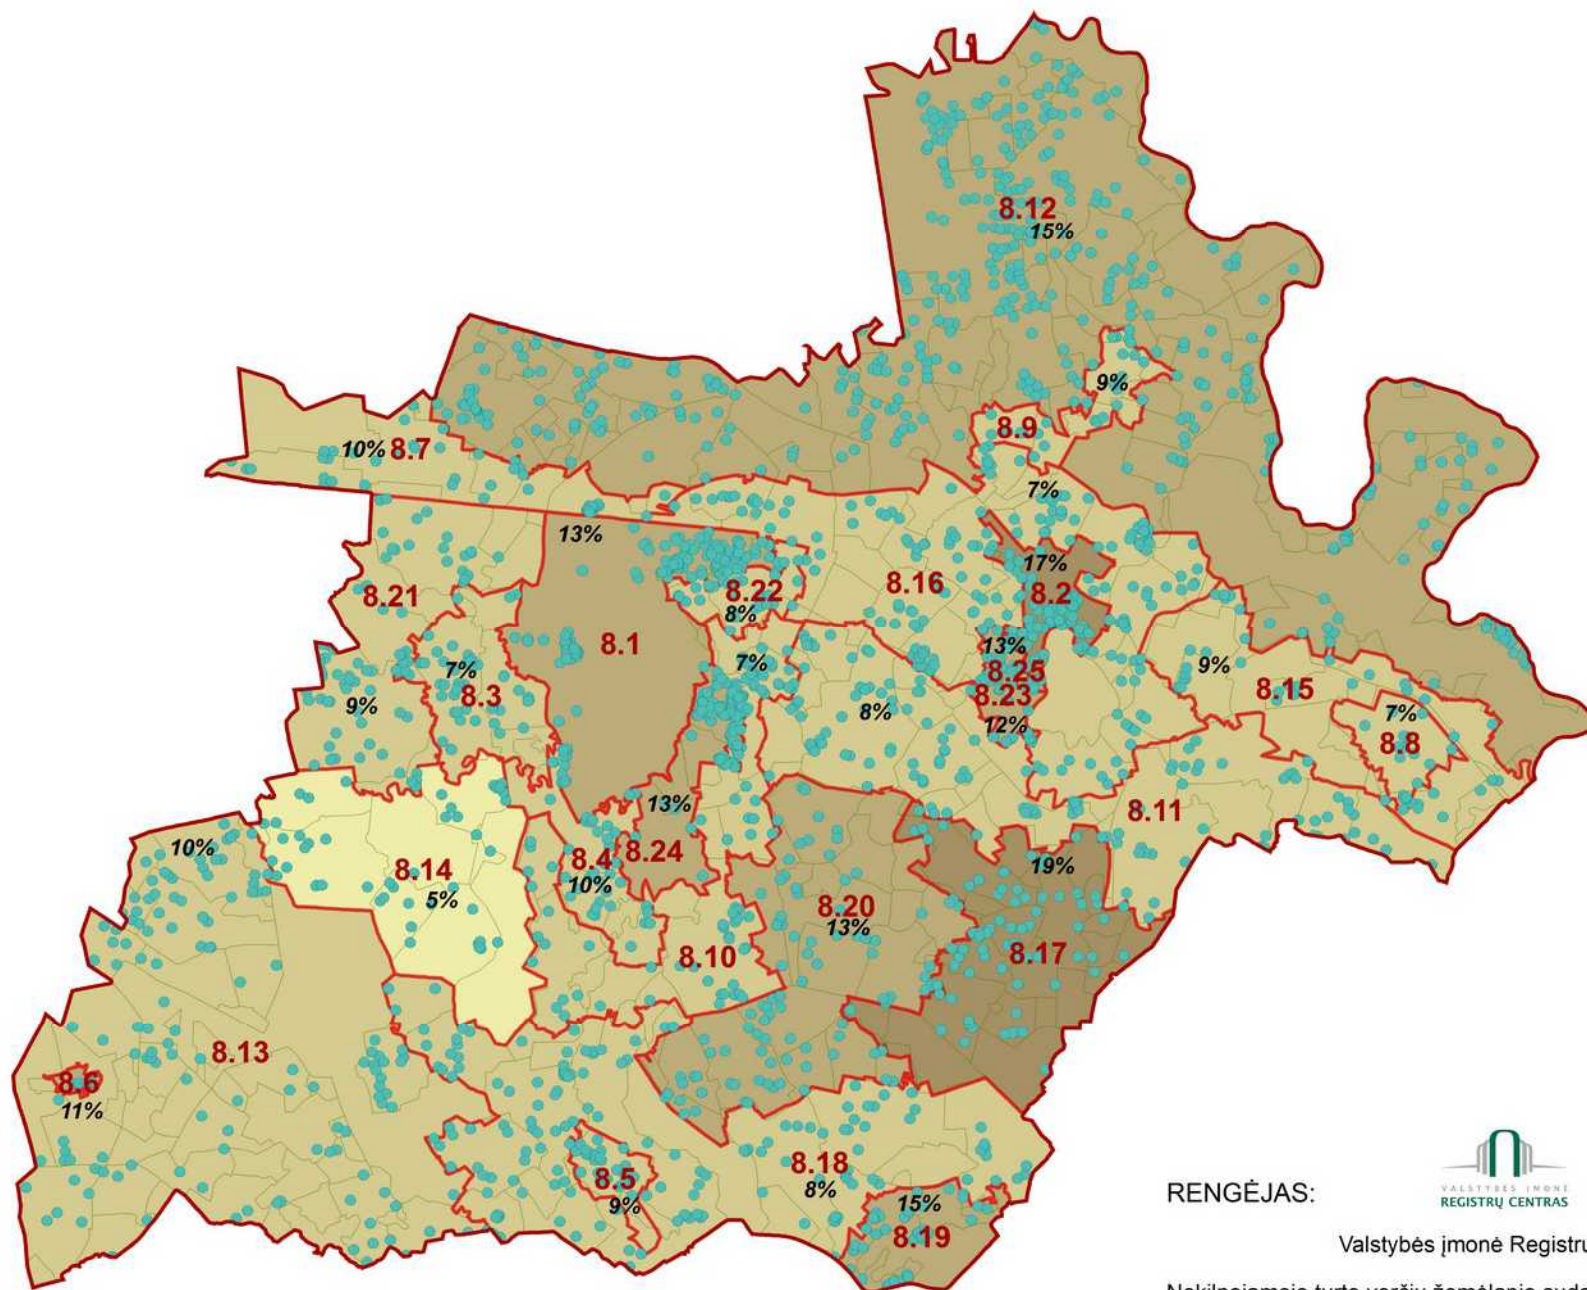

Žemės sklypų 2014.01.01-2018.08.01 sandoriai Elektrėnų savivaldybėje

M 1:115.000

Zonos Nr.	Sklypų sk.	Aktyvumas
8.1	1087	13%
8.2	866	17%
8.3	789	7%
8.4	602	10%
8.5	404	9%
8.6	65	11%
8.7	475	10%
8.8	298	7%
8.9	324	9%
8.10	1081	7%
8.11	1594	8%
8.12	3556	15%
8.13	1325	10%
8.14	709	5%
8.15	426	9%
8.16	2758	7%
8.17	481	19%
8.18	1657	8%
8.19	323	15%
8.20	816	13%
8.21	901	9%
8.22	586	8%
8.23	325	12%
8.24	911	13%
8.25	129	13%

Sutartiniai ženklai

Rinkos aktyvumas zonose (proc.)

- Parduoti sklypai
- Savivaldybės riba
- Verčių zonos riba

5.2 Verčių zonos Nr.

8% Rinkos aktyvumas zonose procentais nuo visų zonoje įregistruotų žemės sklypų skaičiaus

RENGĖJAS:

Valstybės įmonė Registrų centras

Nekilnojamojo turto verčių žemėlapis sudarymui panaudotas topografinis pagrindas GDB10LT, 2018
Sudarymo data: 2018 m. rugpjūčio 1 d.