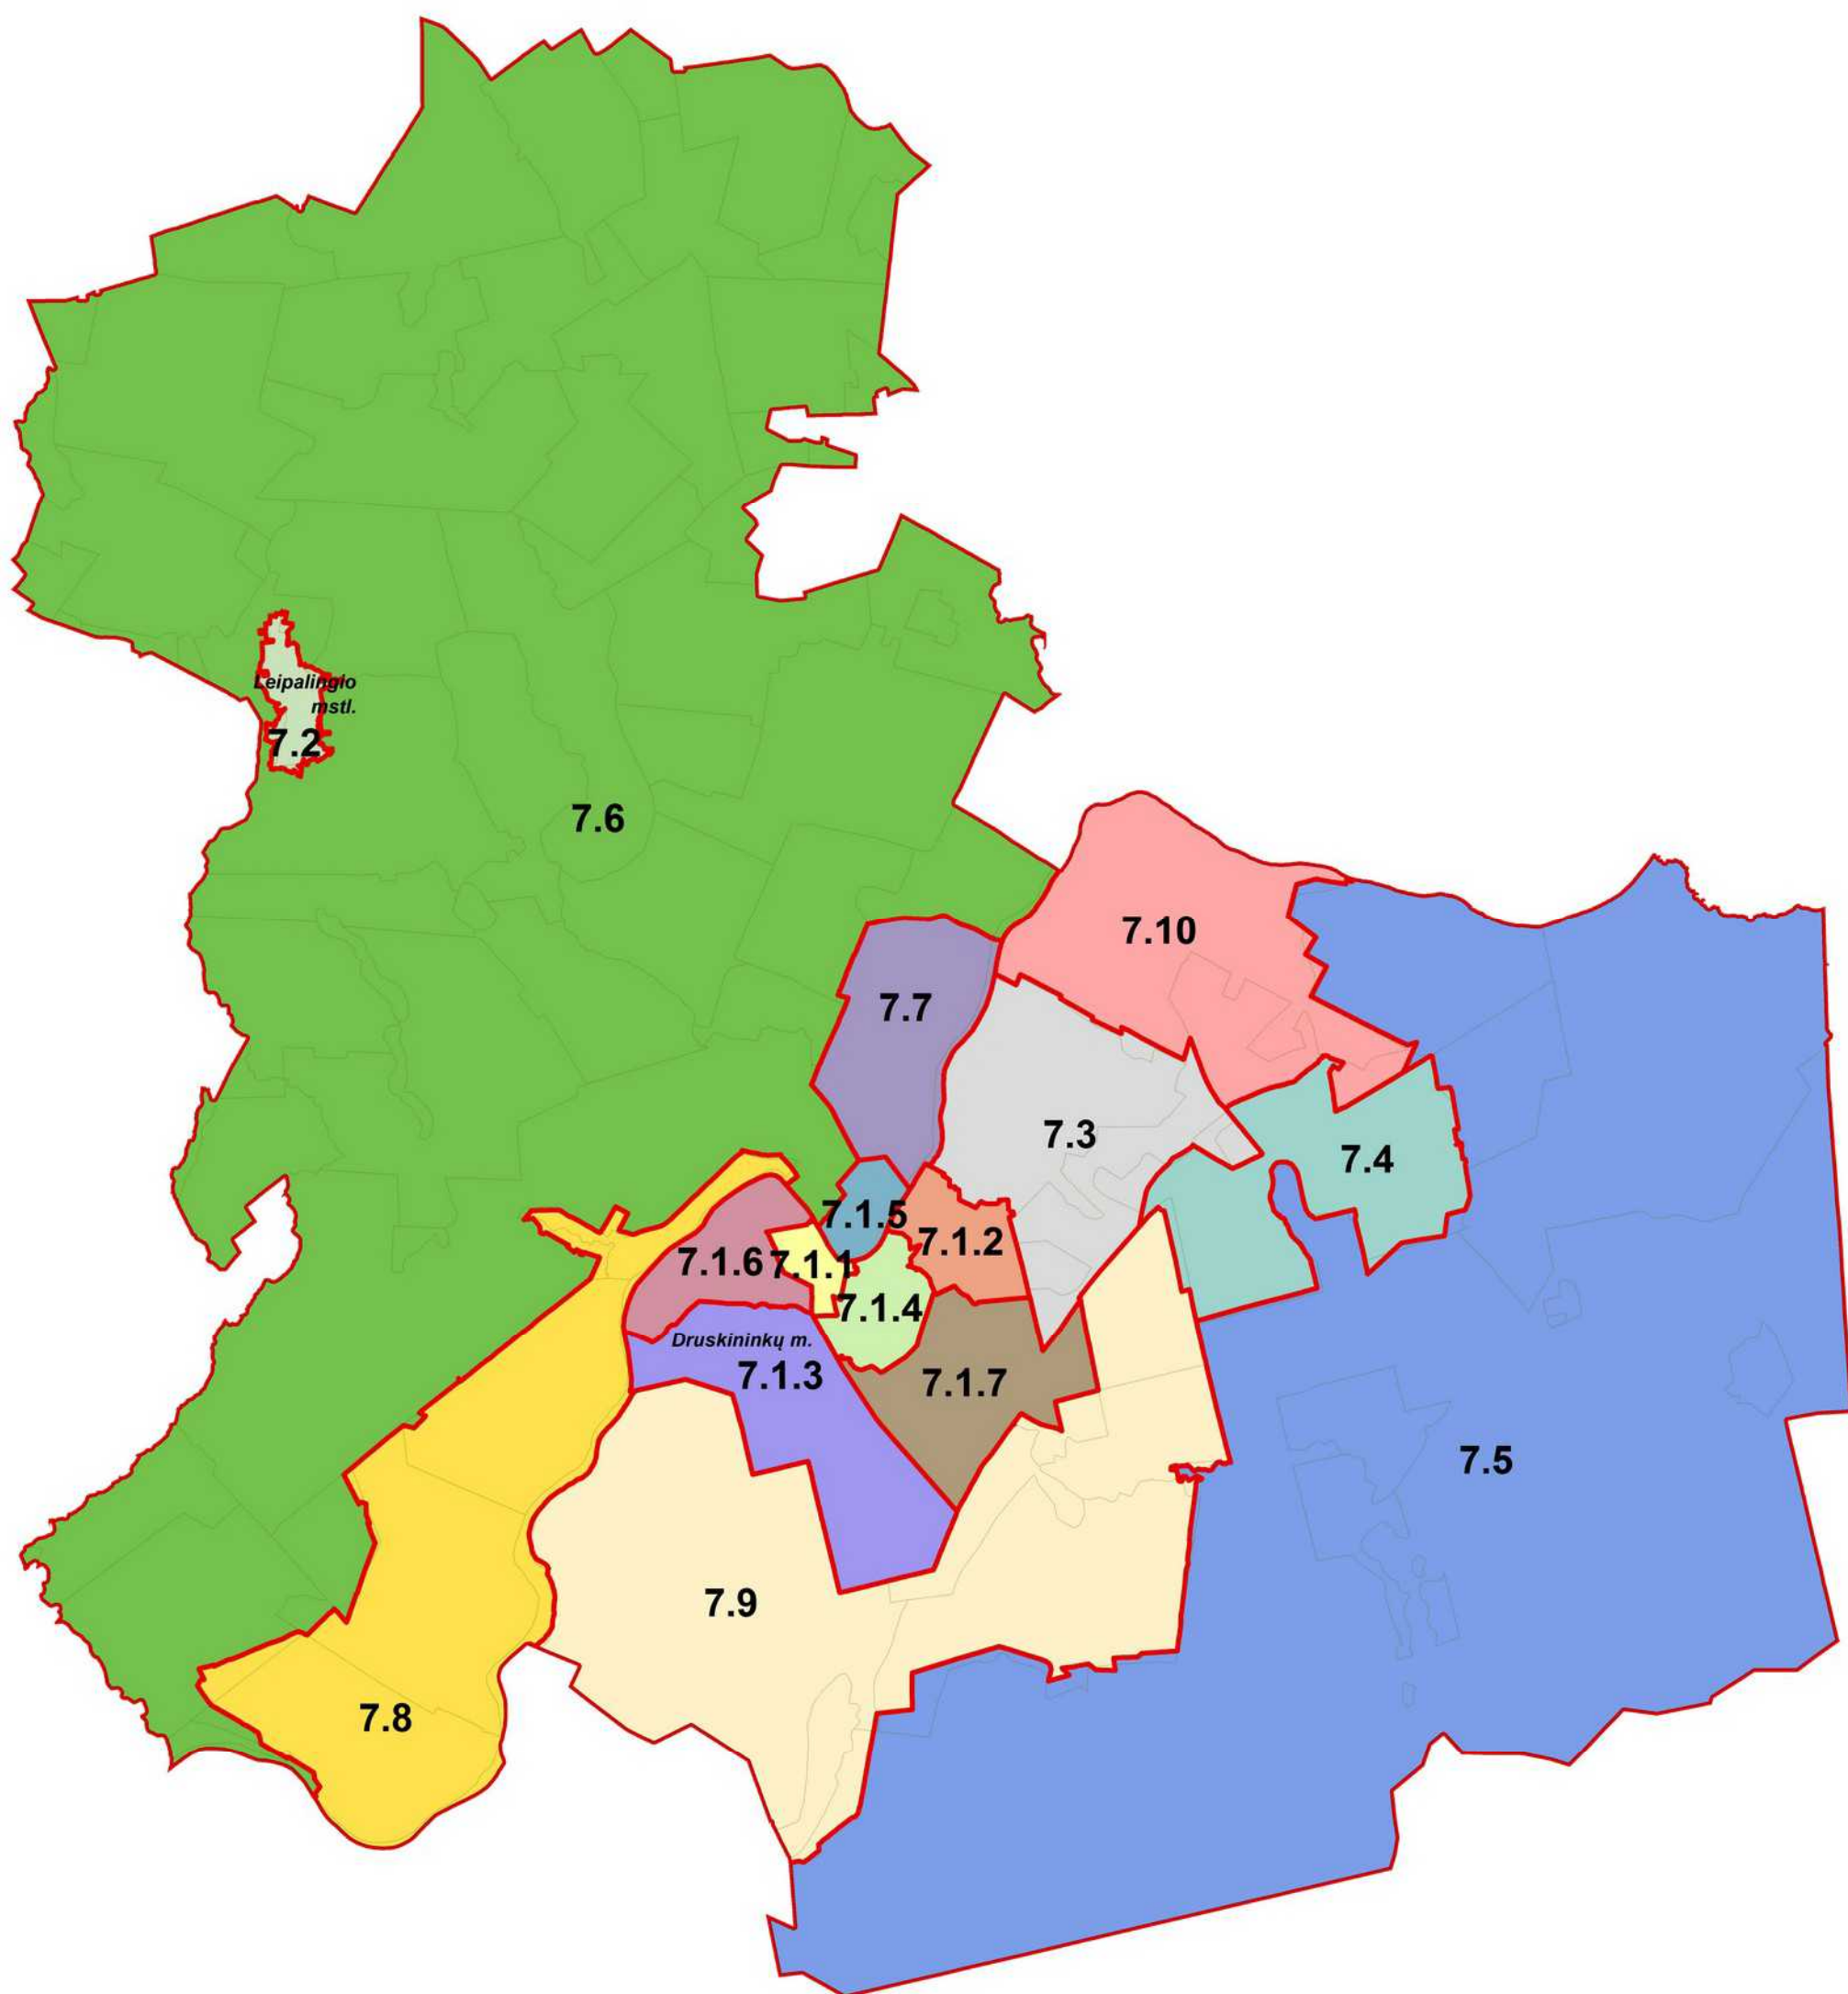

# Druskininkų savivaldybės teritorijos nekilnojamojo turto verčių zonos

M 1:100.000

## Sutartiniai ženklai

-  Savivaldybės riba
-  Verčių zonos riba
-  Gyvenamosios vietovės riba
- 5.2** Verčių zonos nr.
- Šakių m. Gyvenamosios vietovės pavadinimas

RENGĖJAS:

Valstybės įmonė Registrų centras

Nekilnojamojo turto verčių žemėlapis sudarymui panaudotas topografinis pagrindas GDB10LT, 2018

Sudarymo data: 2018 m. rugpjūčio 1 d.