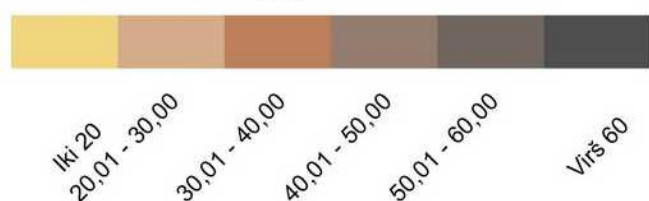

5.2 Verčių zonos Nr.

Žemės našumo balų spalvinė skalė

RENGĖJAS:

Valstybės įmonė Registrų centras

Nekilnojamojo turto verčių žemėlapis sudarymui panaudotas topografinis pagrindas GDB10LT, 2018

Sudarymo data: 2018 m. rugpjūčio 1 d.