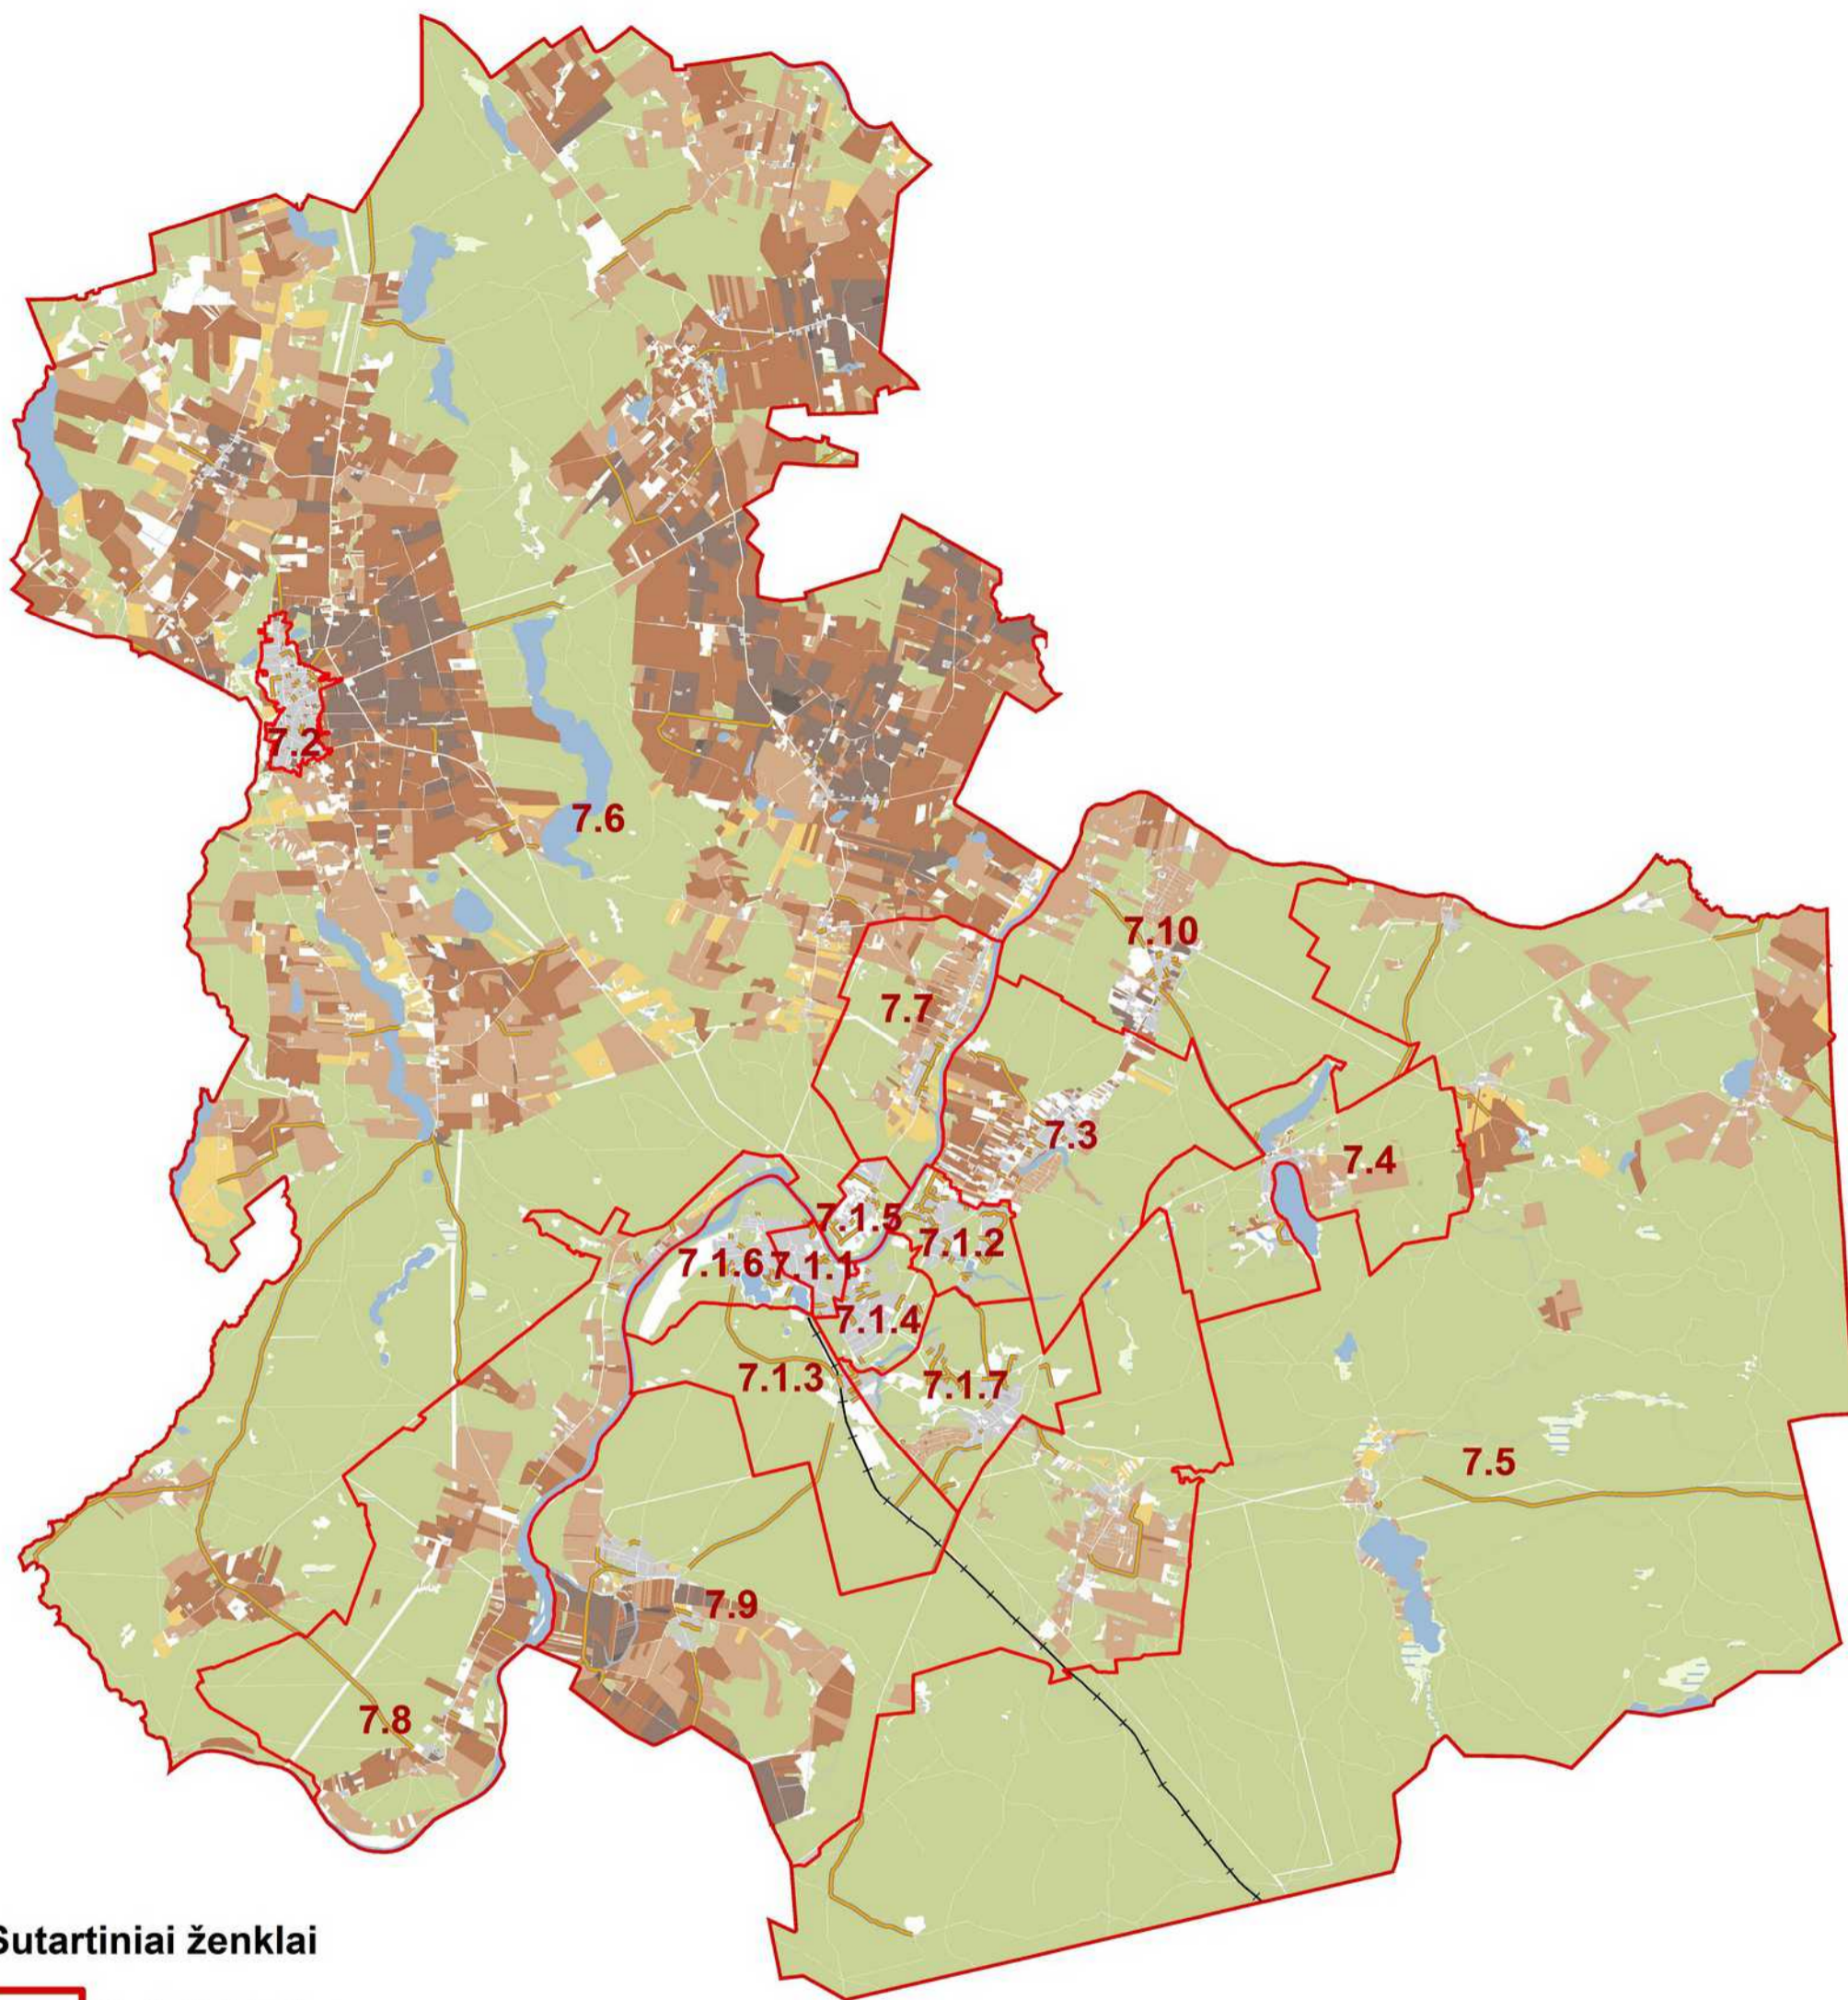

Druskininkų savivaldybės žemės našumo balų žemėlapis

M 1:100.000

Sutartiniai ženklai

-  Savivaldybės riba
-  Verčių zonos riba
-  Keliai
-  Geležinkeliai
-  Vandens telkiniai
-  Miškai
-  Užstatytos teritorijos
-  Sodai
-  Pelkės

5.2 Verčių zonos Nr.

Žemės našumo balų spalvinė skalė

RENGĖJAS:

Valstybės įmonė Registrų centras

Nekilnojamojo turto verčių žemėlapis sudarymui panaudotas topografinis pagrindas GDB10LT, 2018

Sudarymo data: 2018 m. rugpjūčio 1 d.