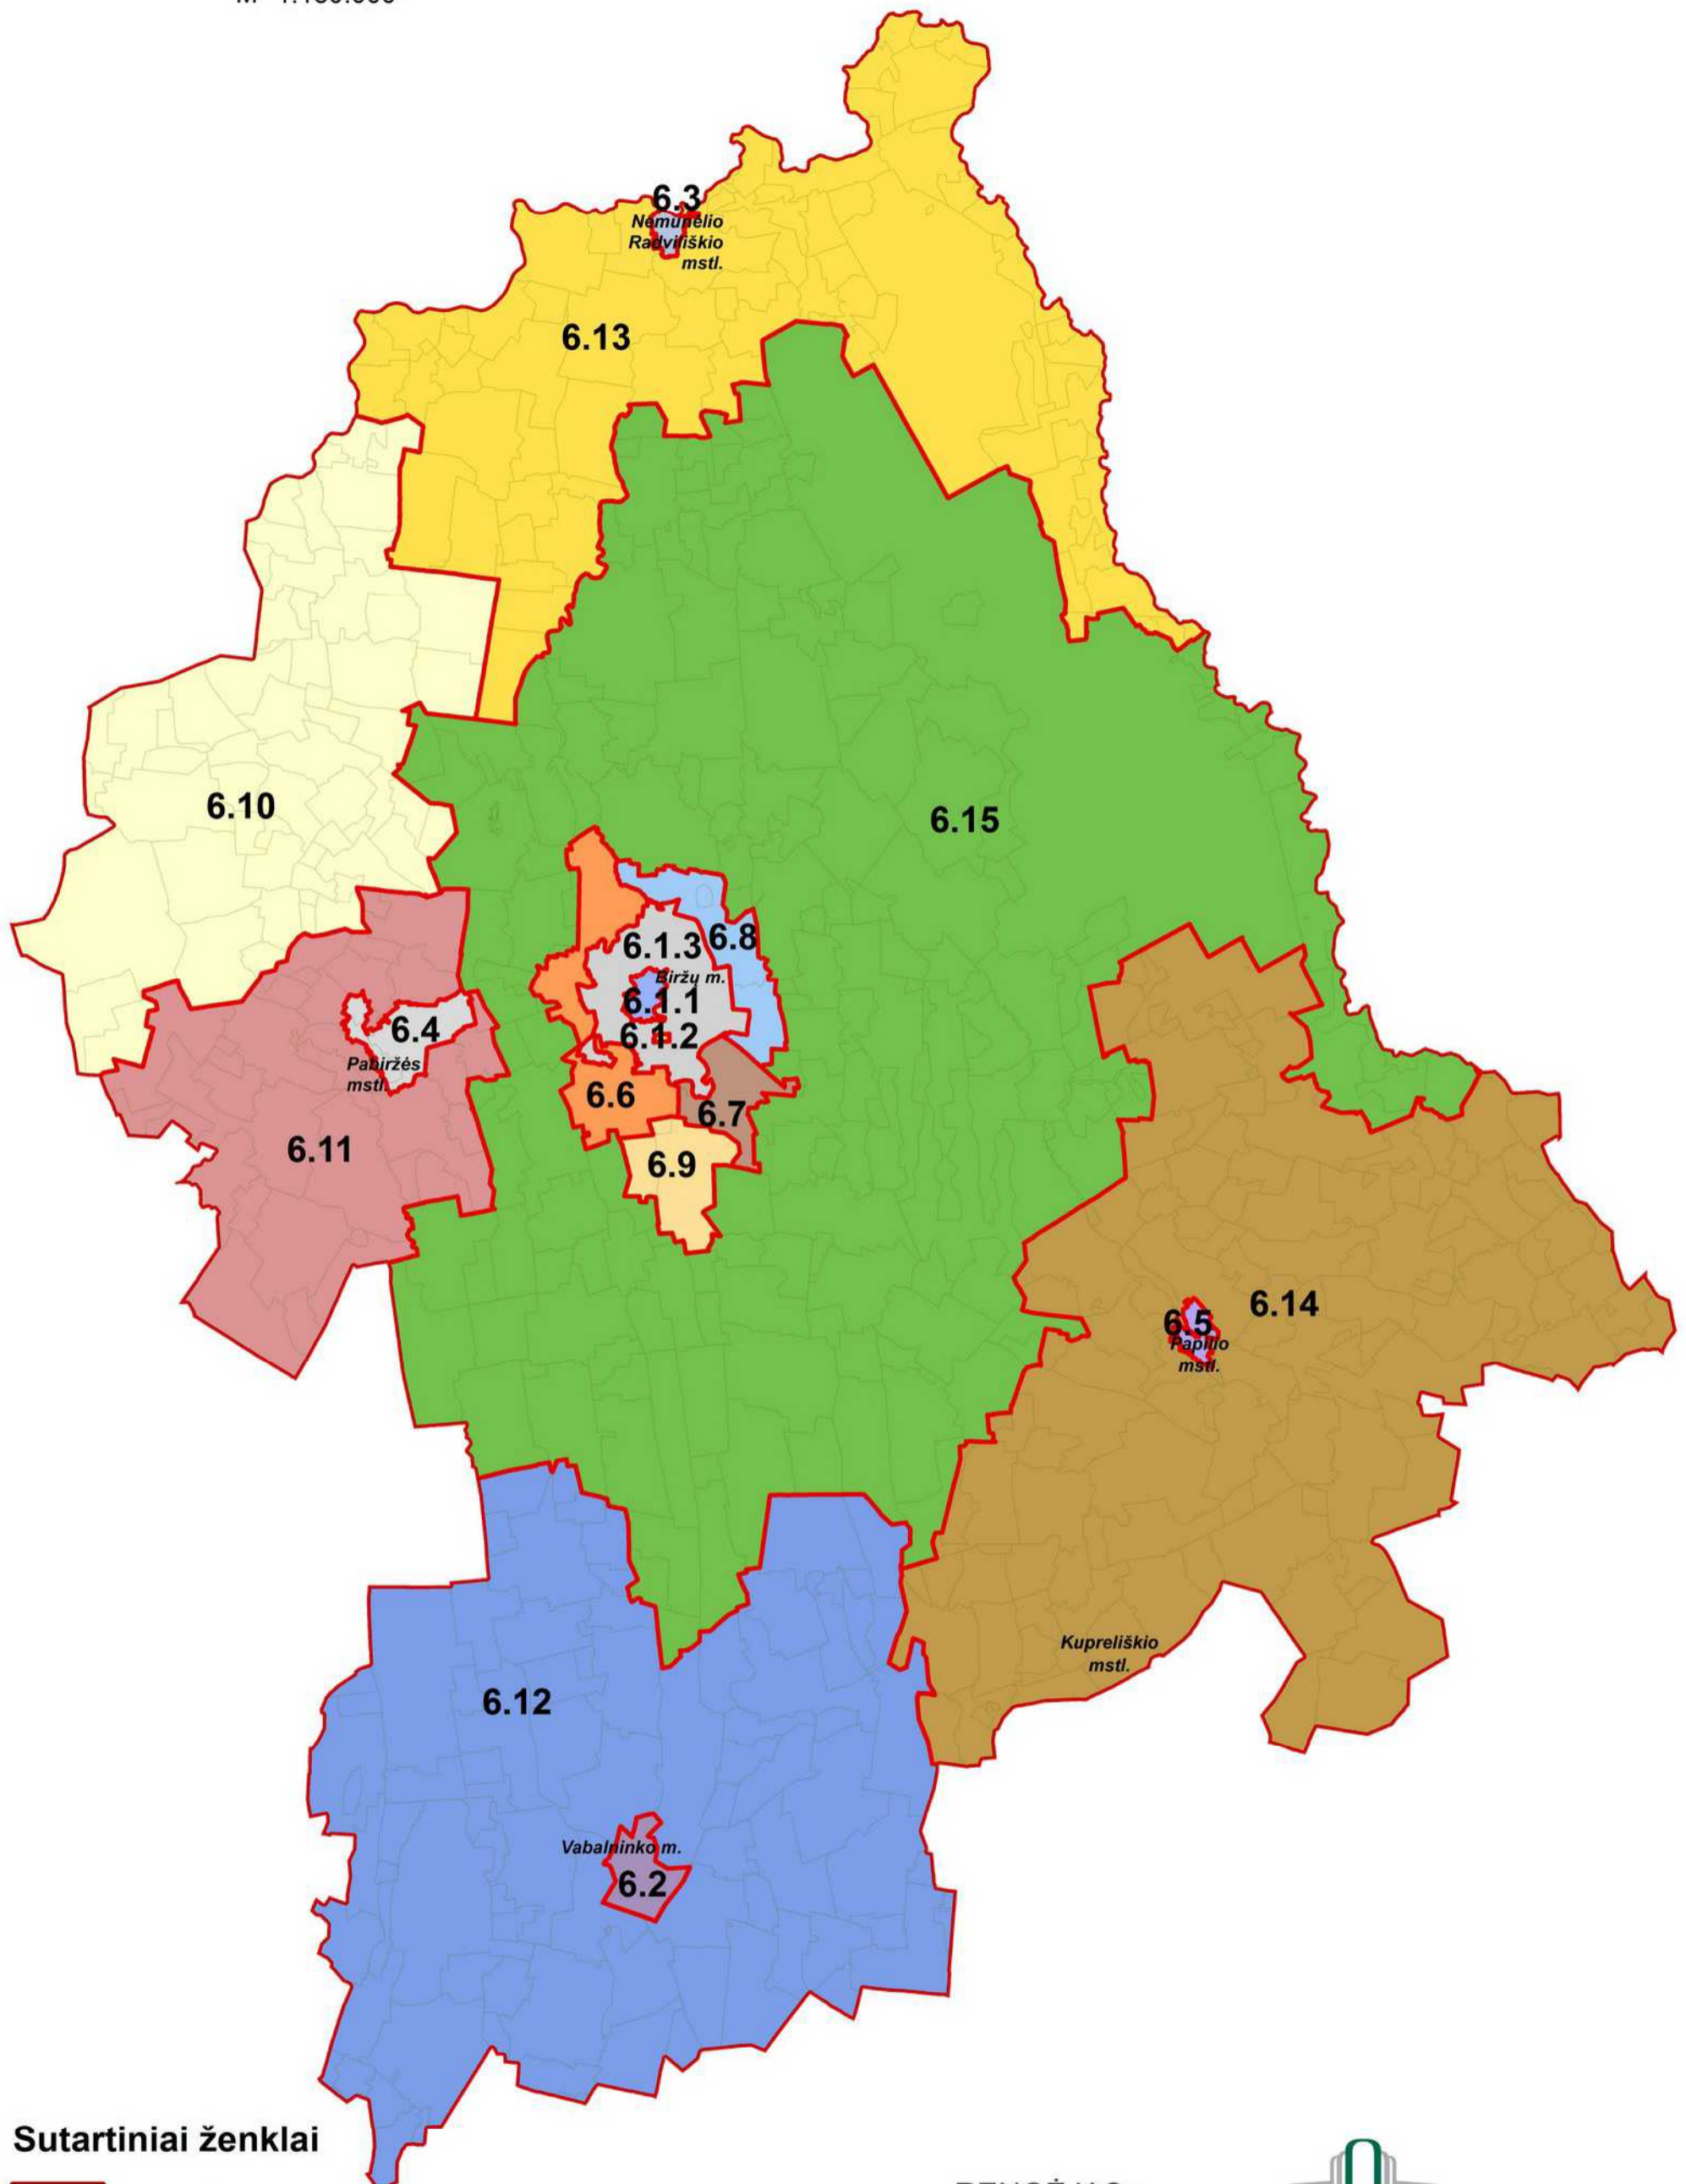

Biržų r. savivaldybės teritorijos nekilnojamojo turto verčių zonos

M 1:180.000

Sutartiniai ženklai

-  Savivaldybės riba
-  Verčių zonos riba
-  Gyvenamosios vietovės riba
- 5.2** Verčių zonos nr.
- Šakių m.* Gyvenamosios vietovės pavadinimas

RENGĖJAS:

Valstybės įmonė Registrų centras

Nekilnojamojo turto verčių žemėlapis sudarymui panaudotas topografinis pagrindas GDB10LT, 2018

Sudarymo data: 2018 m. rugpjūčio 1 d.