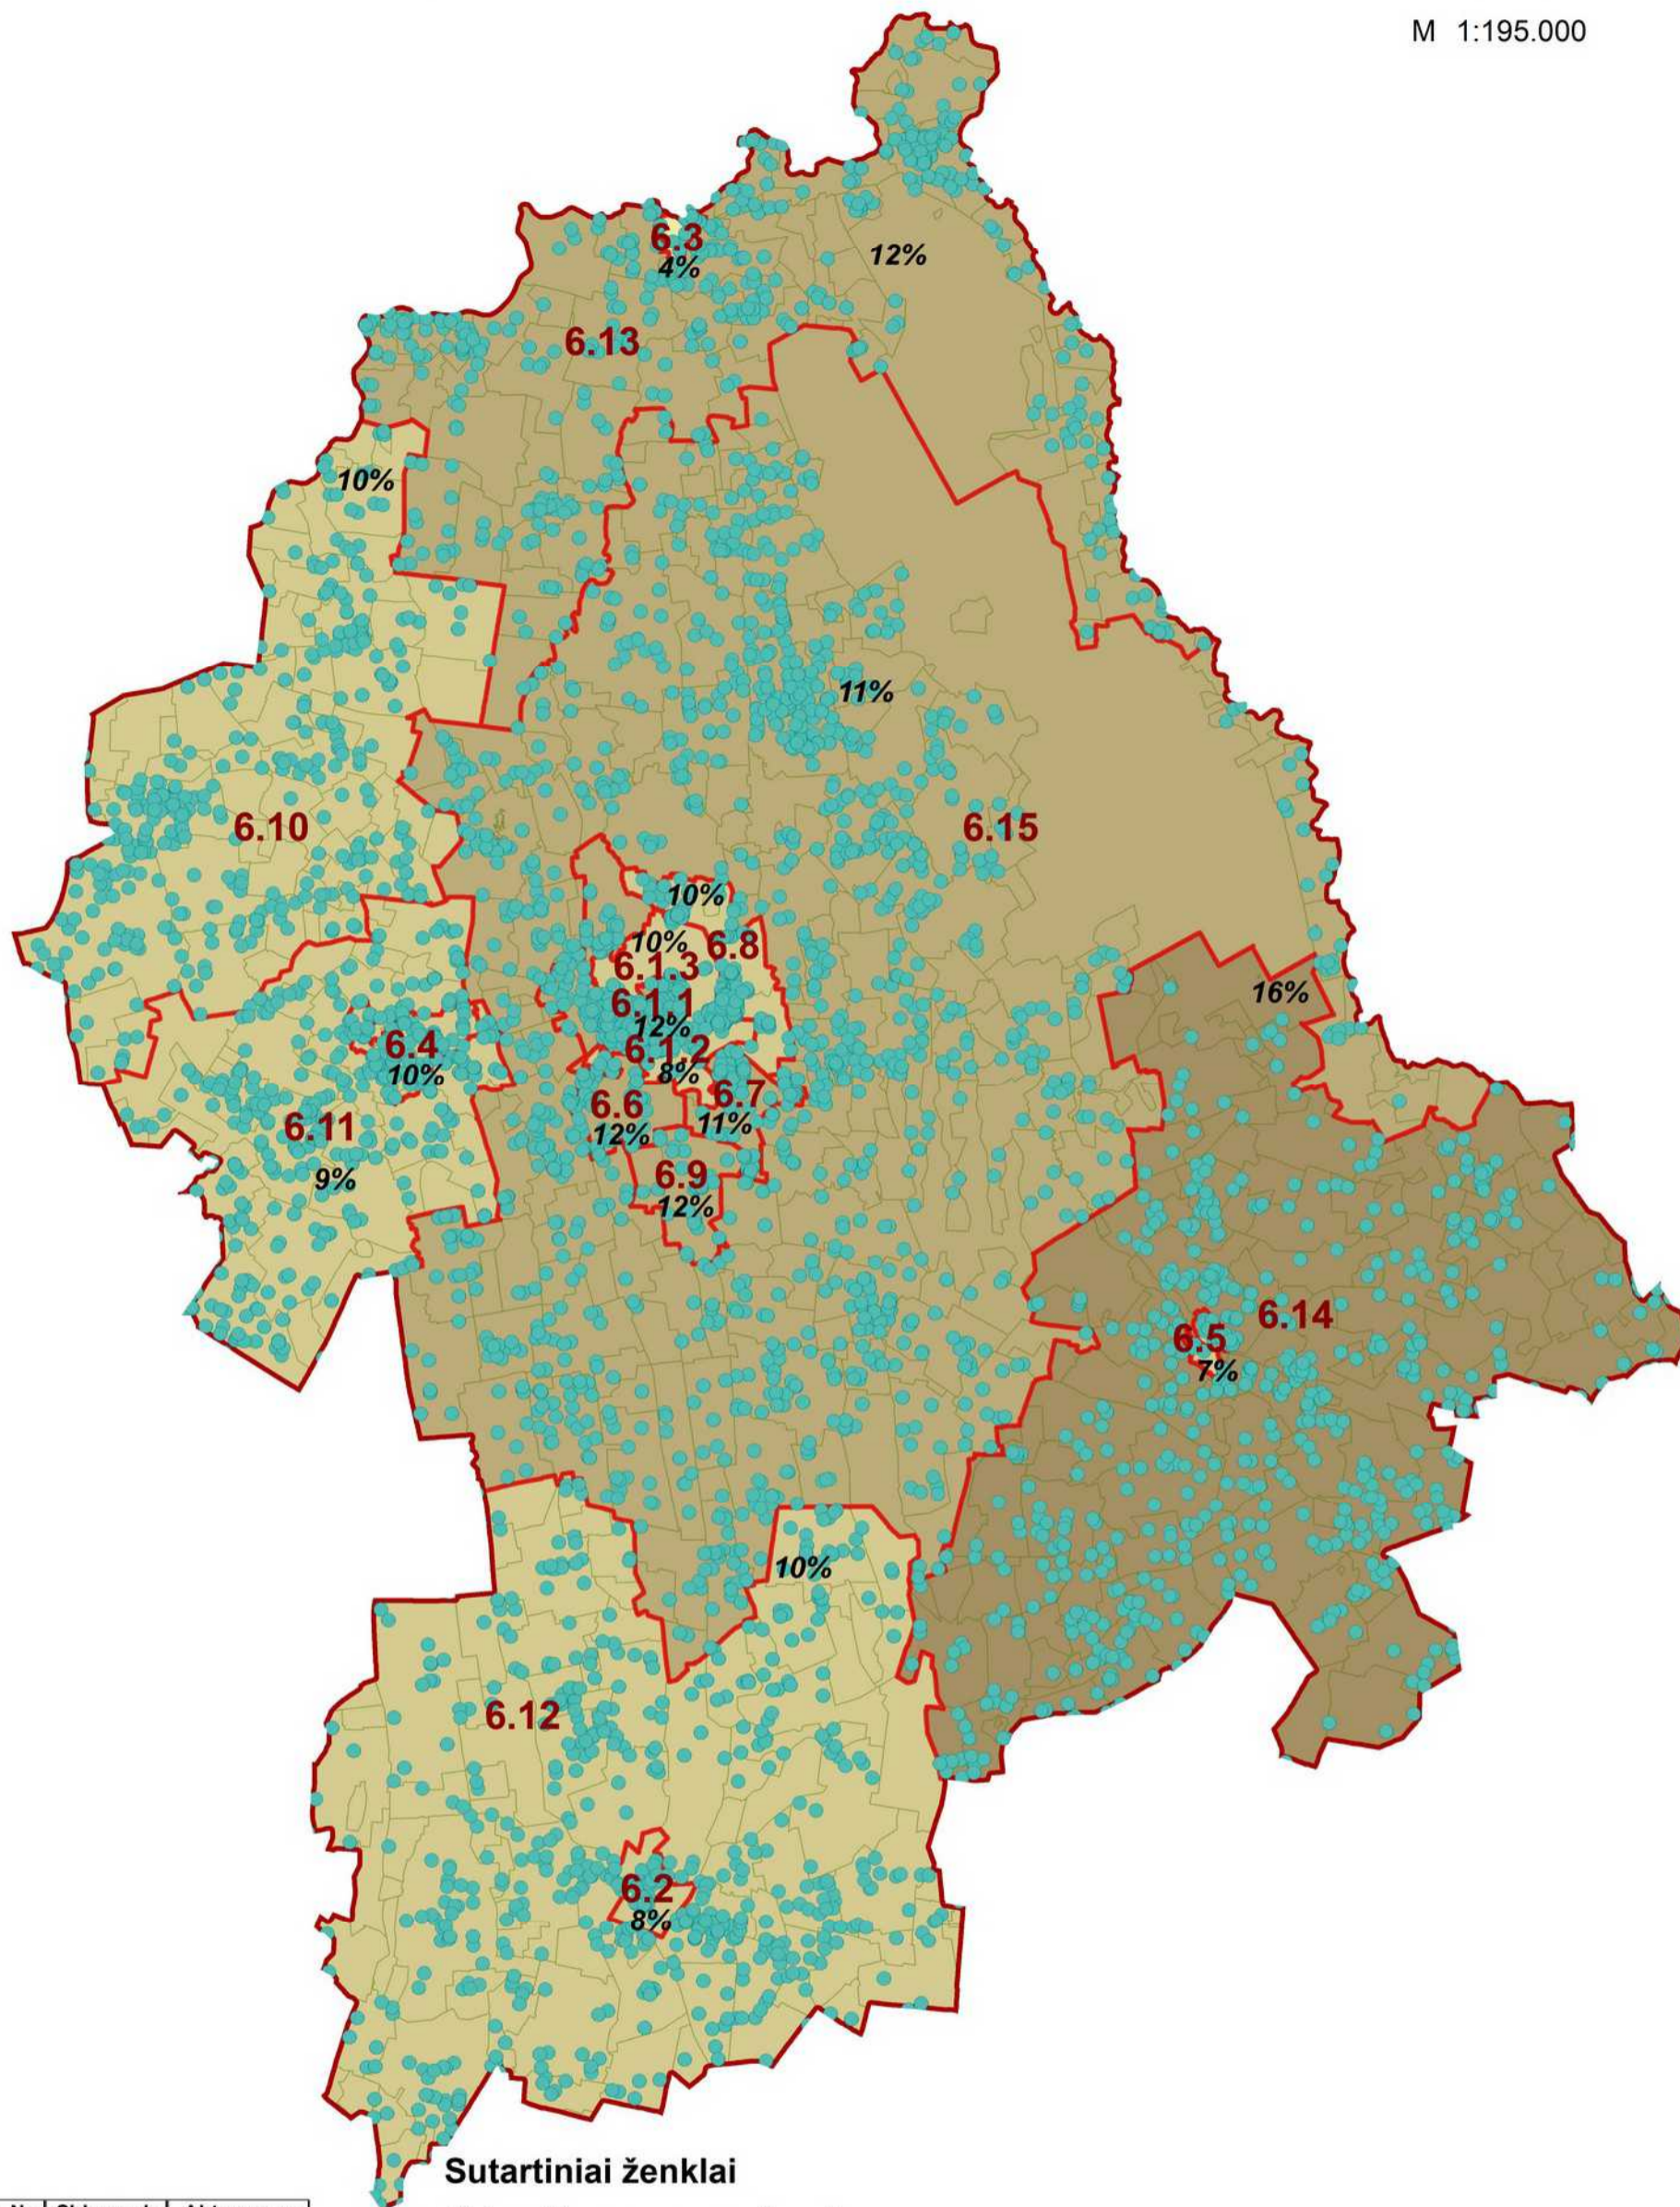

Žemės sklypų 2014.01.01-2018.08.01 sandoriai Biržų r. savivaldybėje

M 1:195.000

Sutartiniai ženklai

Zonos Nr.	Sklypų sk.	Aktyvumas
6.1.1	417	12%
6.1.2	125	8%
6.1.3	3583	10%
6.2	413	8%
6.3	213	4%
6.4	686	10%
6.5	244	7%
6.6	970	12%
6.7	465	11%
6.8	538	10%
6.9	218	12%
6.10	3311	10%
6.11	2813	9%
6.12	5365	10%
6.13	3661	12%
6.14	5085	16%
6.15	10735	11%

Rinkos aktyvumas zonose (proc.)

0-5 6-10 11-15 16-20 21-30 31-40 >40

- Parduoti sklypai
- Savivaldybės riba
- Verčių zonos riba
- 5.2** Verčių zonos Nr.
- 8%** Rinkos aktyvumas zonose procentais nuo visų zonoje įregistruotų žemės sklypų skaičiaus

RENGĖJAS:

Valstybės įmonė Registrų centras

Nekilnojamojo turto verčių žemėlapiu sudarymui panaudotas topografinis pagrindas GDB10LT, 2018

Sudarymo data: 2018 m. rugpjūčio 1 d.