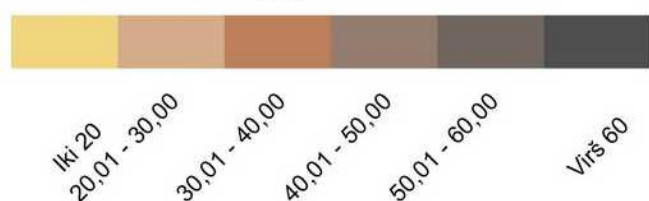

Žemės našumo balų spalvinė skalė

RENGĖJAS:

Valstybės įmonė Registrų centras

Nekilnojamojo turto verčių žemėlapiui sudarymui panaudotas topografinis pagrindas GDB10LT, 2018

Sudarymo data: 2018 m. rugpjūčio 1 d.