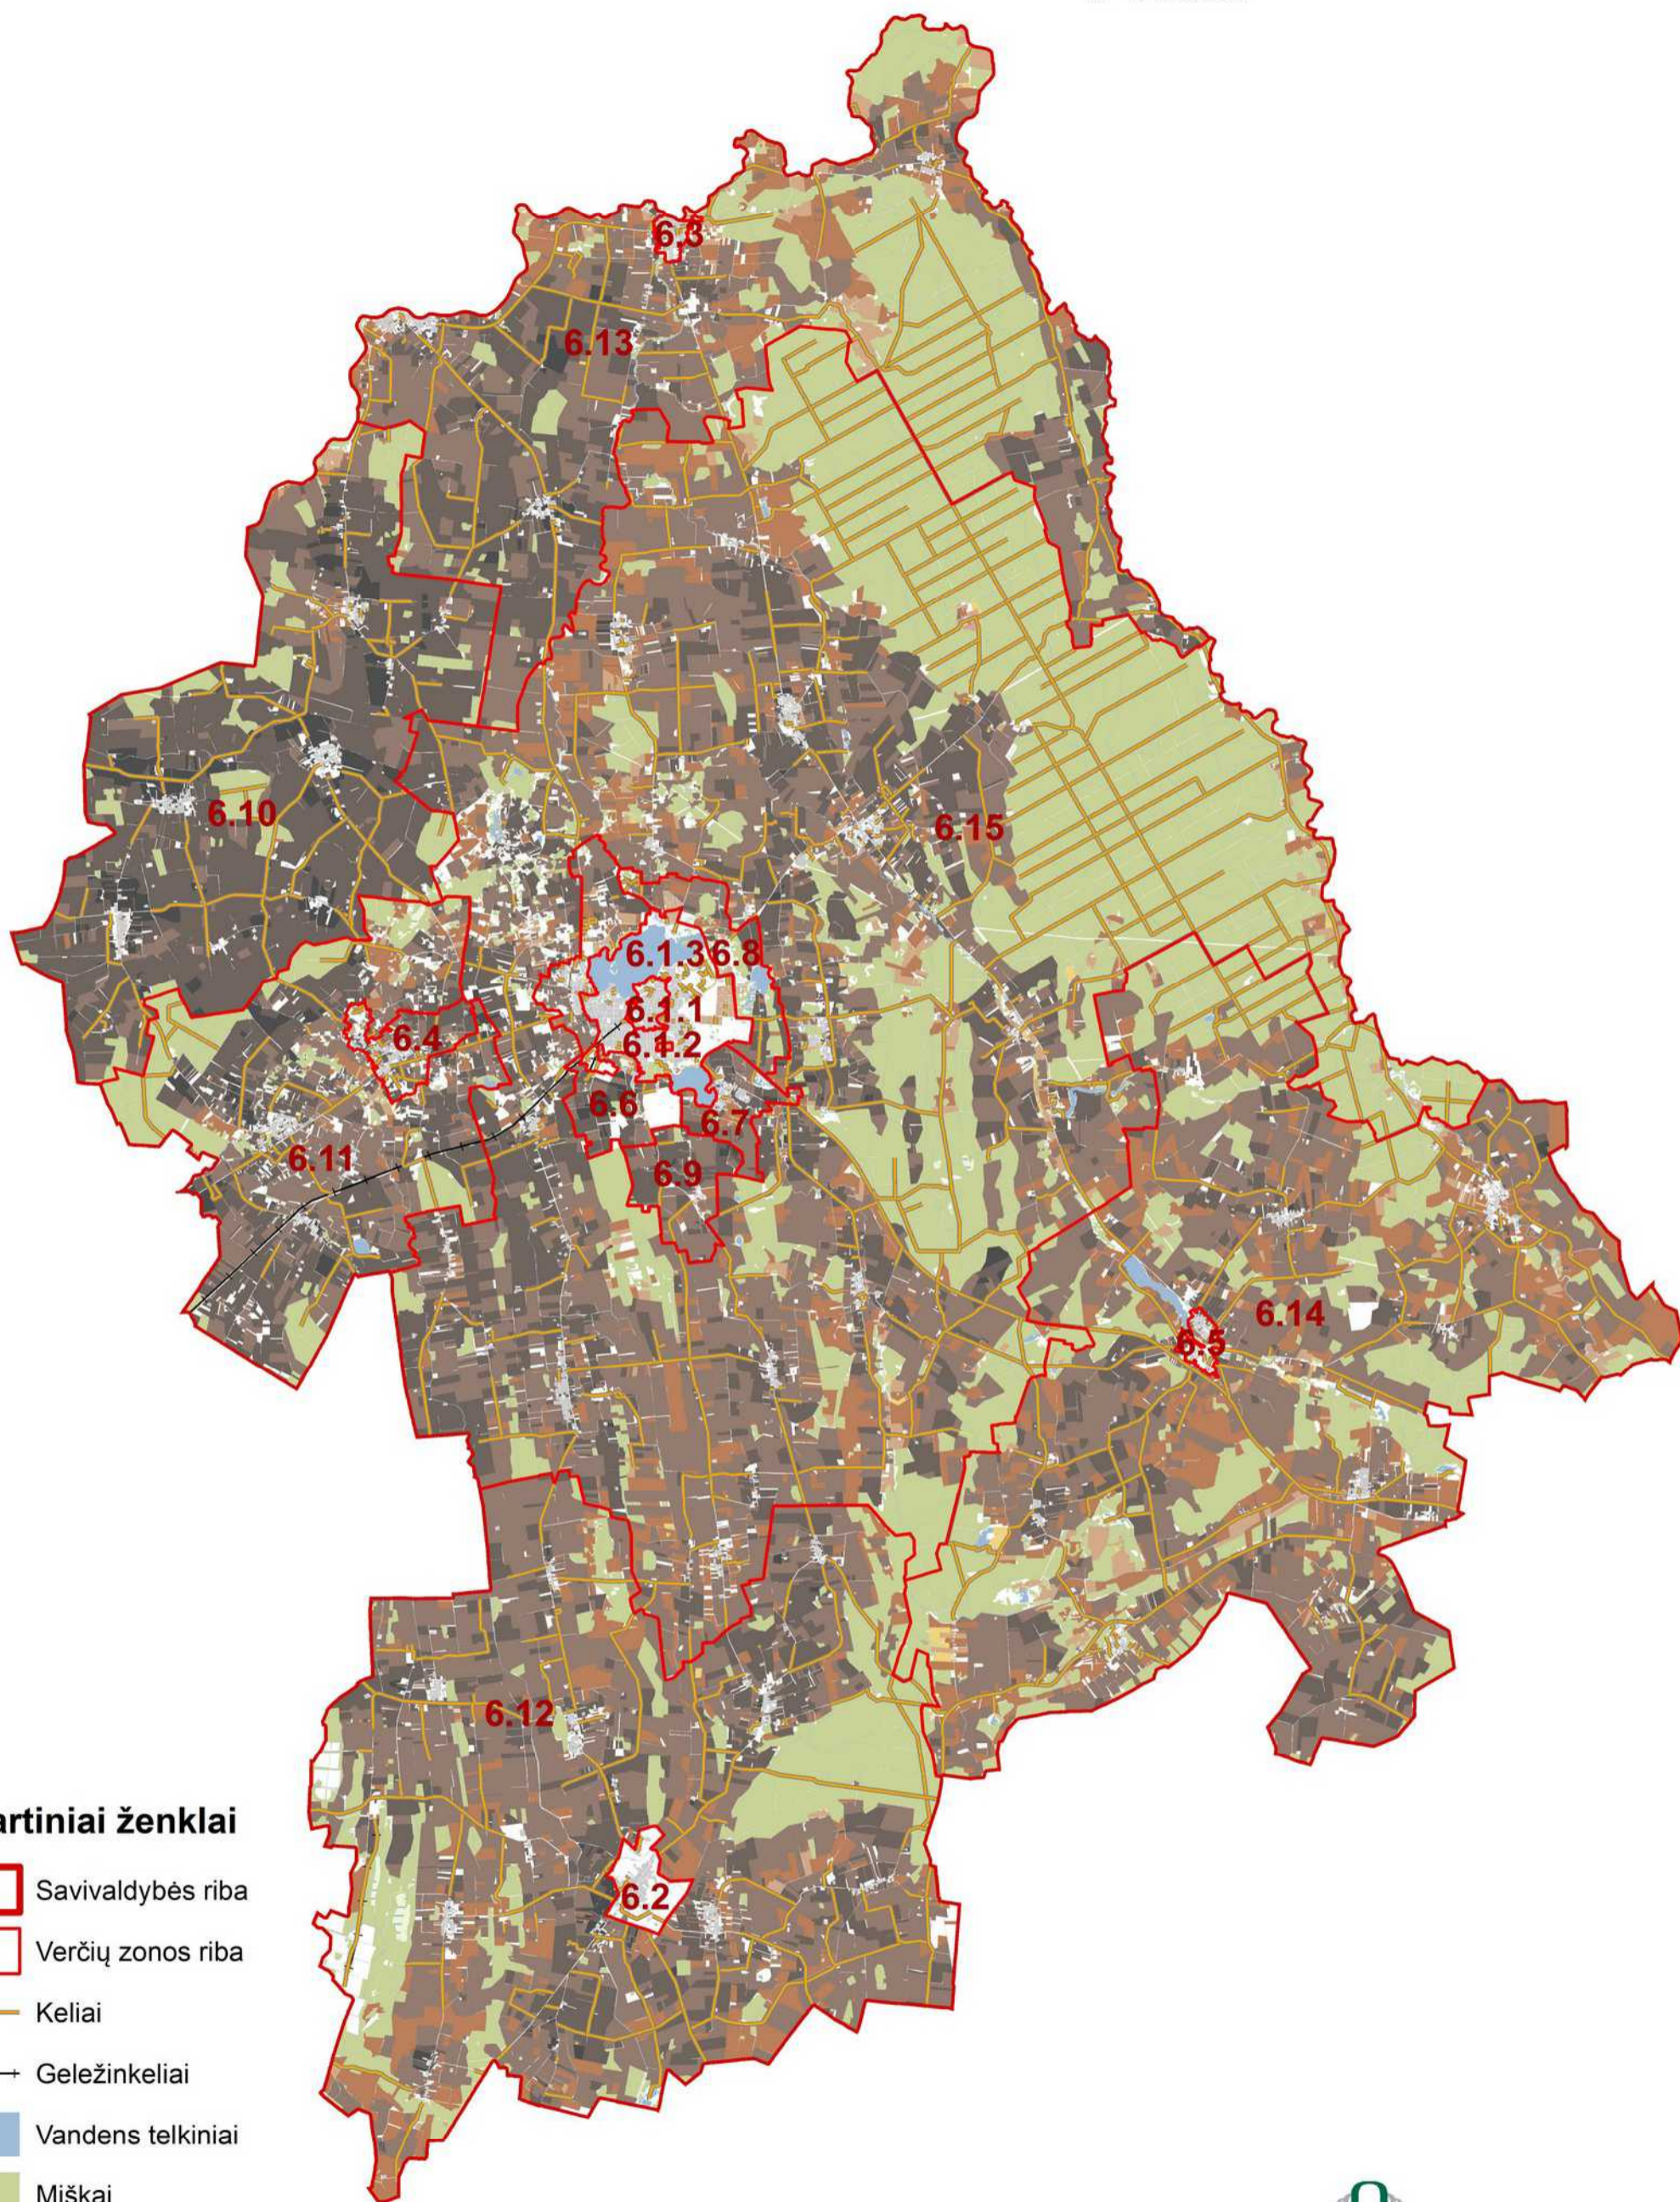

# Biržų r. savivaldybės žemės našumo balų žemėlapis

M 1:180.000

## Sutartiniai ženklai

- Savivaldybės riba
- Verčių zonos riba
- Keliai
- Geležinkeliai
- Vandens telkiniai
- Miškai
- Užstatytos teritorijos
- Sodai
- Pelkės

**5.2** Verčių zonos Nr.

## Žemės našumo balų spalvinė skalė

RENGĖJAS:

Valstybės įmonė Registrų centras

Nekilnojamojo turto verčių žemėlapiui sudarymui panaudotas topografinis pagrindas GDB10LT, 2018

Sudarymo data: 2018 m. rugpjūčio 1 d.