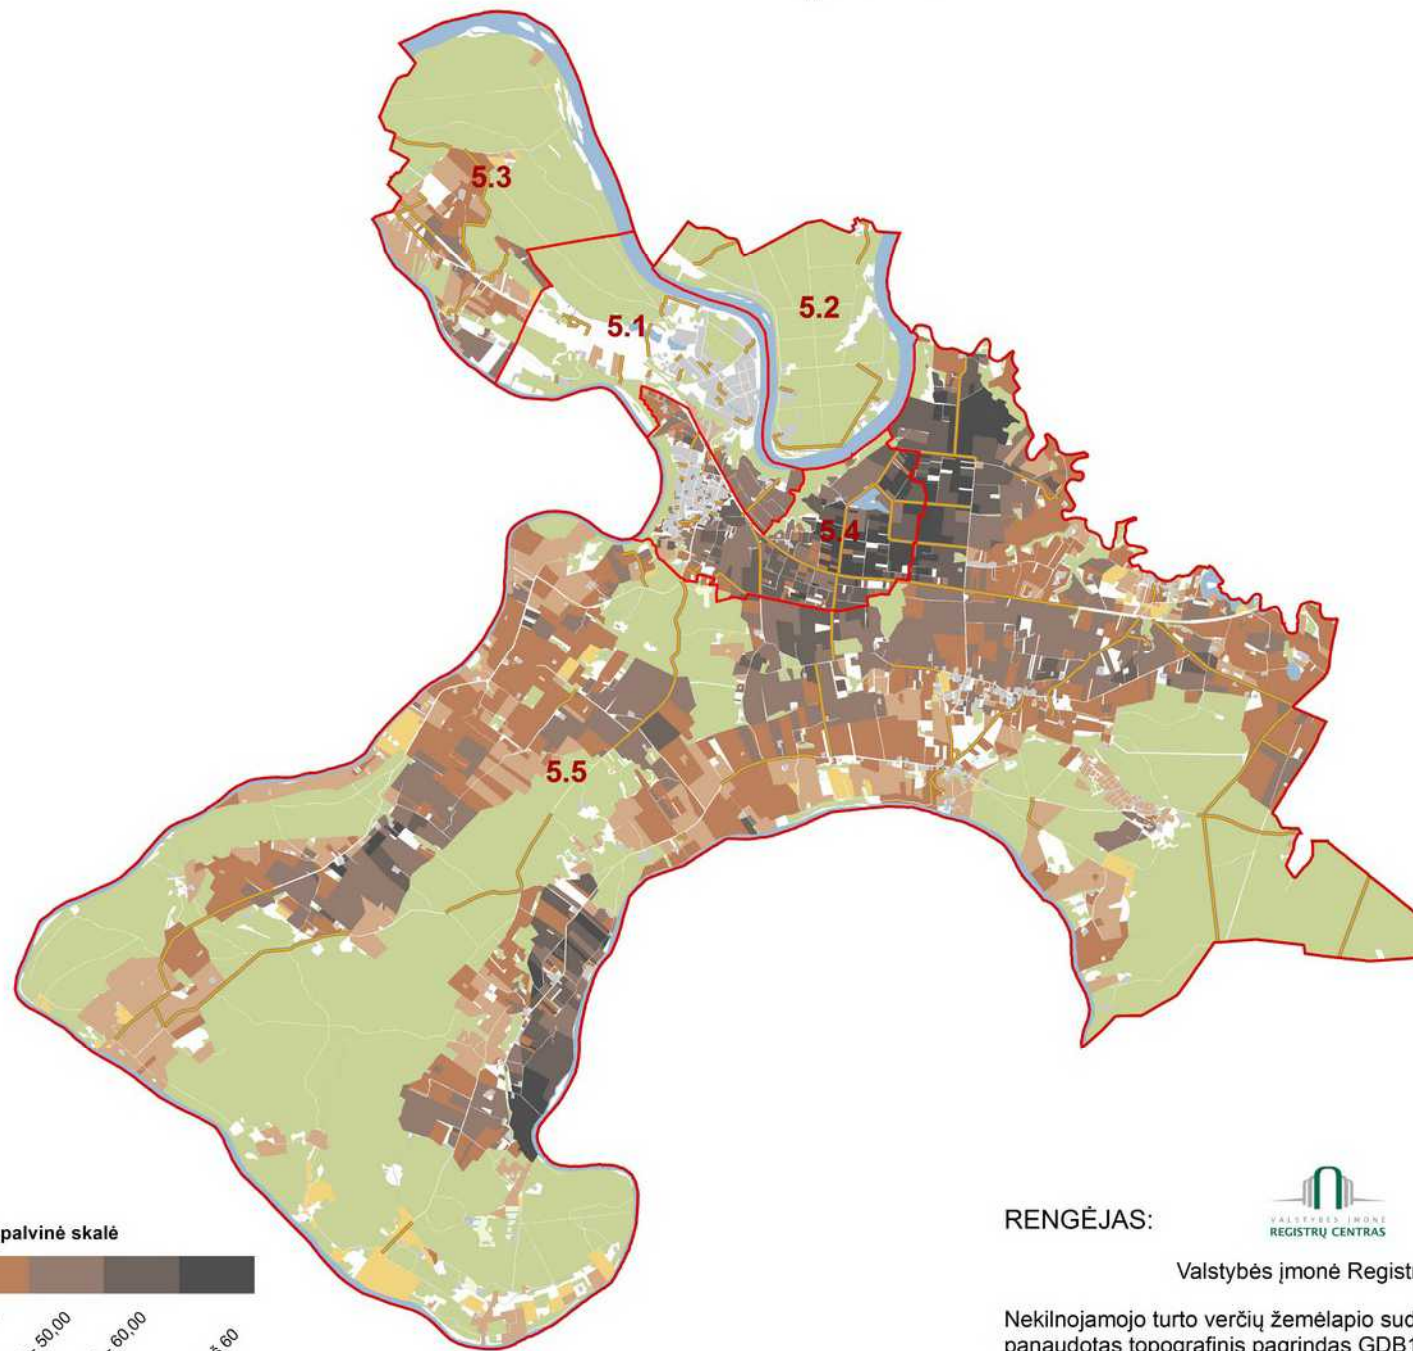

Birštono savivaldybės žemės našumo balų žemėlapis

M 1:70.000

Sutartiniai ženklai

- Savivaldybės riba
- Verčių zonos riba
- Geležinkeliai
- Keliai
- Vanduo
- Miškai
- Užstatytos teritorijos
- Sodai
- Pelkės
- 5.2** Verčių zonos Nr.

Žemės našumo balų spalvinė skalė

RENGĖJAS:

Valstybės įmonė Registrų centras

Nekilnojamojo turto verčių žemėlapiui sudarymui
panaudotas topografinis pagrindas GDB10LT, 2018
Sudarymo data: 2018 m. rugpjūčio 1 d.