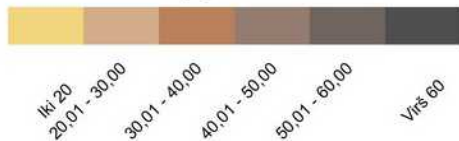

Birštono savivaldybės žemės našumo balų žemėlapis

M 1:70.000

Sutartiniai ženklai

- Savivaldybės riba
- Verčių zonos riba
- Geležinkeliai
- Keliai
- Vanduo
- Miškai
- Užstatytos teritorijos
- Sodai
- Pelkės
- 5.2** Verčių zonos Nr.

Žemės našumo balų spalvinė skalė

RENGĖJAS:

Valstybės įmonė Registrų centras

Nekilnojamojo turto verčių žemėlapiui sudarymui
panaudotas topografinis pagrindas GDB10LT, 2018
Sudarymo data: 2018 m. rugpjūčio 1 d.