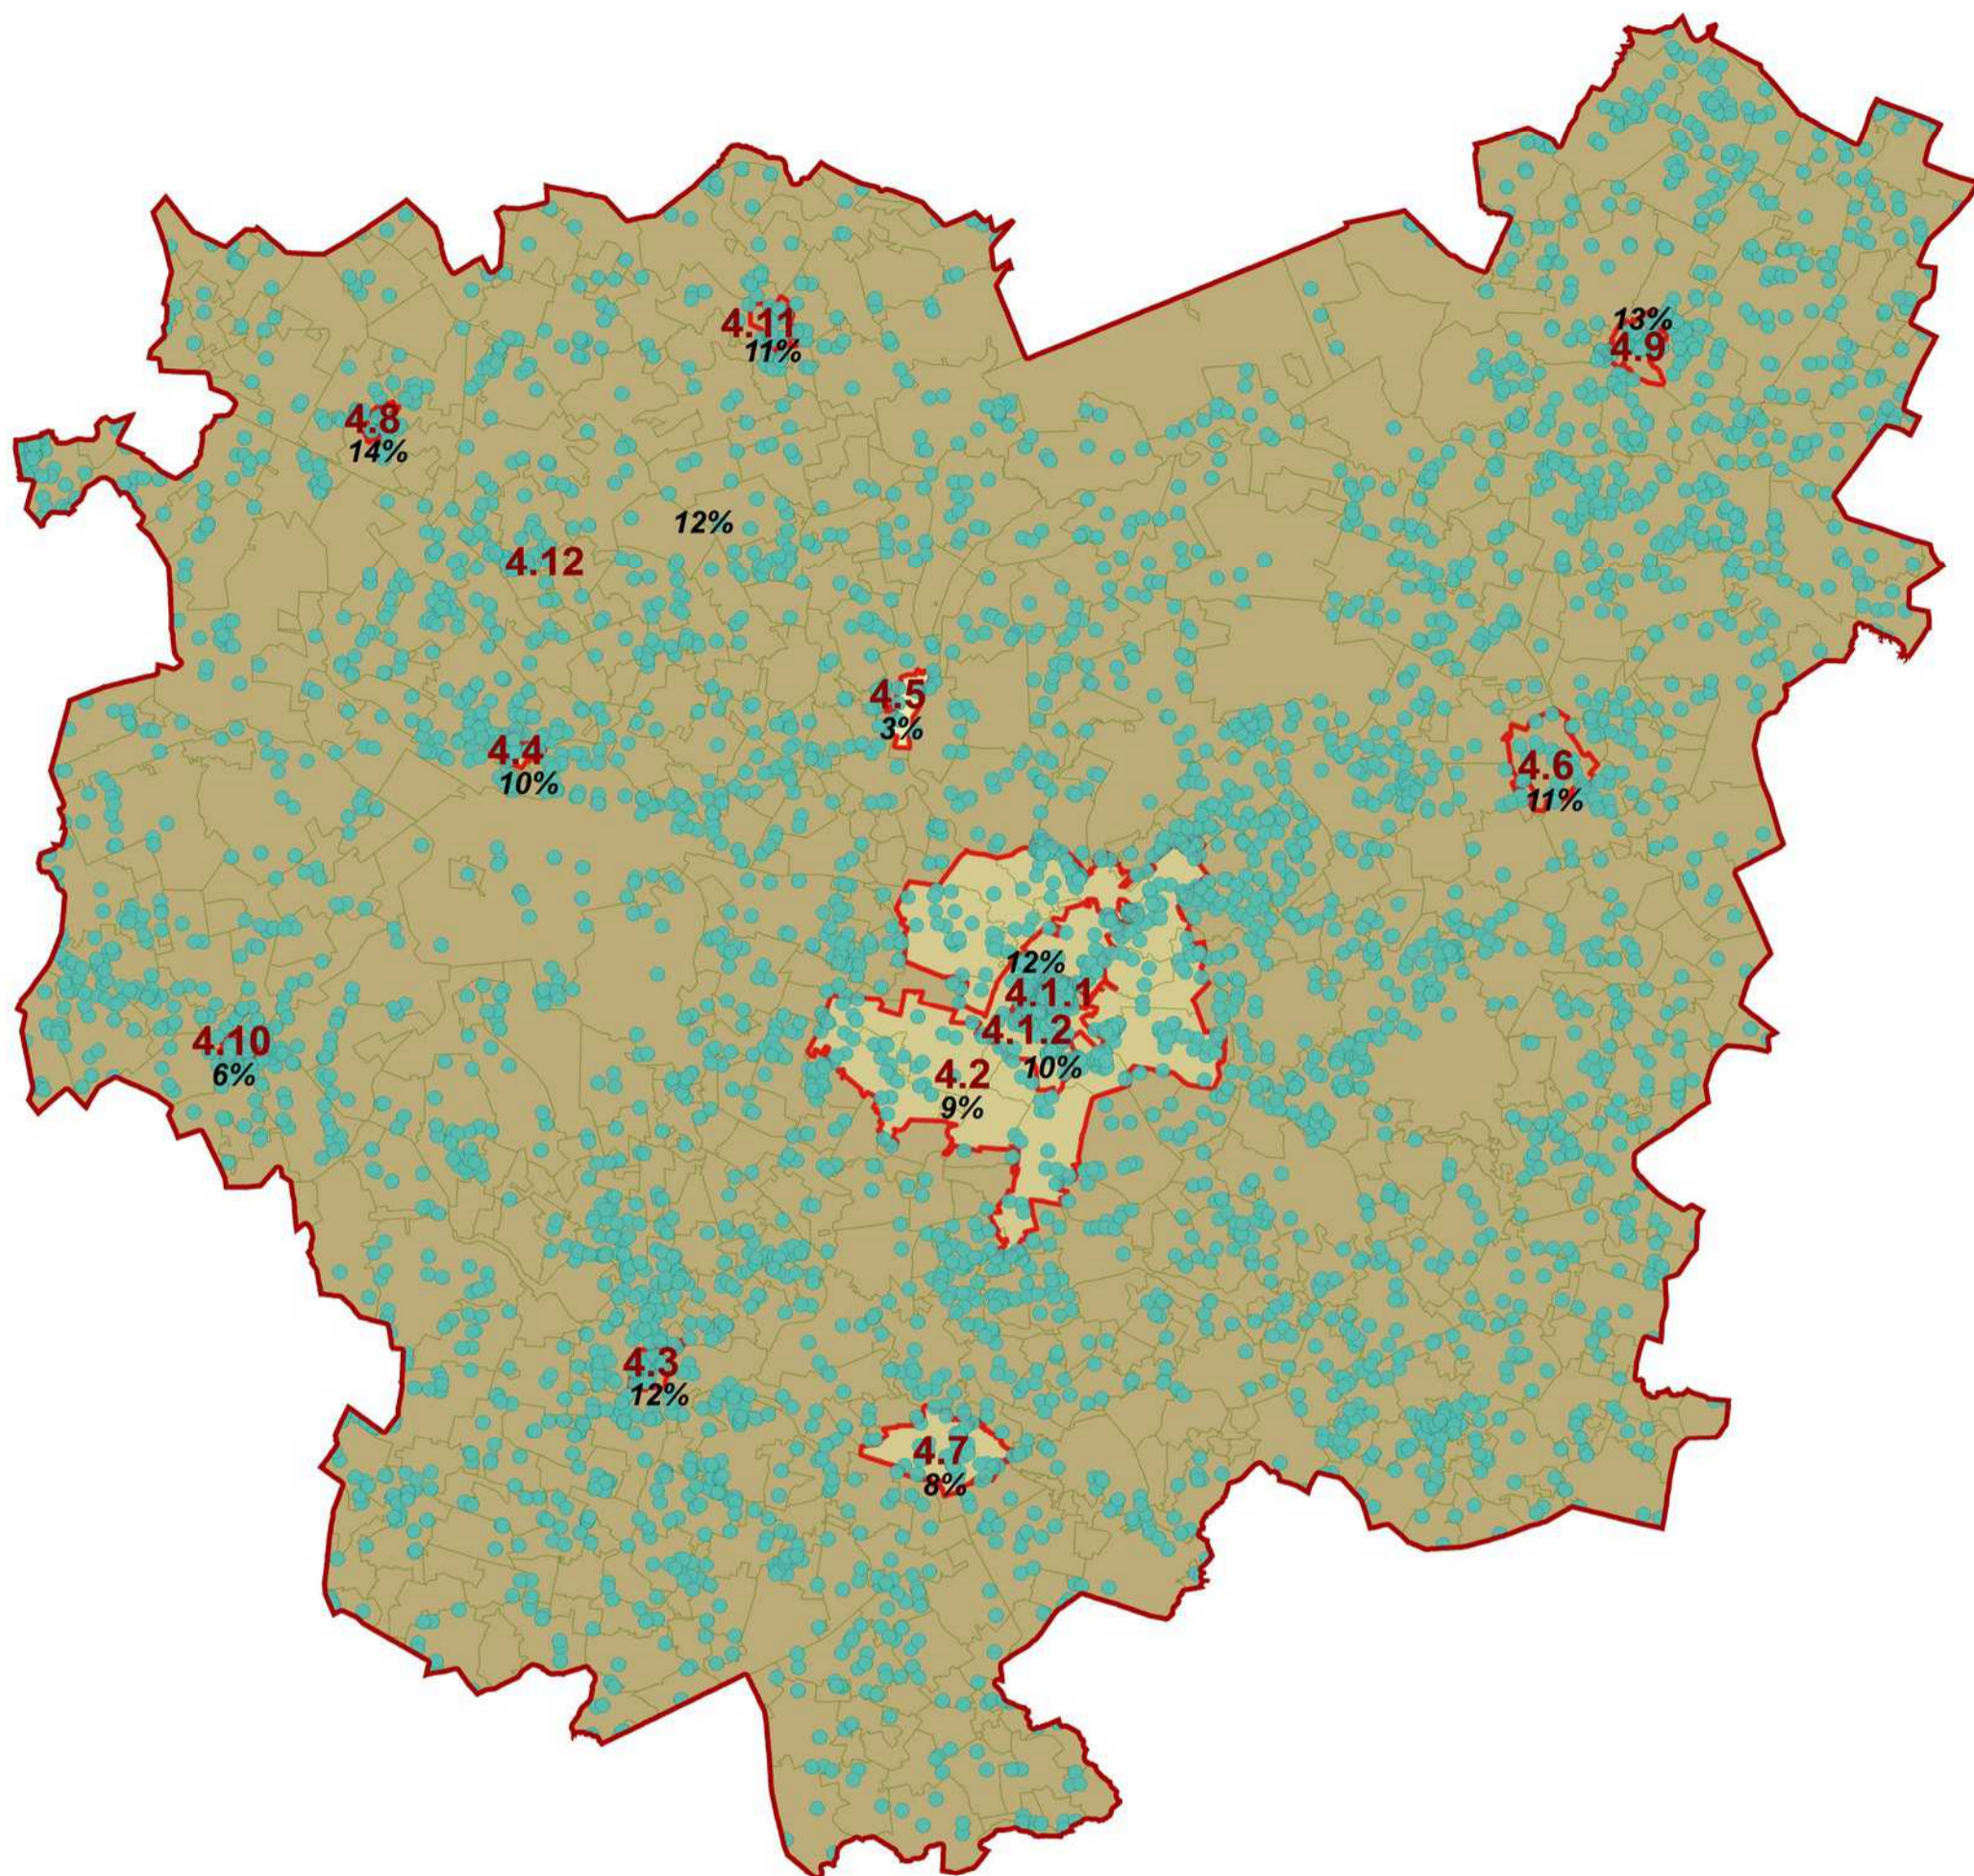

Žemės sklypų 2014.01.01-2018.08.01 sandoriai Anykščių r. savivaldybėje

M 1:200.000

Sutartiniai ženklai

- Savivaldybės riba
- Parduoti sklypai
- Verčių zonos riba

Rinkos aktyvumas zonosė (proc.)

- 5.2** Verčių zonos Nr.
- 8%** Rinkos aktyvumas zonosė procentais nuo visų zonosė įregistruotų žemės sklypų skaičiaus

Zonos Nr.	Sklypų sk.	Aktyvumas
4.1.1	514	12%
4.1.2	1903	10%
4.2	3495	9%
4.3	260	12%
4.4	263	10%
4.5	207	3%
4.6	450	11%
4.7	568	8%
4.8	110	14%
4.9	459	13%
4.10	140	6%
4.11	209	11%
4.12	38387	12%

RENGĖJAS:

Valstybės įmonė Registrų centras

Nekilnojamojo turto verčių žemėlapio sudarymui panaudotas topografinis pagrindas GDB10LT, 2018

Sudarymo data: 2018 m. rugpjūčio 1 d.