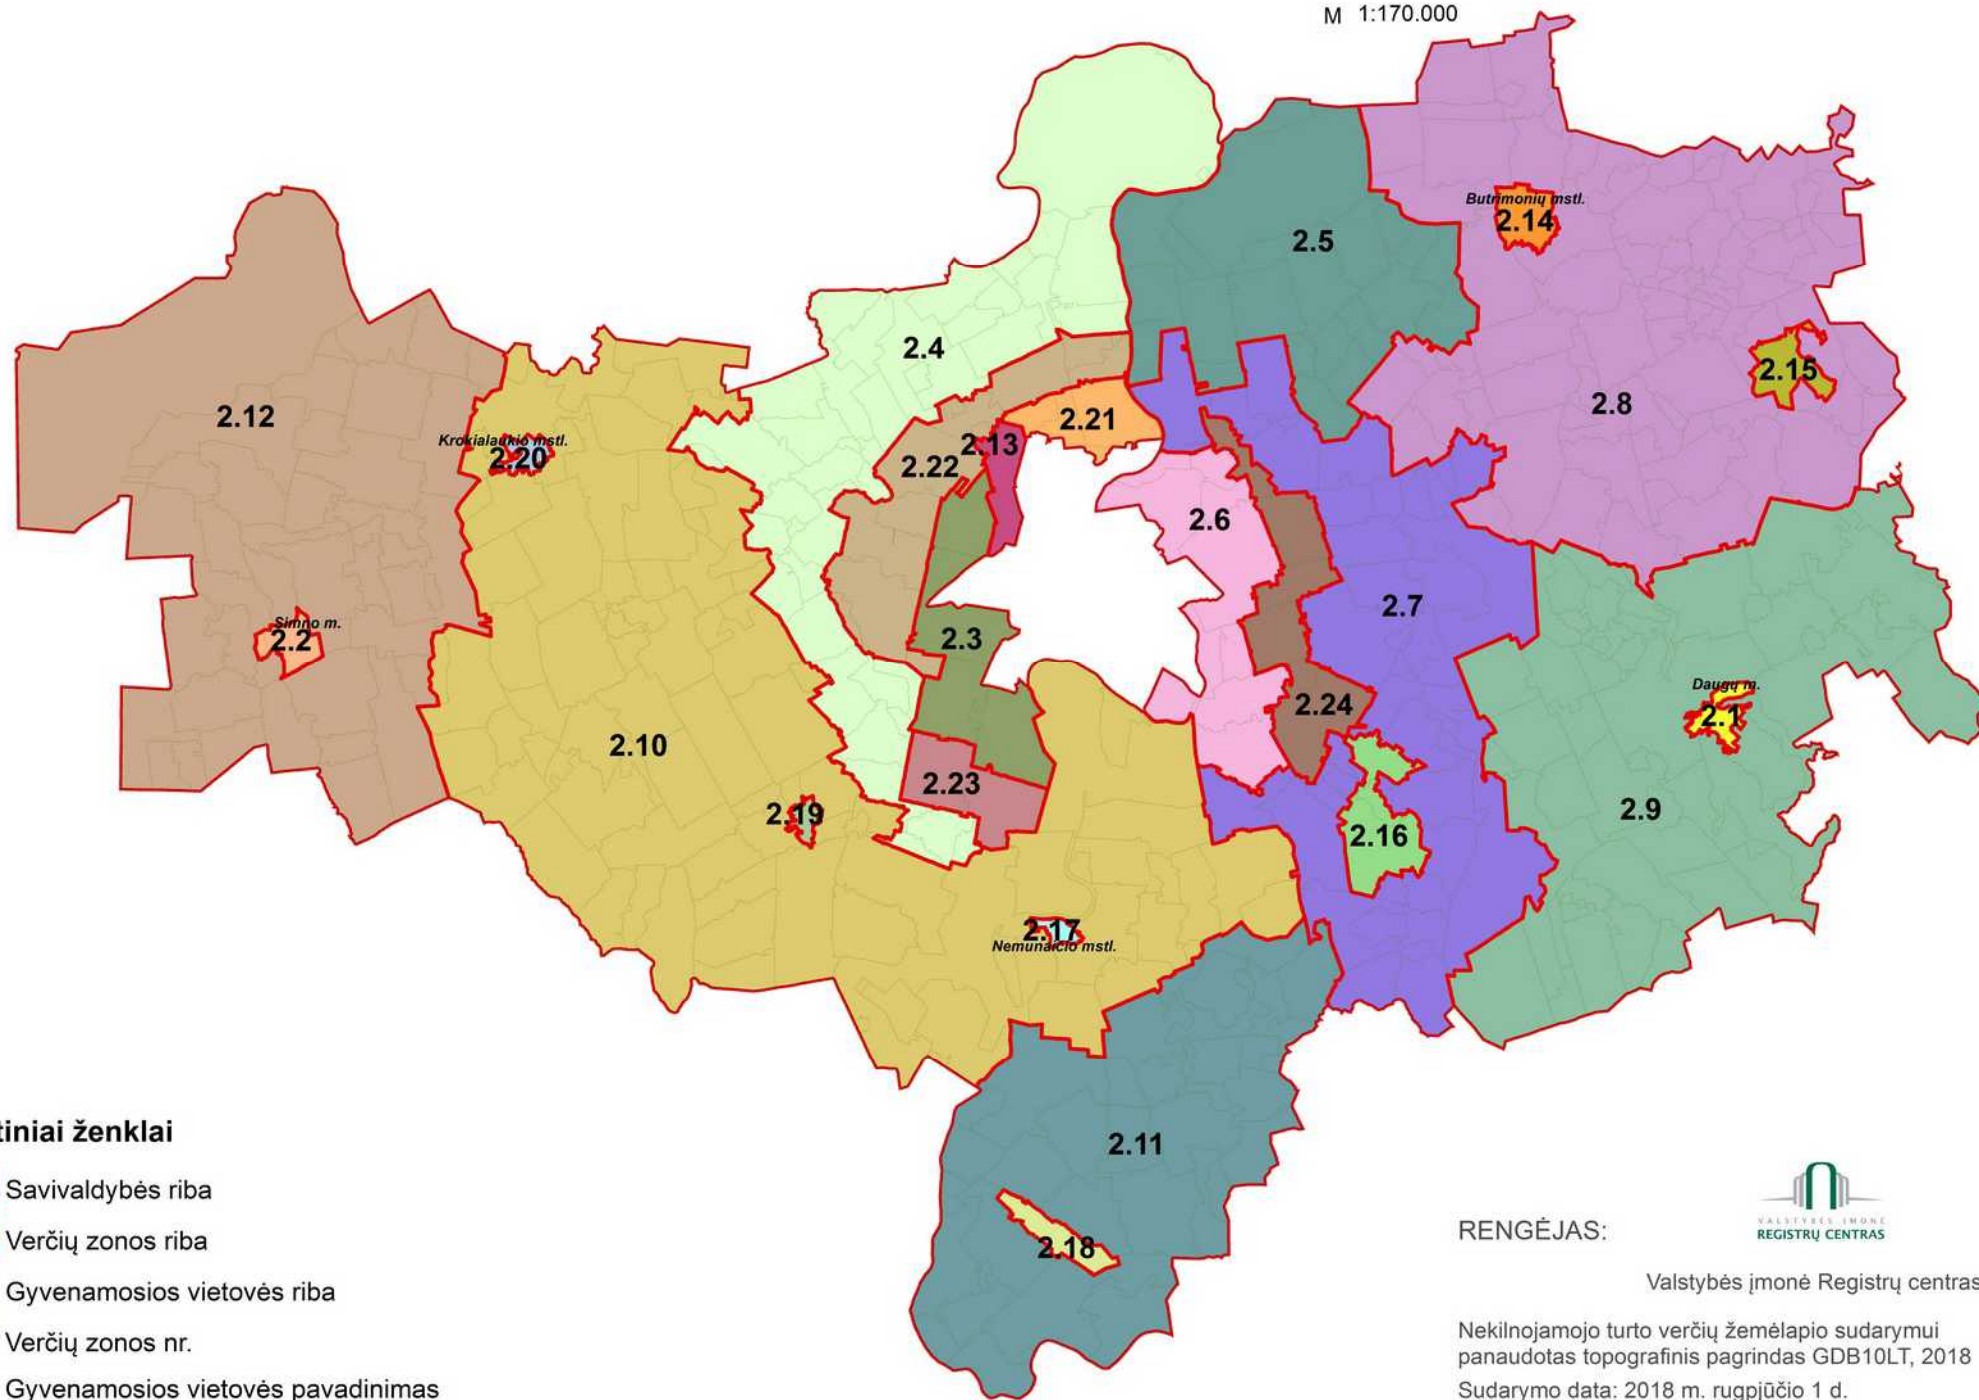

Alytaus r. savivaldybės teritorijos nekilnojamojo turto verčių zonos

M 1:170.000

Sutartiniai ženklai

-  Savivaldybės riba
-  Verčių zonos riba
-  Gyvenamosios vietovės riba

5.2 Verčių zonos nr.

Šakių m. Gyvenamosios vietovės pavadinimas

RENGĖJAS:

Valstybės įmonė Registrų centras

Nekilnojamojo turto verčių žemėlapis sudarymui
panaudotas topografinis pagrindas GDB10LT, 2018
Sudarymo data: 2018 m. rugpjūčio 1 d.