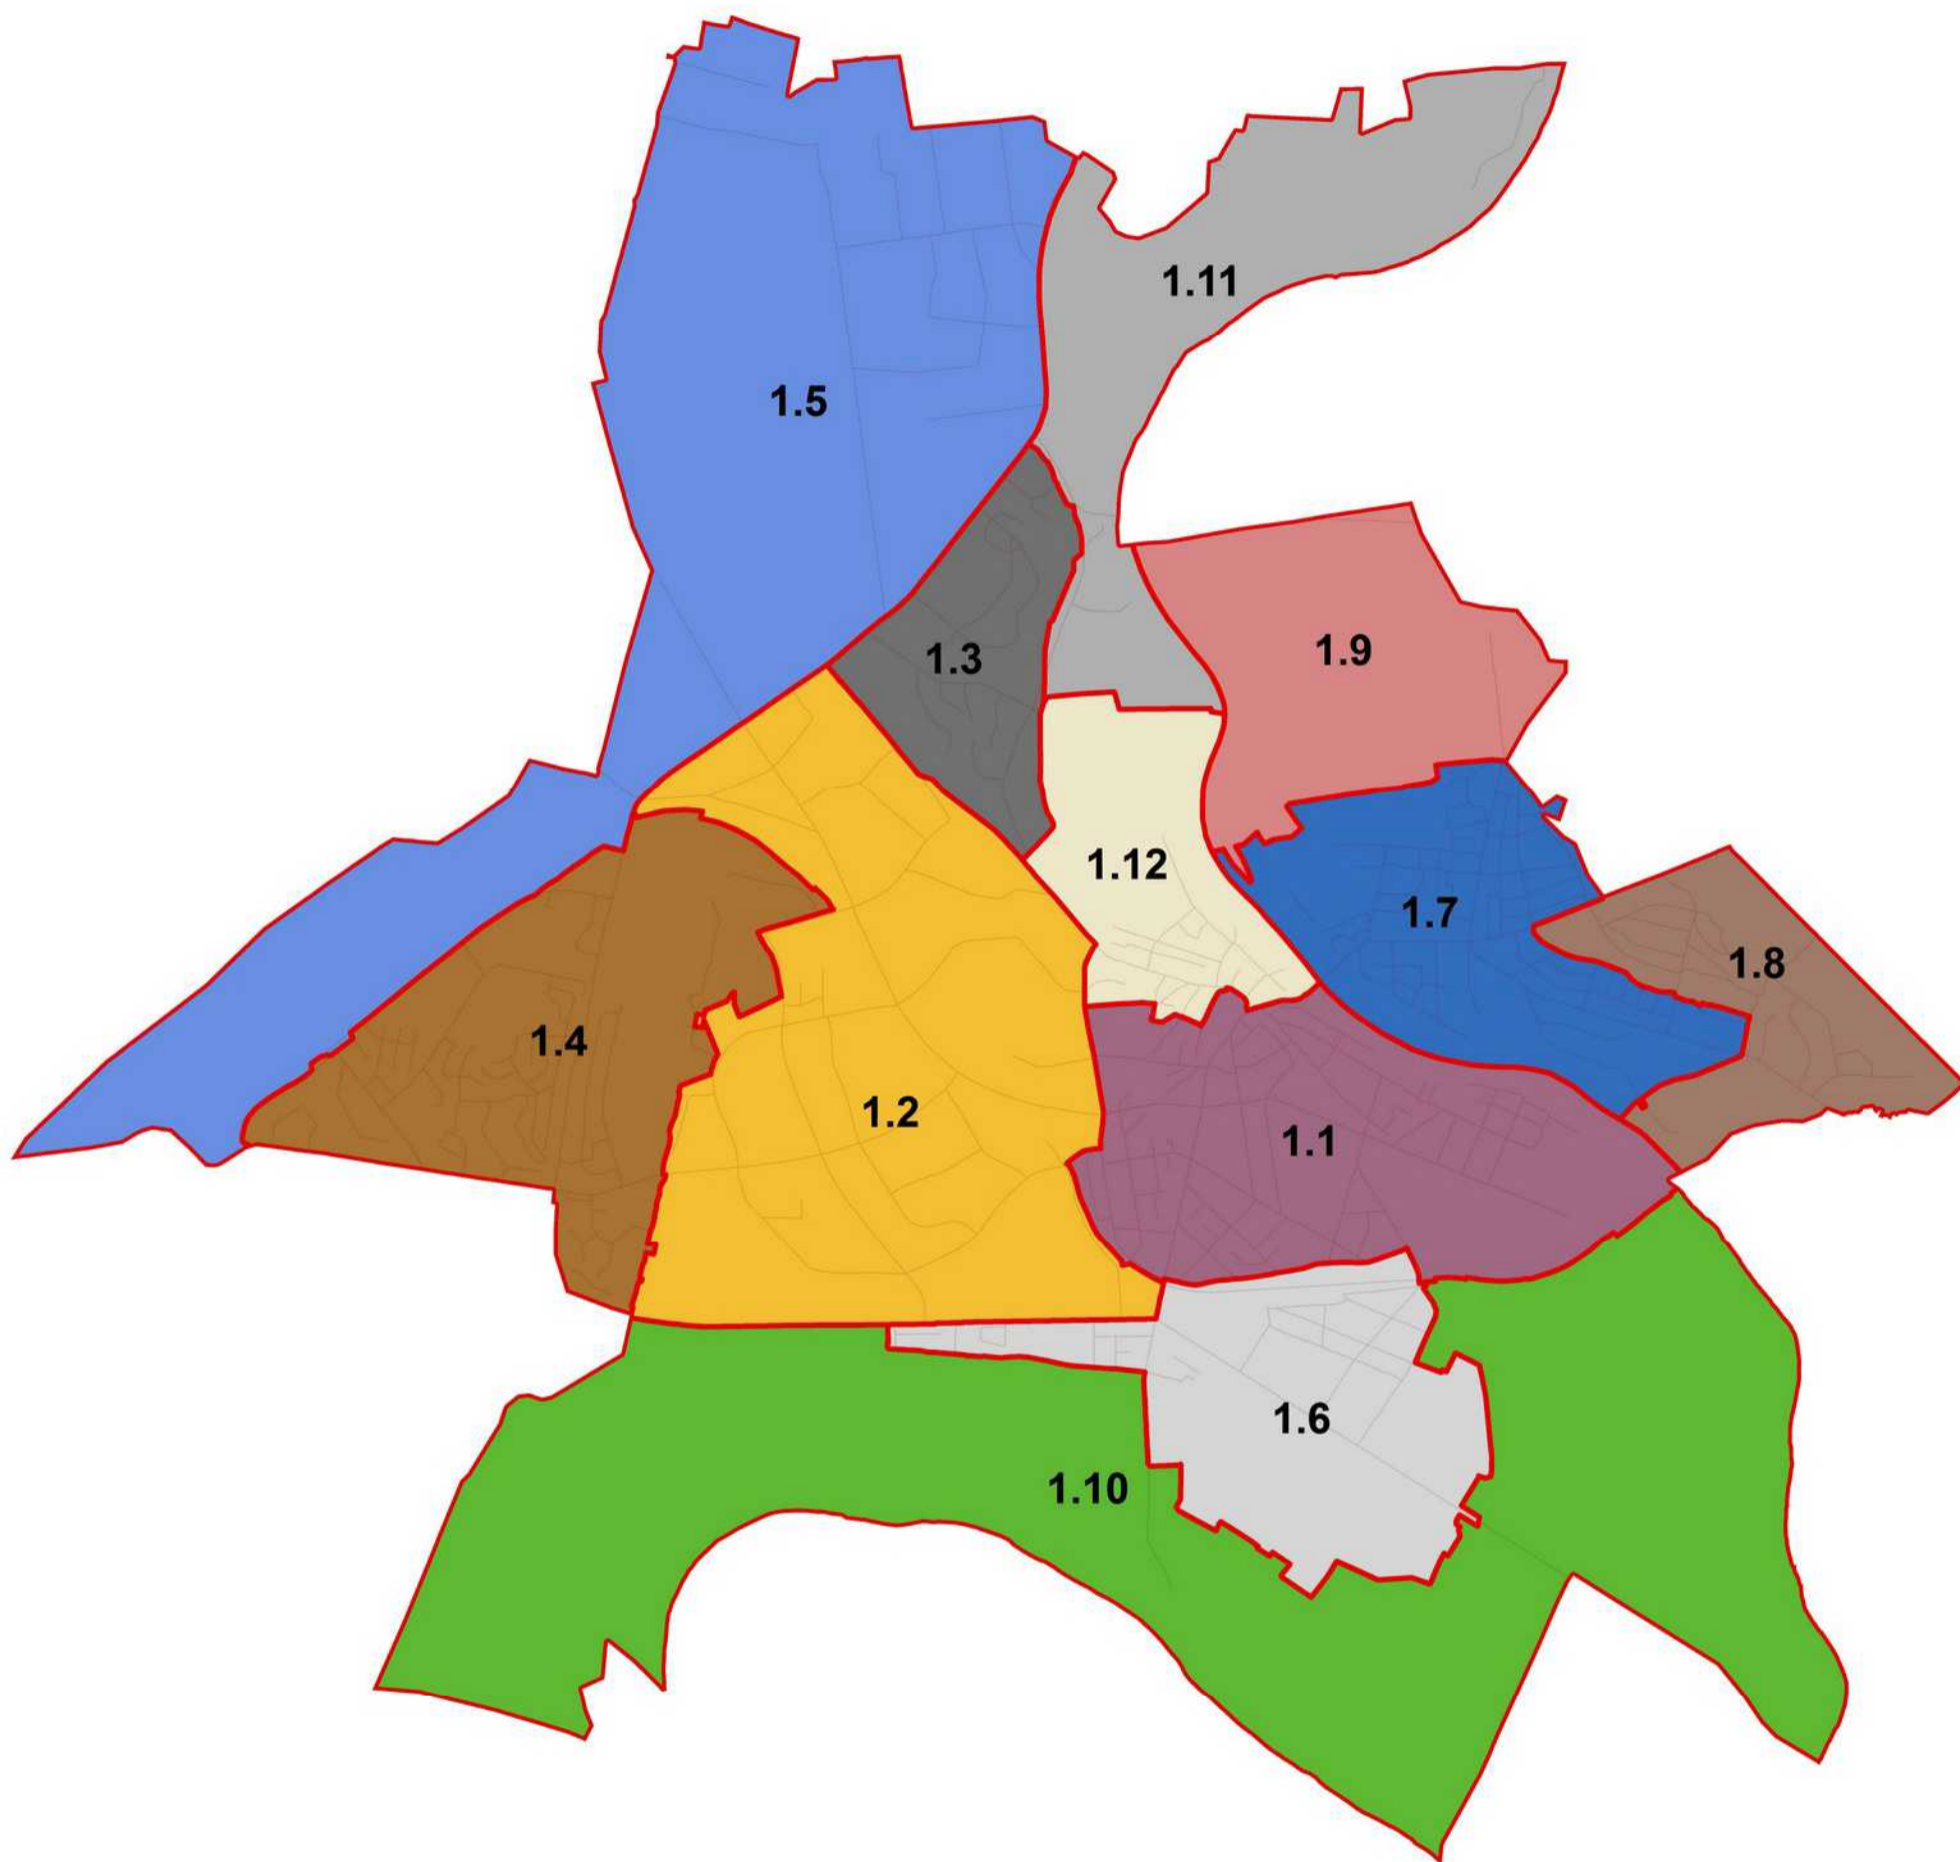

# Alytaus m. savivaldybės teritorijos nekilnojamojo turto verčių zonos

M 1:36.000

## Sutartiniai ženklai

-  Verčių zonos riba
-  Savivaldybės riba
-  Gatvės
- 5.2** Verčių zonos Nr.

RENGĖJAS:

Valstybės įmonė Registrų centras

Nekilnojamojo turto verčių žemėlapis sudarymui  
panaudotas topografinis pagrindas GDB10LT, 2018

Sudarymo data: 2018 m. rugpjūčio 1 d.