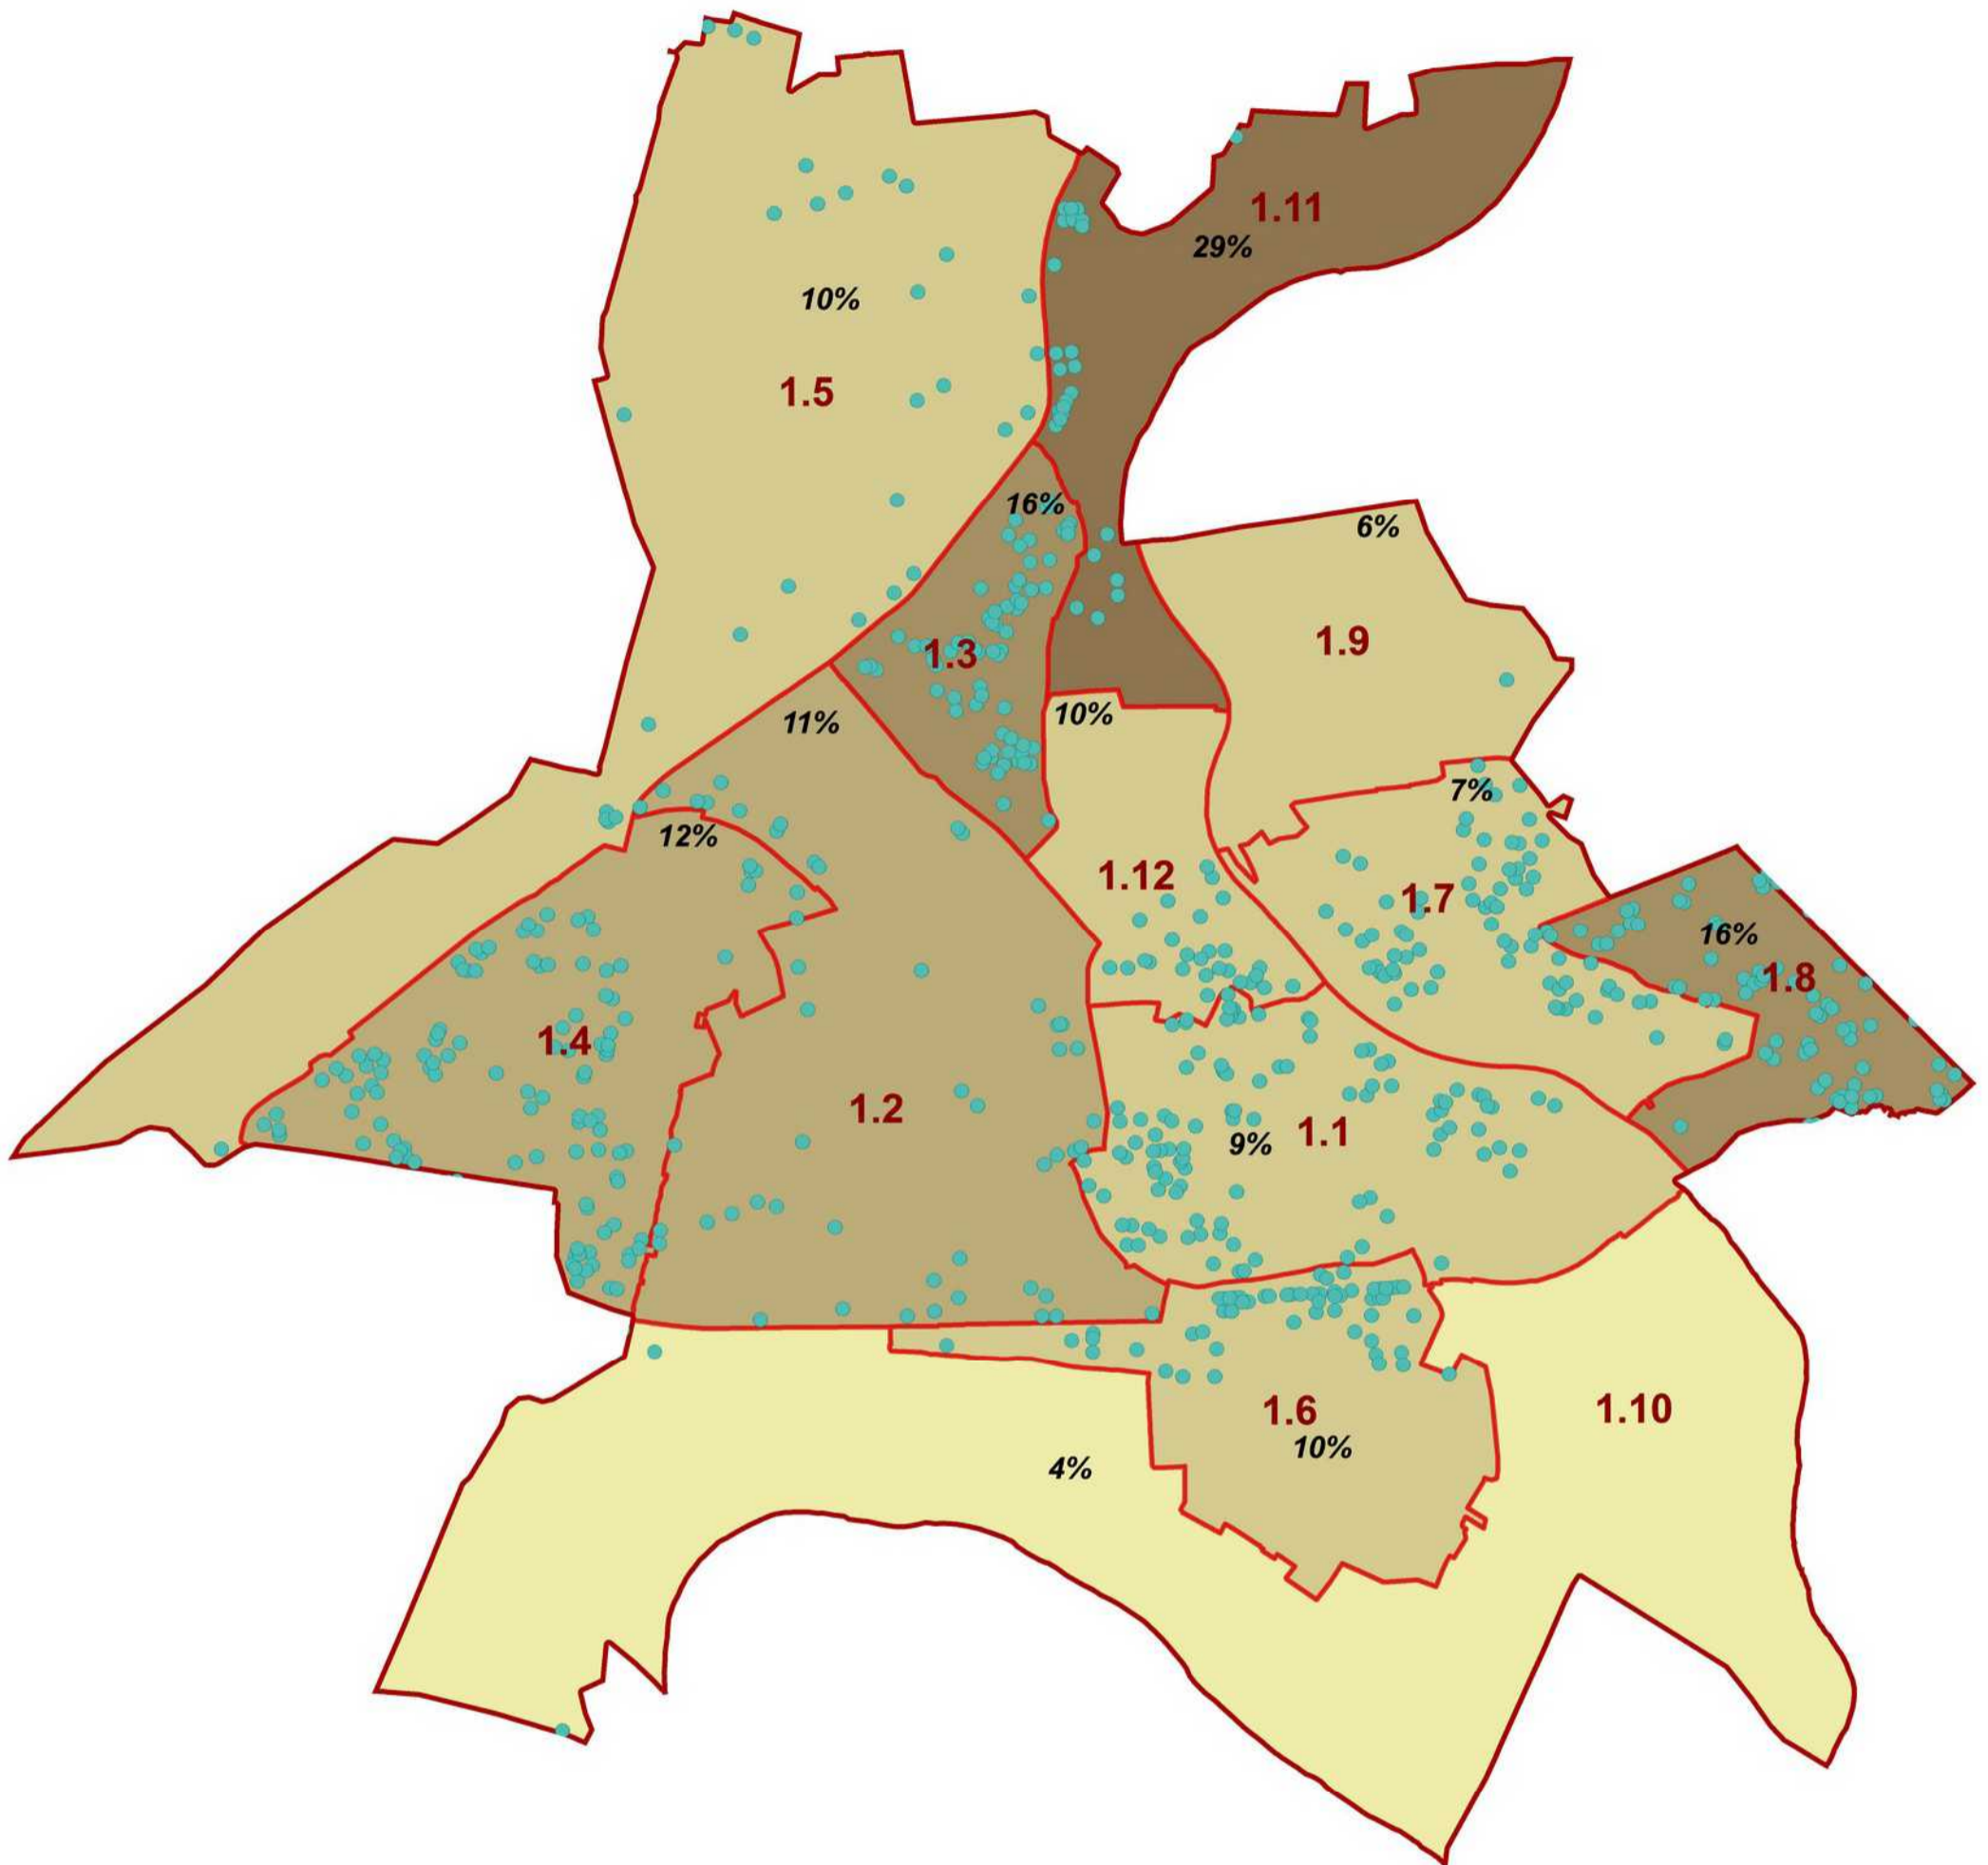

Žemės sklypų 2014.01.01-2018.08.01 sandoriai Alytaus m. savivaldybėje

M 1:34.000

Sutartiniai ženklai

Rinkos aktyvumas zonose (proc.)

0-5 6-10 11-15 16-20 21-30 31-40 >40

- Parduoti sklypai
- Savivaldybės riba
- Verčių zonos riba

5.2 Verčių zonos Nr.
8% Rinkos aktyvumas zonose procentais nuo visų zonoje įregistruotų žemės sklypų skaičiaus

Zonos Nr.	Sklypų sk.	Aktyvumas
1.1	1233	9%
1.2	618	11%
1.3	394	16%
1.4	1055	12%
1.5	421	10%
1.6	551	10%
1.7	964	7%
1.8	408	16%
1.9	34	6%
1.10	57	4%
1.11	129	29%
1.12	323	10%

RENGĖJAS:

Valstybės įmonė Registrų centras

Nekilnojamojo turto verčių žemėlapiu sudarymui panaudotas topografinis pagrindas GDB10LT, 2018

Sudarymo data: 2018 m. rugpjūčio 1 d.