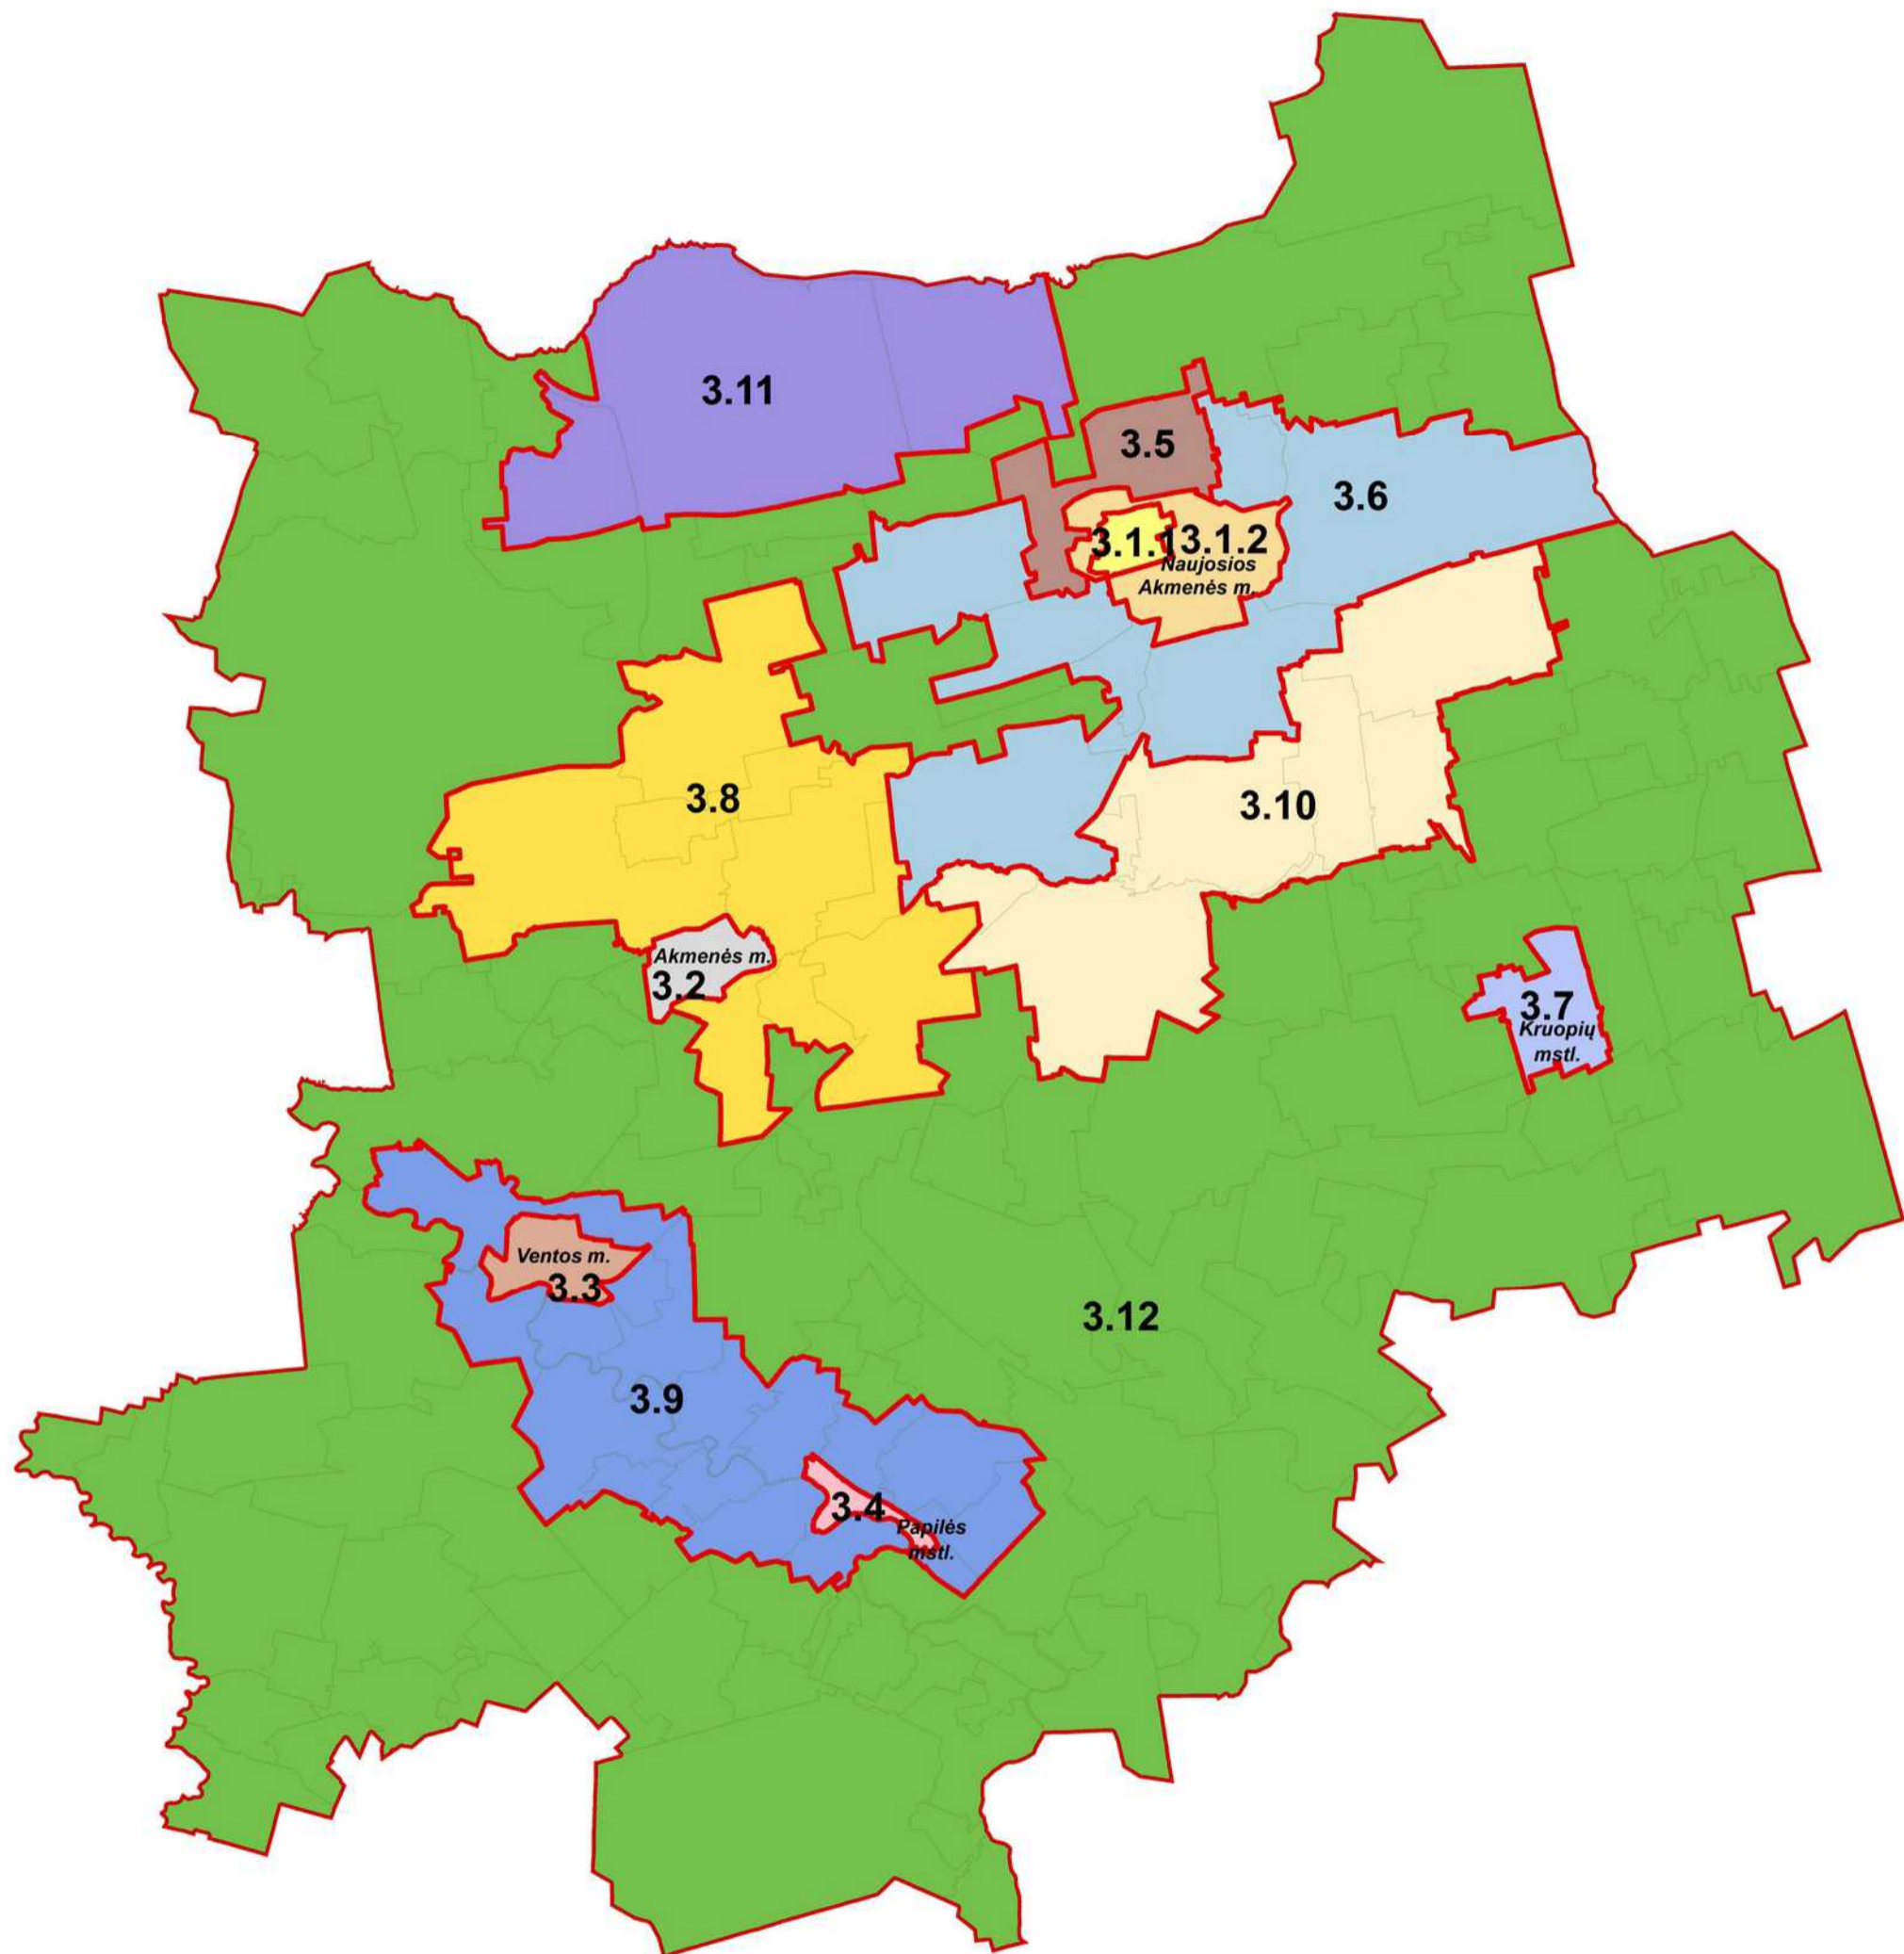

Akmenės r. savivaldybės teritorijos nekilnojamojo turto verčių zonos

M 1:140.000

Sutartiniai ženklai

-  Savivaldybės riba
-  Verčių zonos riba
-  Gyvenamosios vietovės riba
- 5.2** Verčių zonos nr.
- Šakių m.* Gyvenamosios vietovės pavadinimas

RENGĖJAS:

Valstybės įmonė Registrų centras

Nekilnojamojo turto verčių žemėlapiui sudarymui panaudotas topografinis pagrindas GDB10LT, 2018

Sudarymo data: 2018 m. rugpjūčio 1 d.