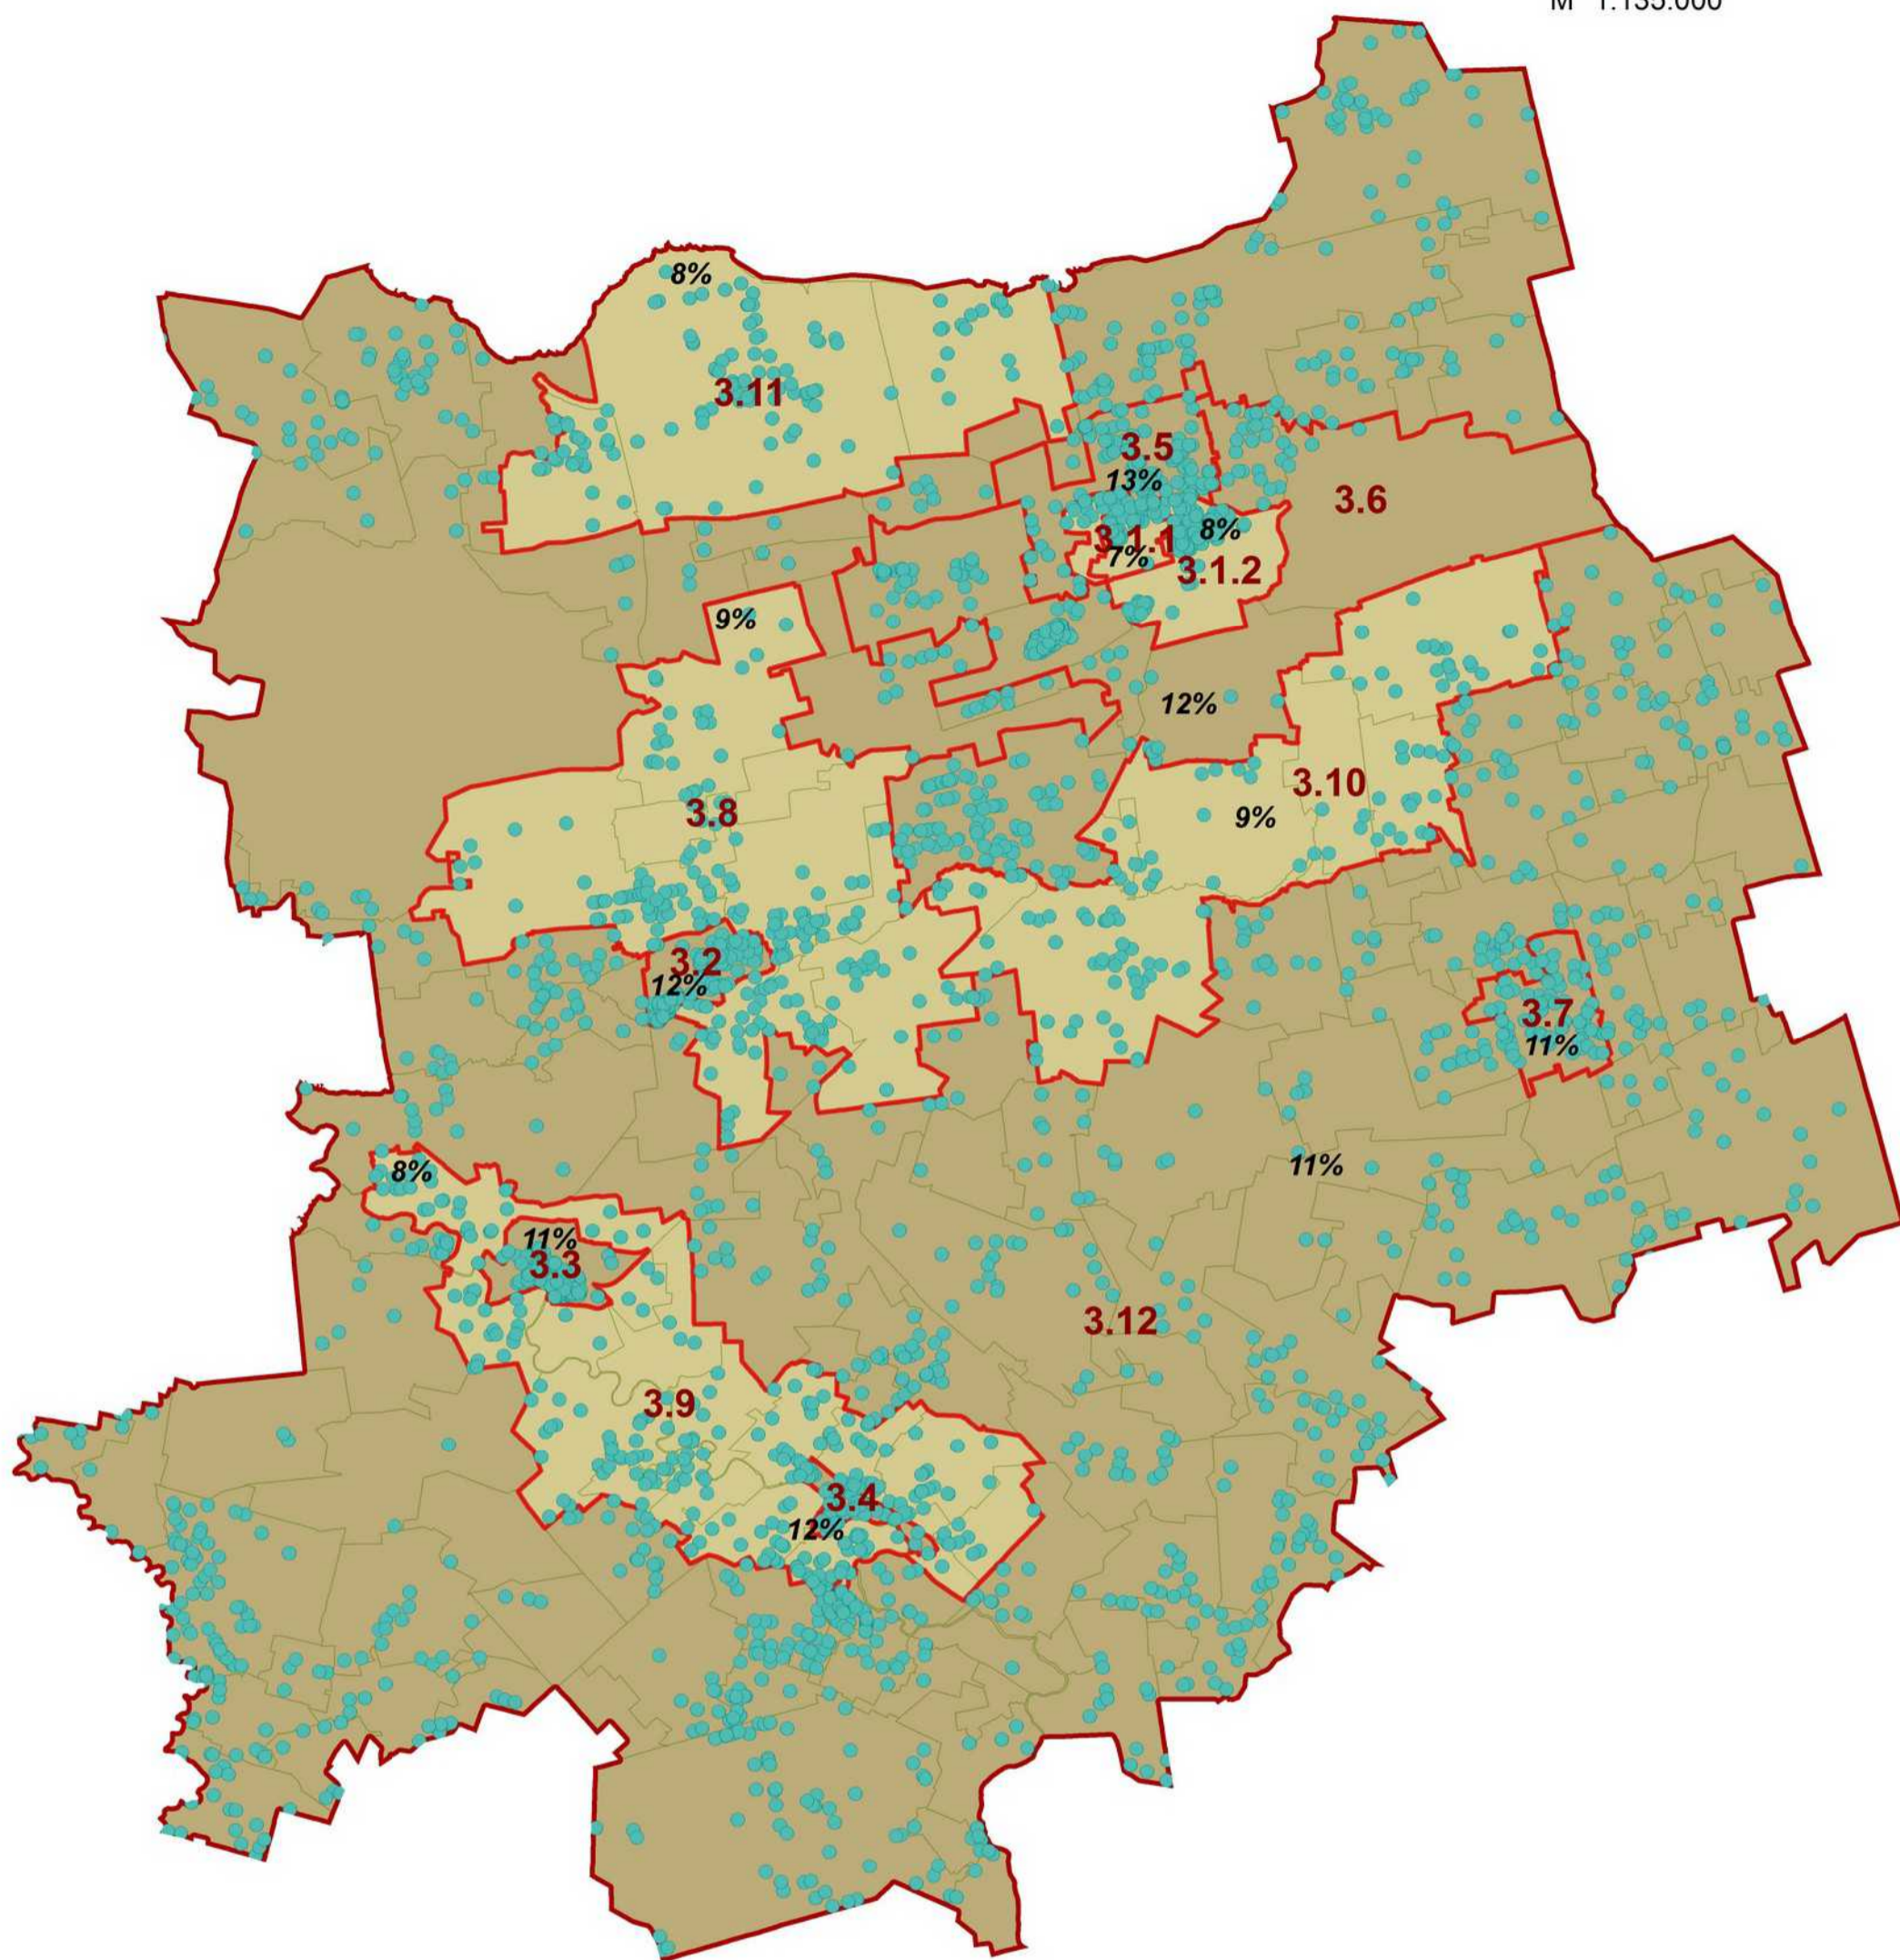

Žemės sklypų 2014.01.01-2018.08.01 sandoriai Akmenės r. savivaldybėje

M 1:135.000

Sutartiniai ženklai

Rinkos aktyvumas zonose (proc.)

0-5 6-10 11-15 16-20 21-30 31-40 >40

- Parduoti sklypai
- Savivaldybės riba
- Verčių zonos riba

5.2 Verčių zonos Nr.
8% Rinkos aktyvumas zonose procentais nuo visų zonoje įregistruotų žemės sklypų skaičiaus

Zonos Nr.	Sklypų sk.	Aktyvumas
3.1.1	364	7%
3.1.2	1917	8%
3.2	829	12%
3.3	844	11%
3.4	419	12%
3.5	663	13%
3.6	1641	12%
3.7	511	11%
3.8	1930	9%
3.9	2739	8%
3.10	1317	9%
3.11	1520	8%
3.12	9418	11%

RENGĖJAS:

Valstybės įmonė Registrų centras

Nekilnojamojo turto verčių žemėlapis sudarymui panaudotas topografinis pagrindas GDB10LT, 2018

Sudarymo data: 2018 m. rugpjūčio 1 d.