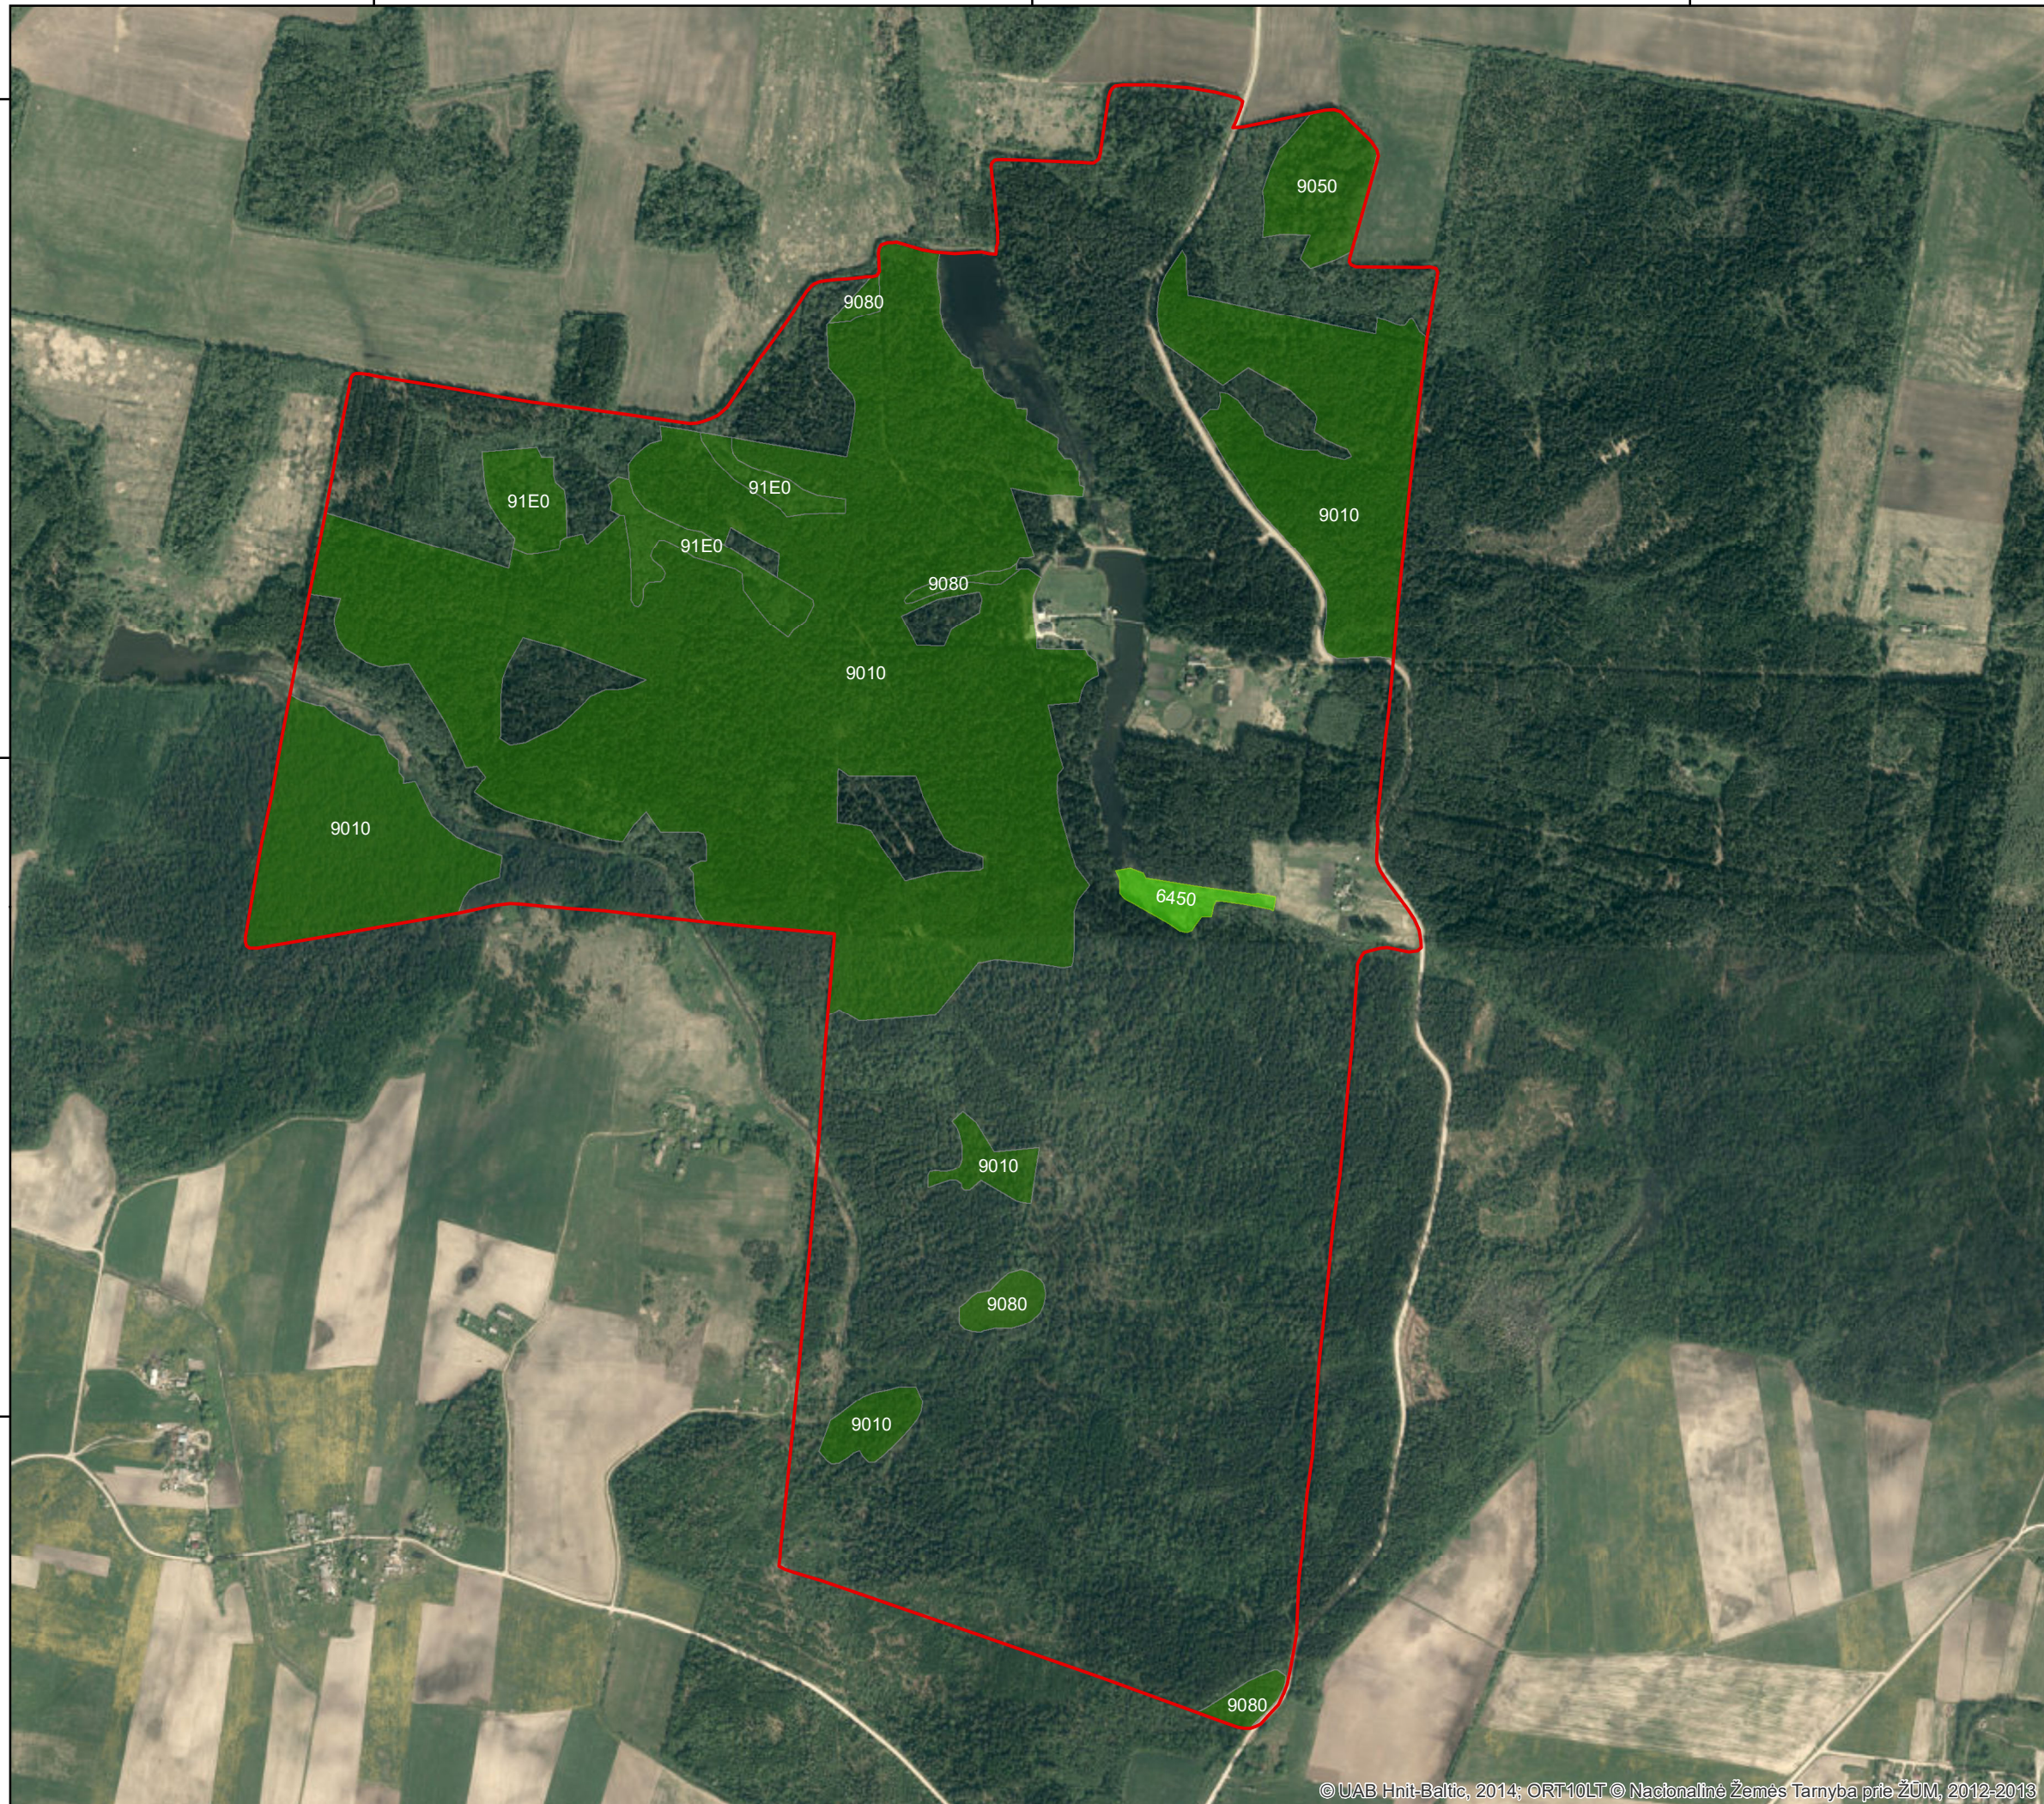

367000

368000

369000

Buveinių apsaugai svarbių teritorijų sąrašo
6 priedas

LAUMIŲ MIŠKAS (LTSKU0007)

Plotas 253,7 ha
Skuodo r. savivaldybė

6233000

6233000

6232000

6232000

6231000

6231000

367000

368000

369000

Sutartiniai ženklai

Buveinių apsaugai svarbios teritorijos ribos

Buveinės teritorijoje*

Pievų buveinės

Miškų buveinės

* Keturių simbolių derinys (pavyzdžiui, 2330) nurodo Europos Bendrijos svarbos natūralių buveinių tipų kodus, nurodytus Lietuvos Respublikos aplinkos ministro 2001 m. balandžio 20 d. įsakyme Nr. 219 „Dėl Buveinių apsaugai svarbių teritorijų atrankos tvarkos aprašo patvirtinimo“.