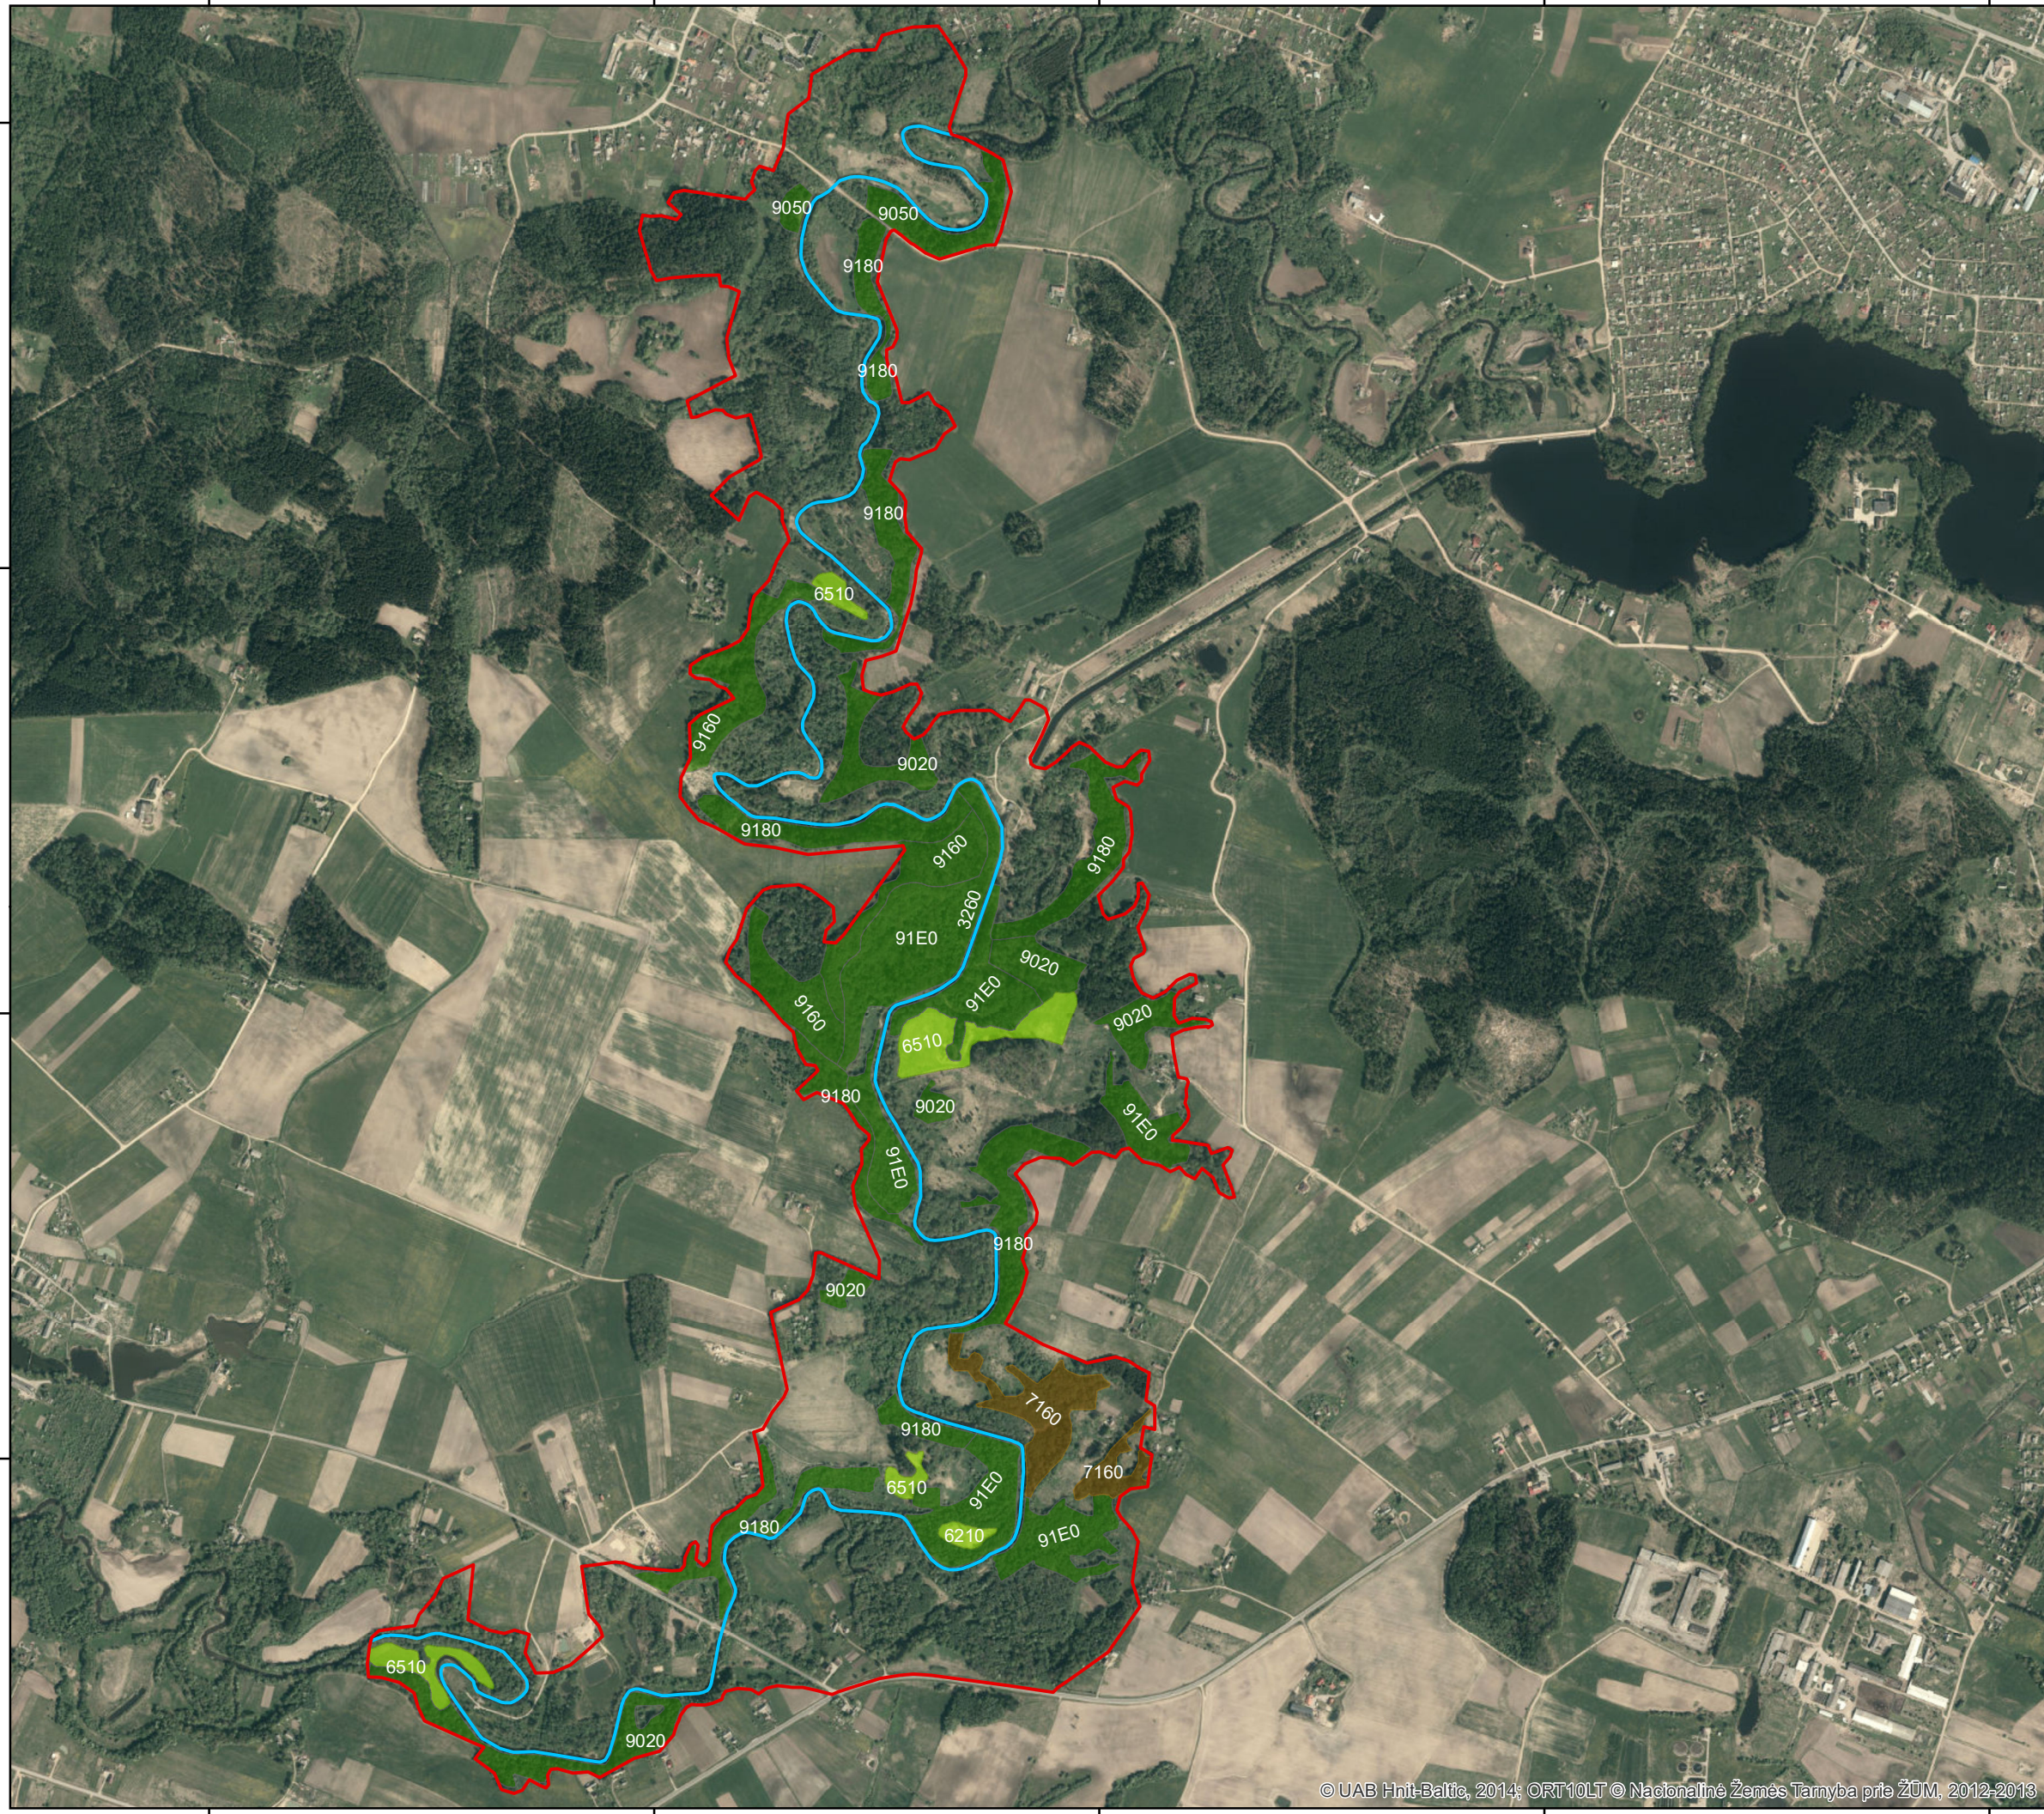

# GANDINGOS APYLINKĖS (LTPLU0013)

Plotas 255,3 ha  
Plungės r. savivaldybė

6200000

6200000

6199000

6199000

6198000

6198000

6197000

6197000

## Sutartiniai ženklai

Buveinių apsaugai svarbios teritorijos ribos

Buveinės teritorijoje\*

Vandenų buveinės

Pievų buveinės

Pelkių buveinės

Miškų buveinės

\* Keturių simbolių derinys (pavyzdžiui, 2330) nurodo Europos Bendrijos svarbos natūralių buveinių tipų kodus, nurodytus Lietuvos Respublikos aplinkos ministro 2001 m. balandžio 20 d. įsakyme Nr. 219 „Dėl Buveinių apsaugai svarbių teritorijų atrankos tvarkos aprašo patvirtinimo“.