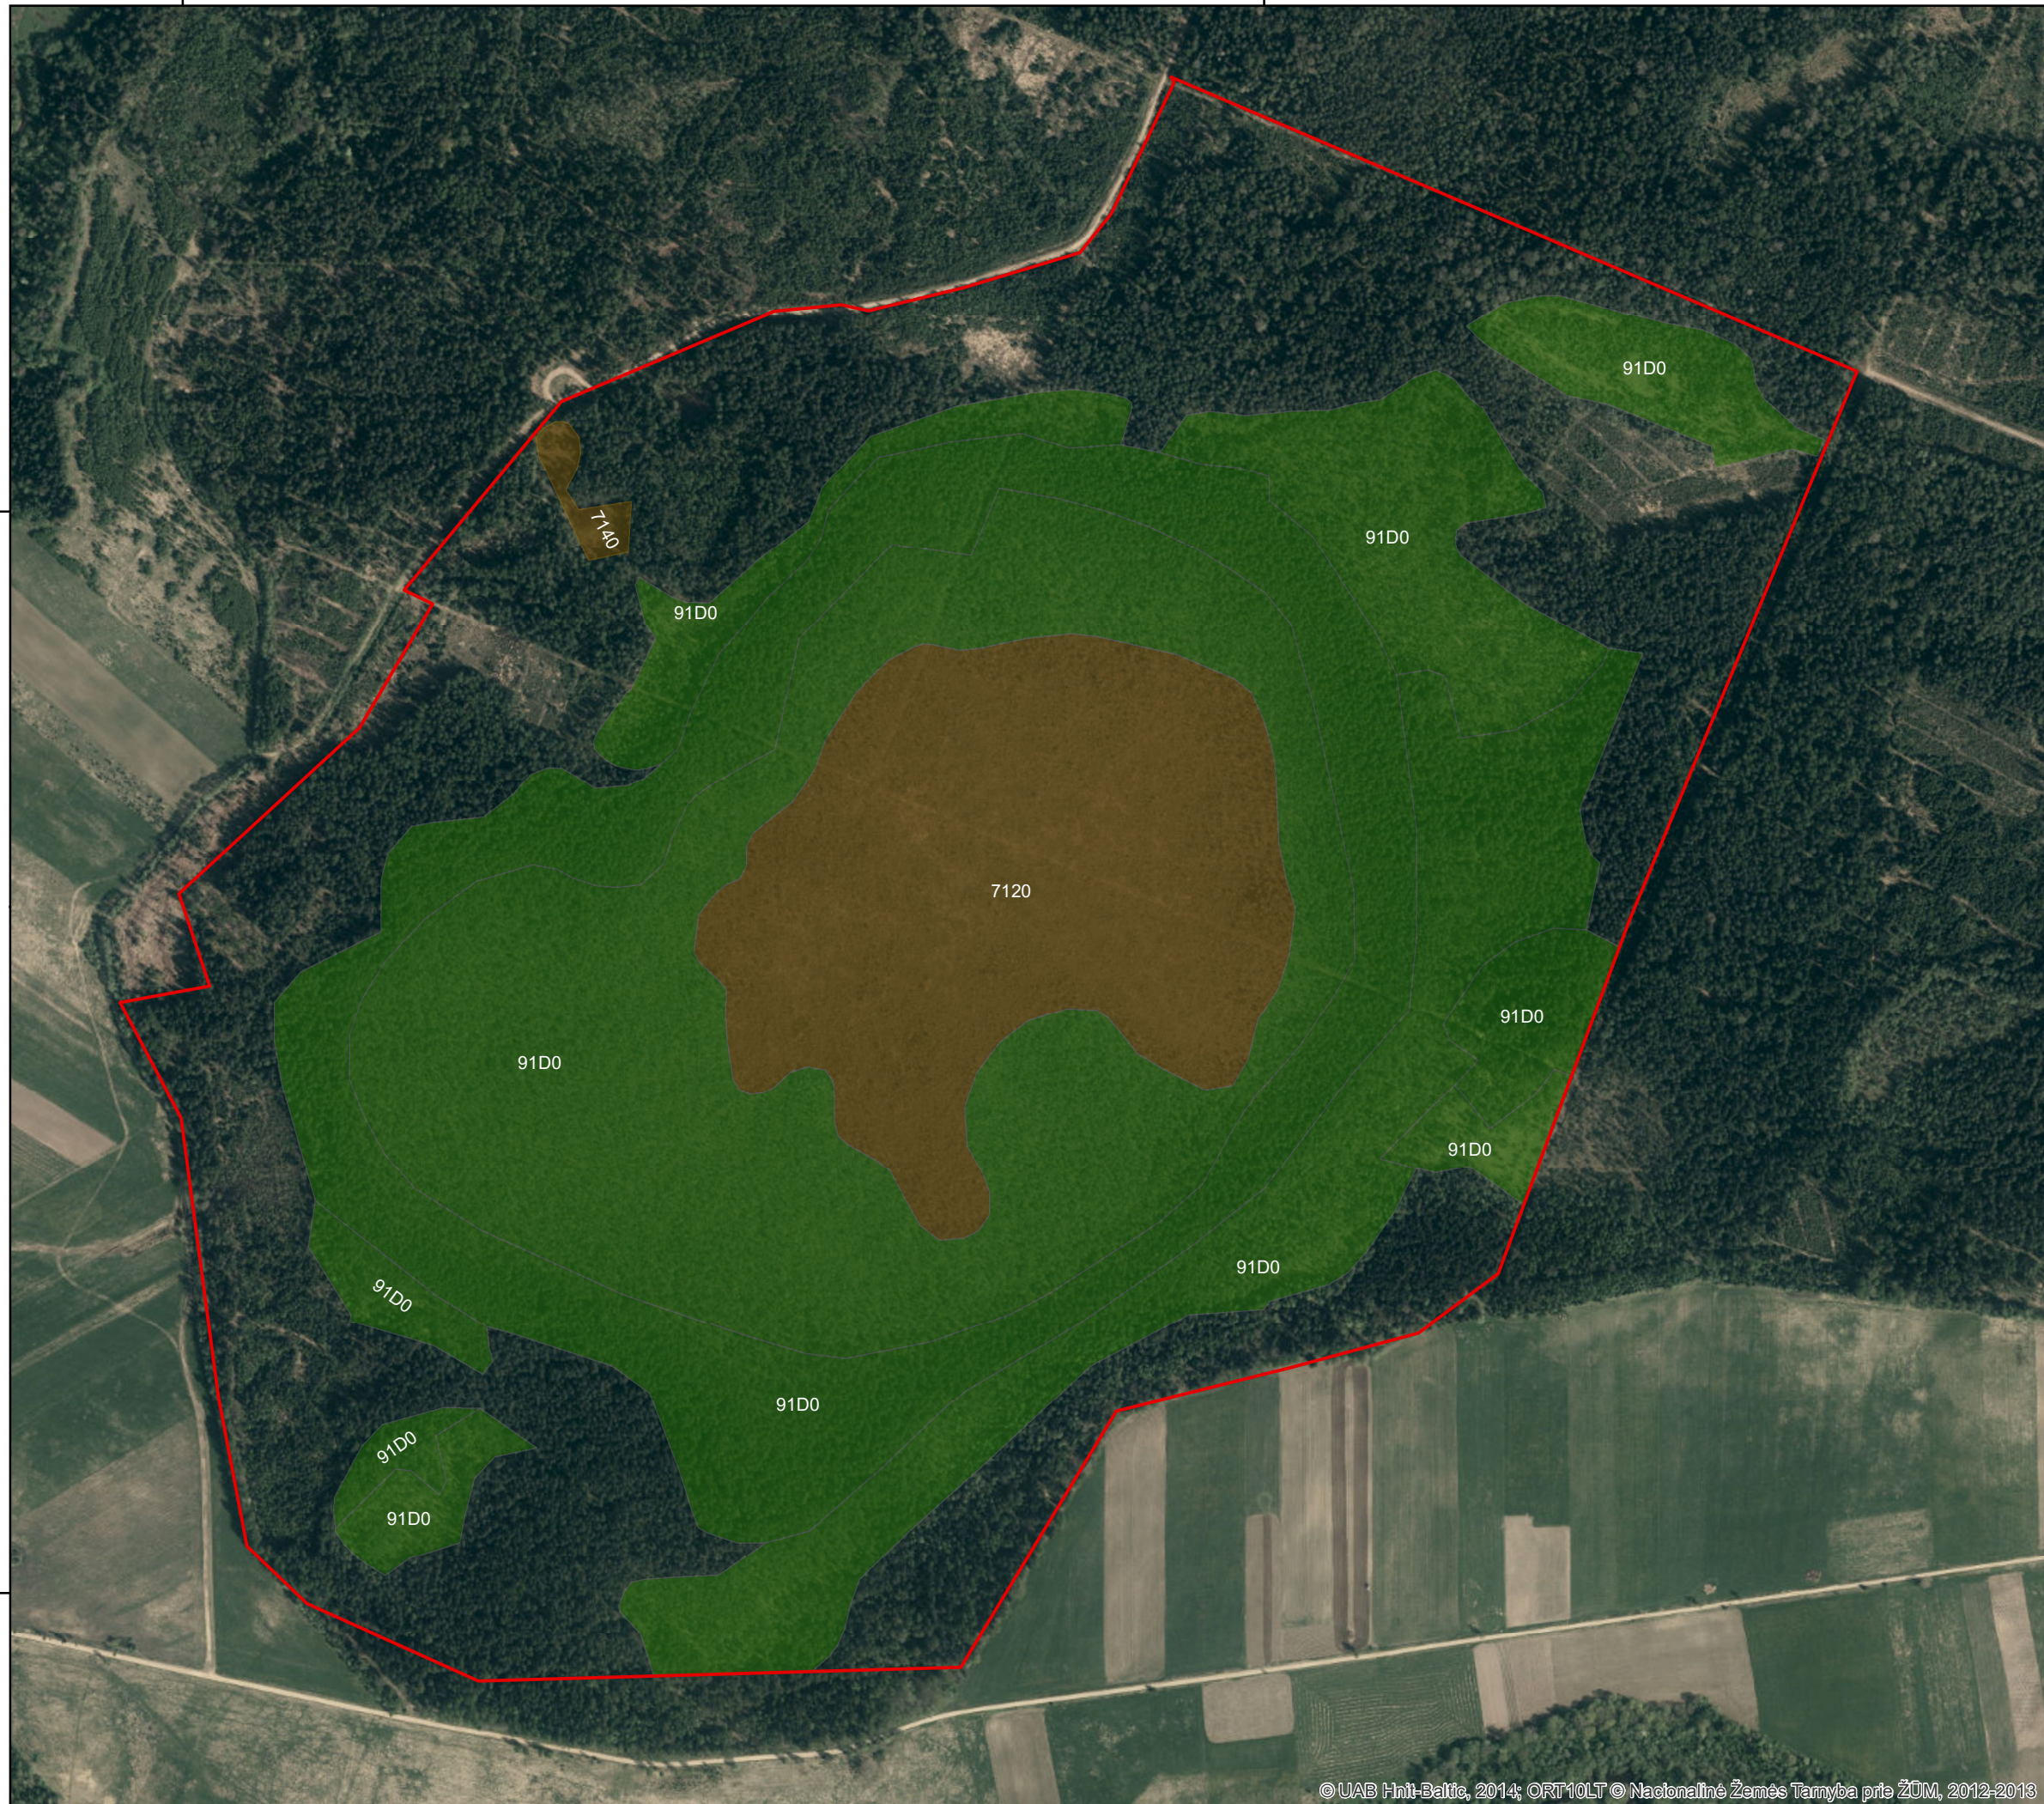

369000

370000

Buveinių apsaugai svarbių teritorijų sąrašo  
2 priedas

### VAINAIČIŲ TYRAS (STALGO PELKĖ) (LTPLU0014)

Plotas 148,4 ha  
Plungės r. savivaldybė

6191000

6191000

#### Sutartiniai ženklai

Buveinių apsaugai svarbios teritorijos ribos

Buveinės teritorijoje\*

Pelkių buveinės

Miškų buveinės

\* Keturių simbolių derinys (pavyzdžiui, 2330) nurodo Europos Bendrijos svarbos natūralių buveinių tipų kodus, nurodytus Lietuvos Respublikos aplinkos ministro 2001 m. balandžio 20 d. įsakyme Nr. 219 „Dėl Buveinių apsaugai svarbių teritorijų atrankos tvarkos aprašo patvirtinimo“.