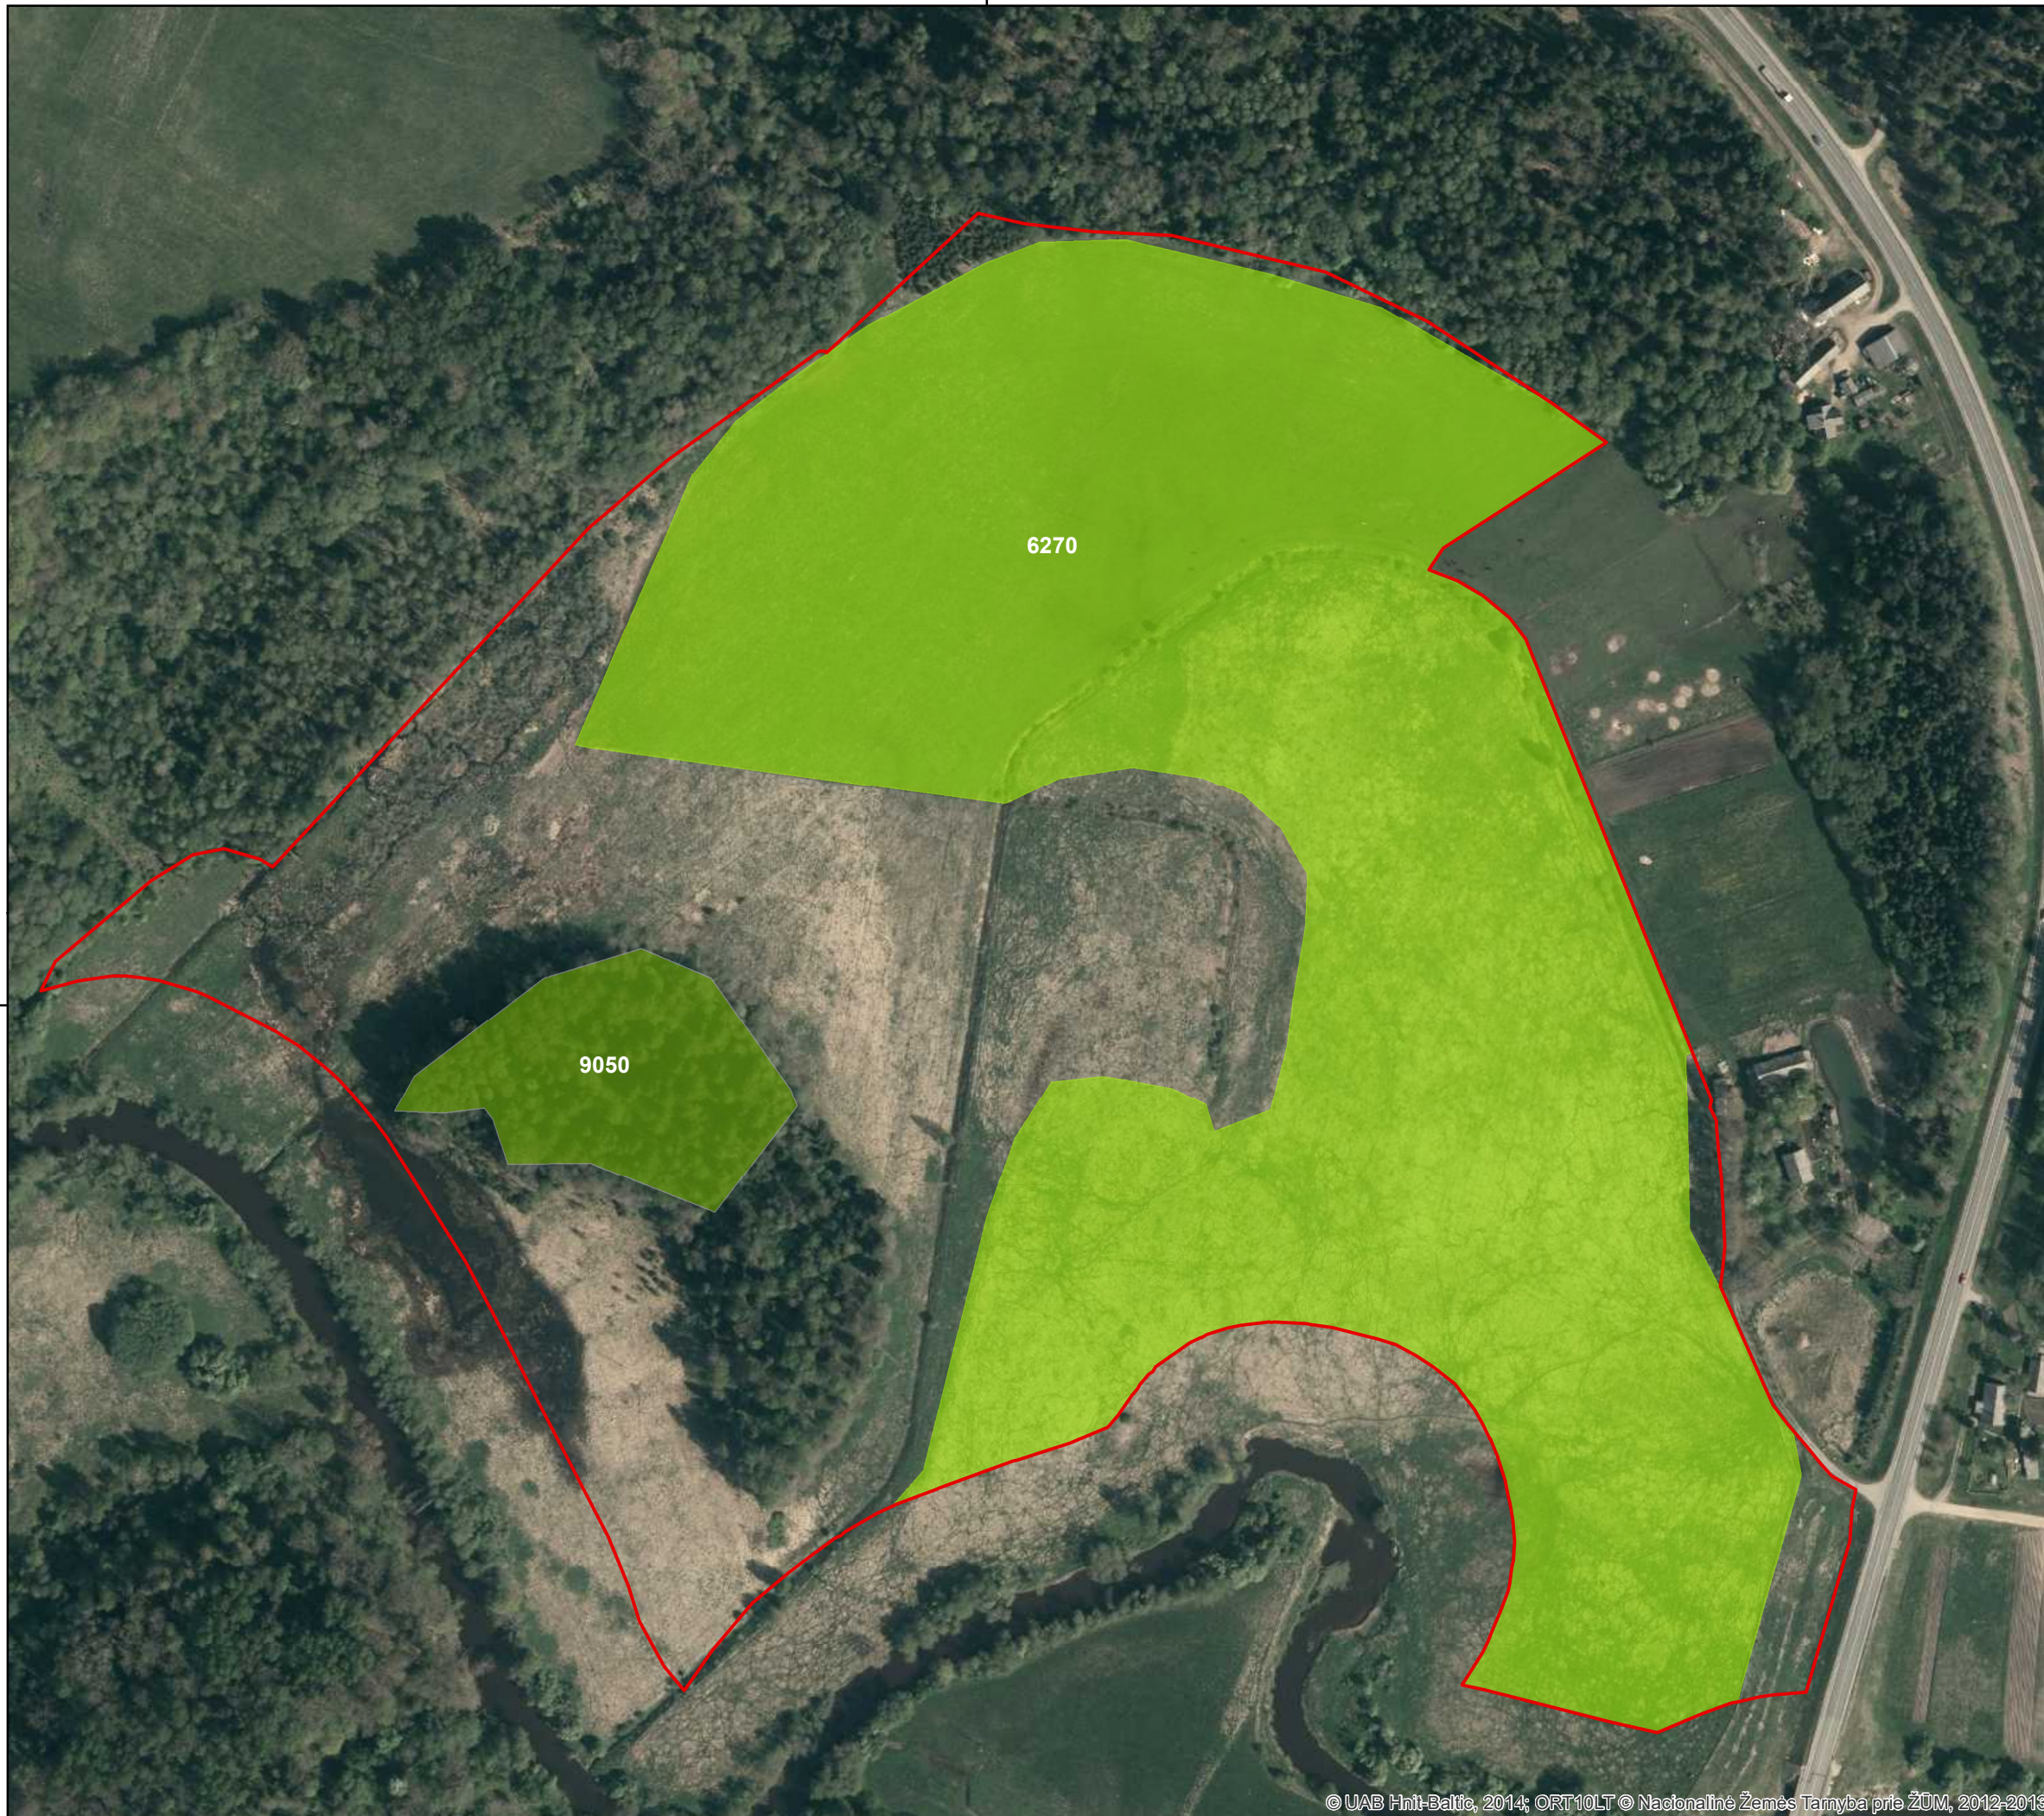

367000

Buveinių apsaugai svarbių teritorijų sąrašo
7 priedas

STALGĖNŲ PIEVOS (LTPLU0012)

Plotas 22.6 ha
Plungės r. savivaldybė

Sutartiniai ženklai

Buveinių apsaugai svarbios teritorijos ribos

Buveinės teritorijoje*

Pievų buveinės

Miškų buveinės

* Keturių simbolių derinys (pavyzdžiui, 2330) nurodo Europos Bendrijos svarbos natūralių buveinių tipų kodus, nurodytus Lietuvos Respublikos aplinkos ministro 2001 m. balandžio 20 d. įsakyme Nr. 219 „Dėl Buveinių apsaugai svarbių teritorijų atrankos tvarkos aprašo patvirtinimo“.

0 20 40 80 120 160
m

6191000

6191000

367000