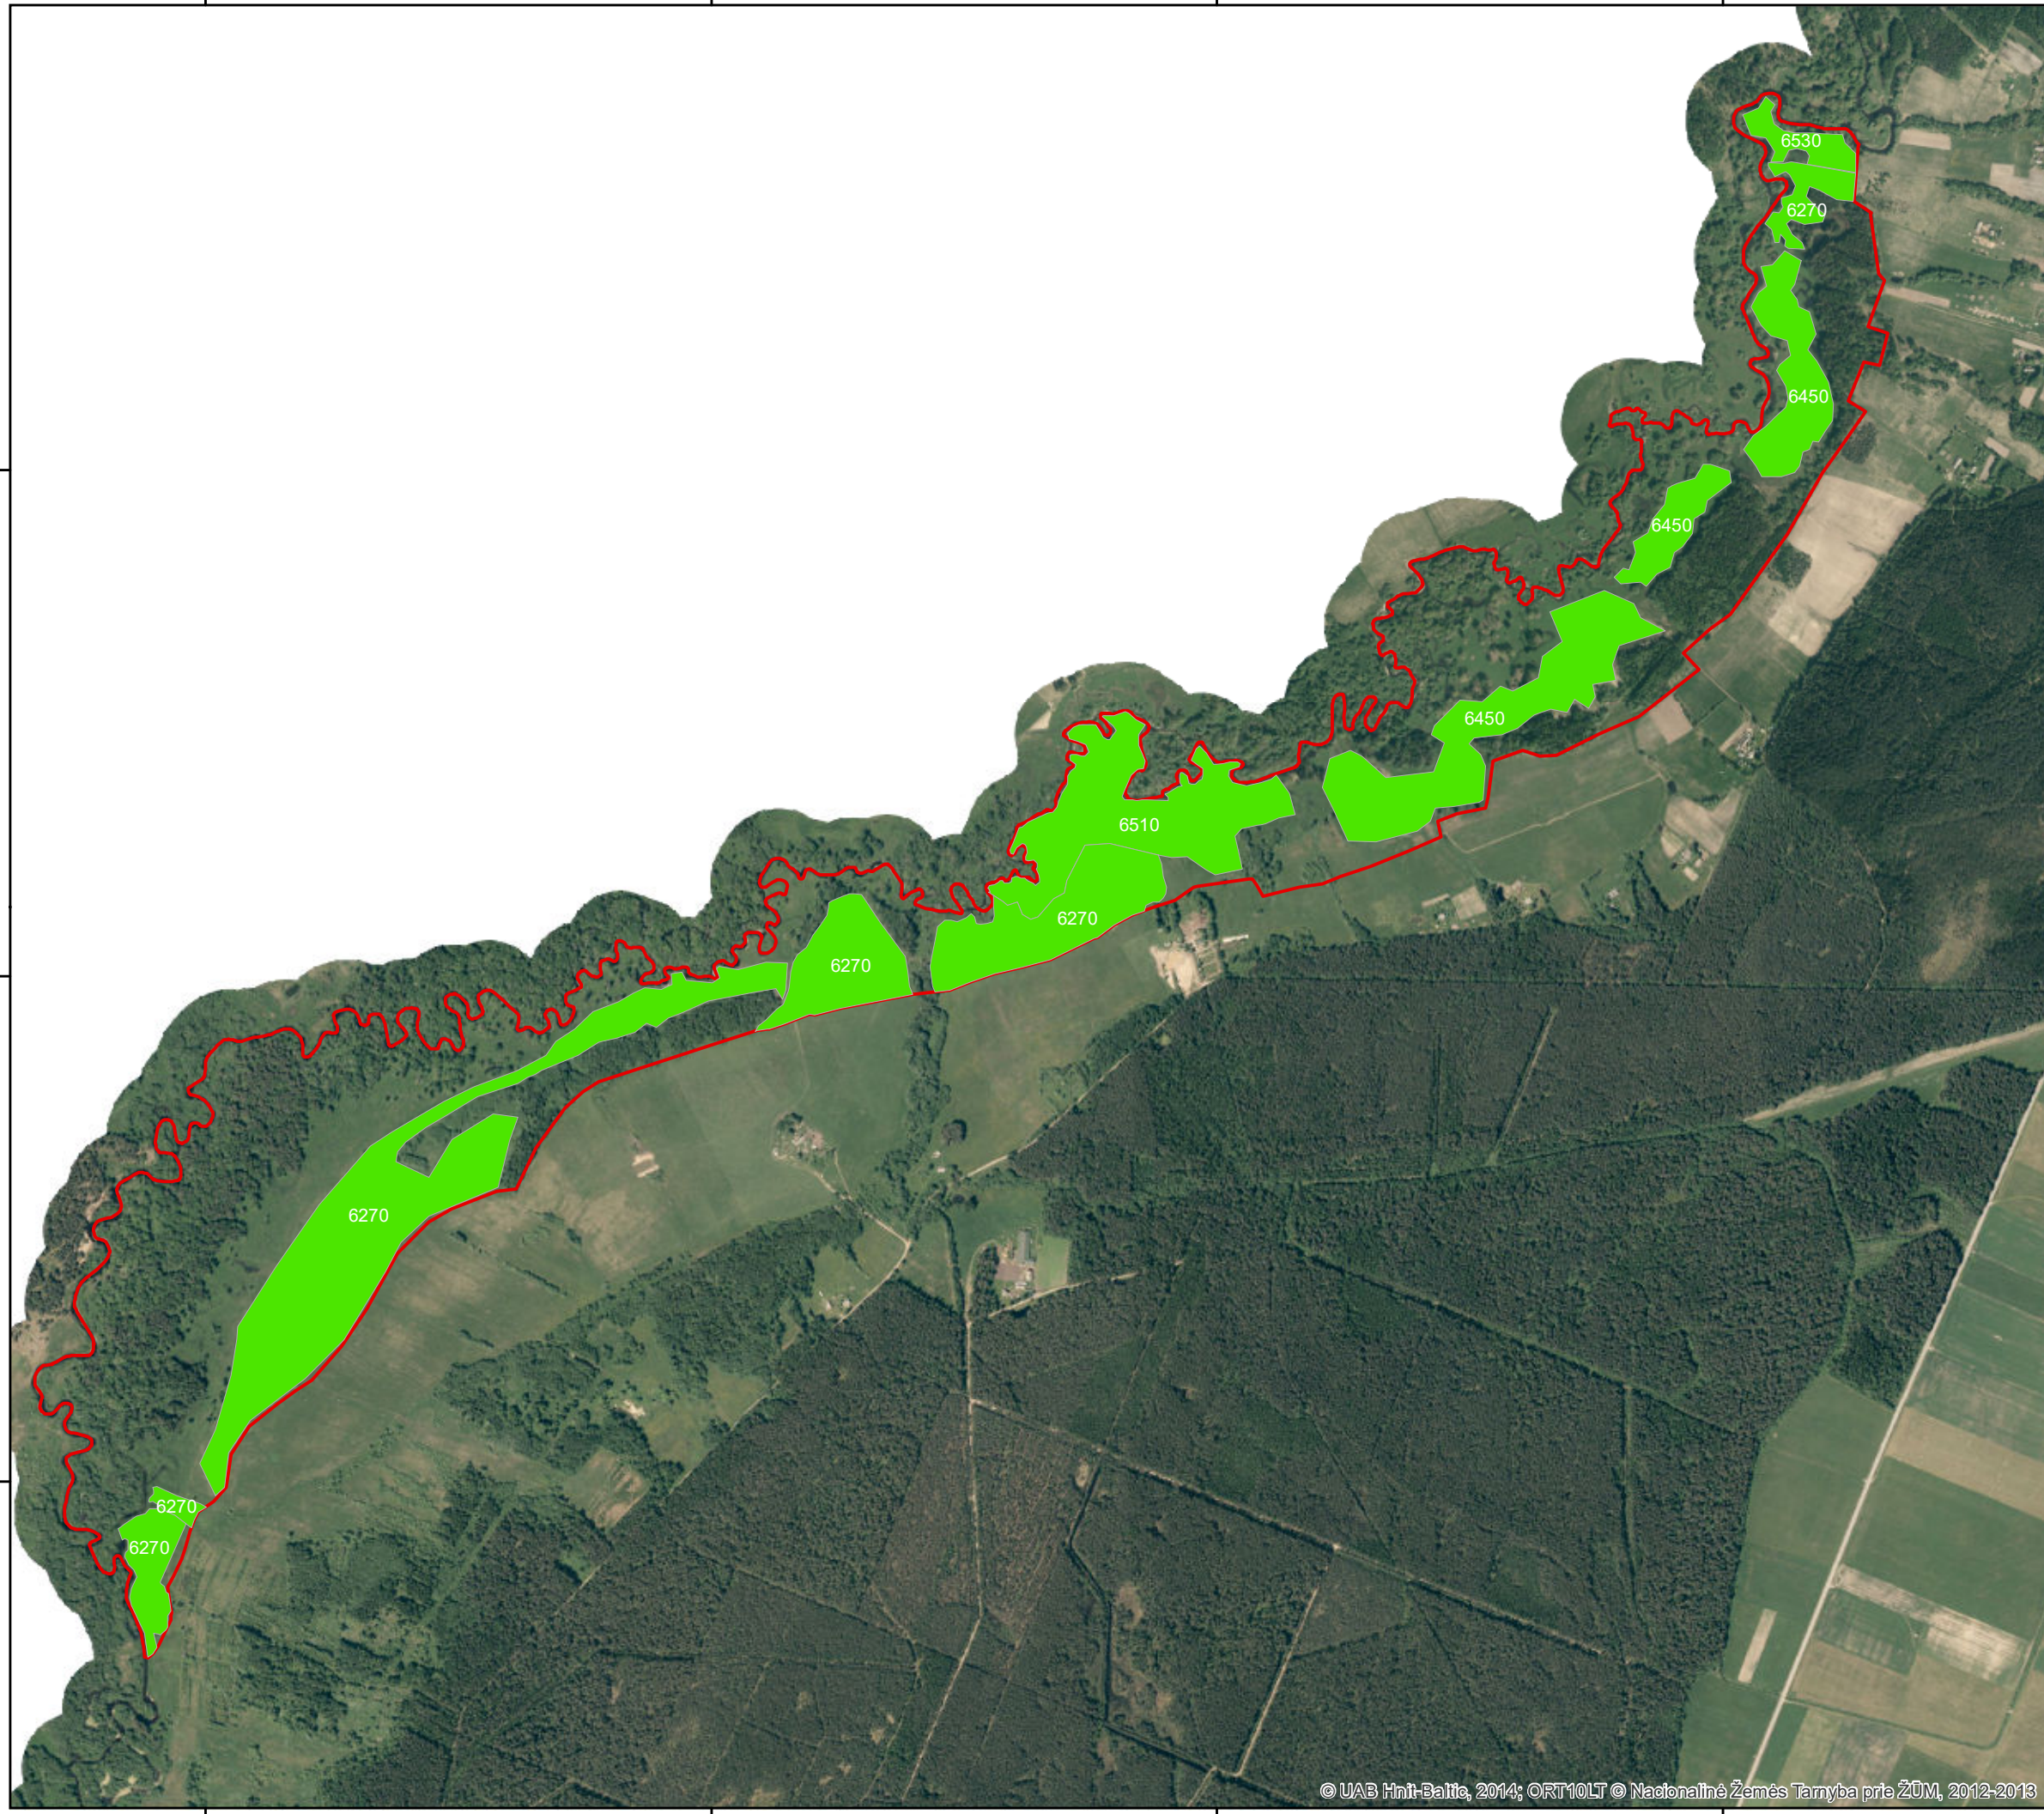

328000

329000

330000

331000

Buveinių apsaugai svarbių teritorijų sąrašo
15 priedas

ŠVENTOSIOS UPĖS SLĖNIS TIES MARGININKAIS (LTSKU0001)

Plotas 146,0 ha
Skuodo r. savivaldybė

Sutartiniai ženklai

Buveinių apsaugai svarbios teritorijos ribos

Buveinės teritorijoje*

Pievų buveinės

6230000
6229000
6228000

6230000
6229000
6228000

* Keturių simbolių derinys (pavyzdžiui, 2330) nurodo Europos Bendrijos svarbos natūralių buveinių tipų kodus, nurodytus Lietuvos Respublikos aplinkos ministro 2001 m. balandžio 20 d. įsakyme Nr. 219 „Dėl Buveinių apsaugai svarbių teritorijų atrankos tvarkos aprašo patvirtinimo“.

Valstybinė saugomų teritorijų tarnyba
prie Aplinkos ministerijos

Duomenys:
LR saugomų teritorijų valstybės kadastras
© Valstybinė saugomų teritorijų tarnyba
prie Aplinkos ministerijos, 2017
Lietuvos koordinacių sistema LKS-94